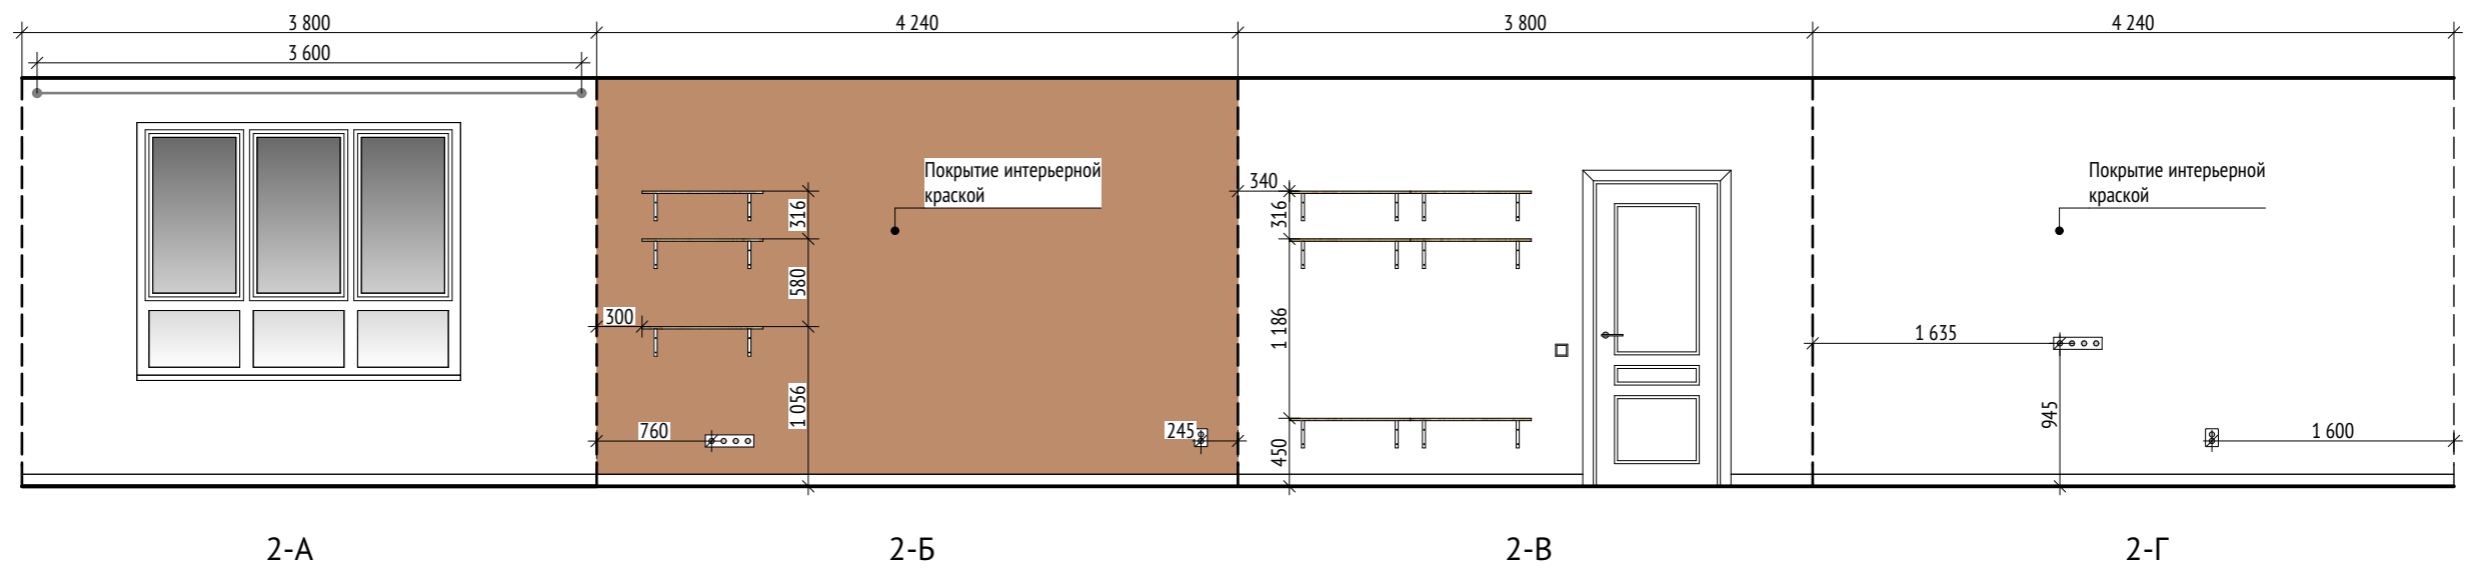

Примечание:

Размеры даны до центра крайней розетки в группе/ до центра одинарной розетки

Высота от пола до центра выключателя равна 900 мм, если не указано иное. Высота от пола до центра розетки (центра нижней розетки в группе) равна 300 мм, если не указано иное.

Группы розеток с двумя выводами расположены вертикально, если не указано иное. Группы розеток с четырьмя выводами расположены горизонтально.

Примечание:

Все размеры являются проектными и требуют уточнения перед фактическим использованием