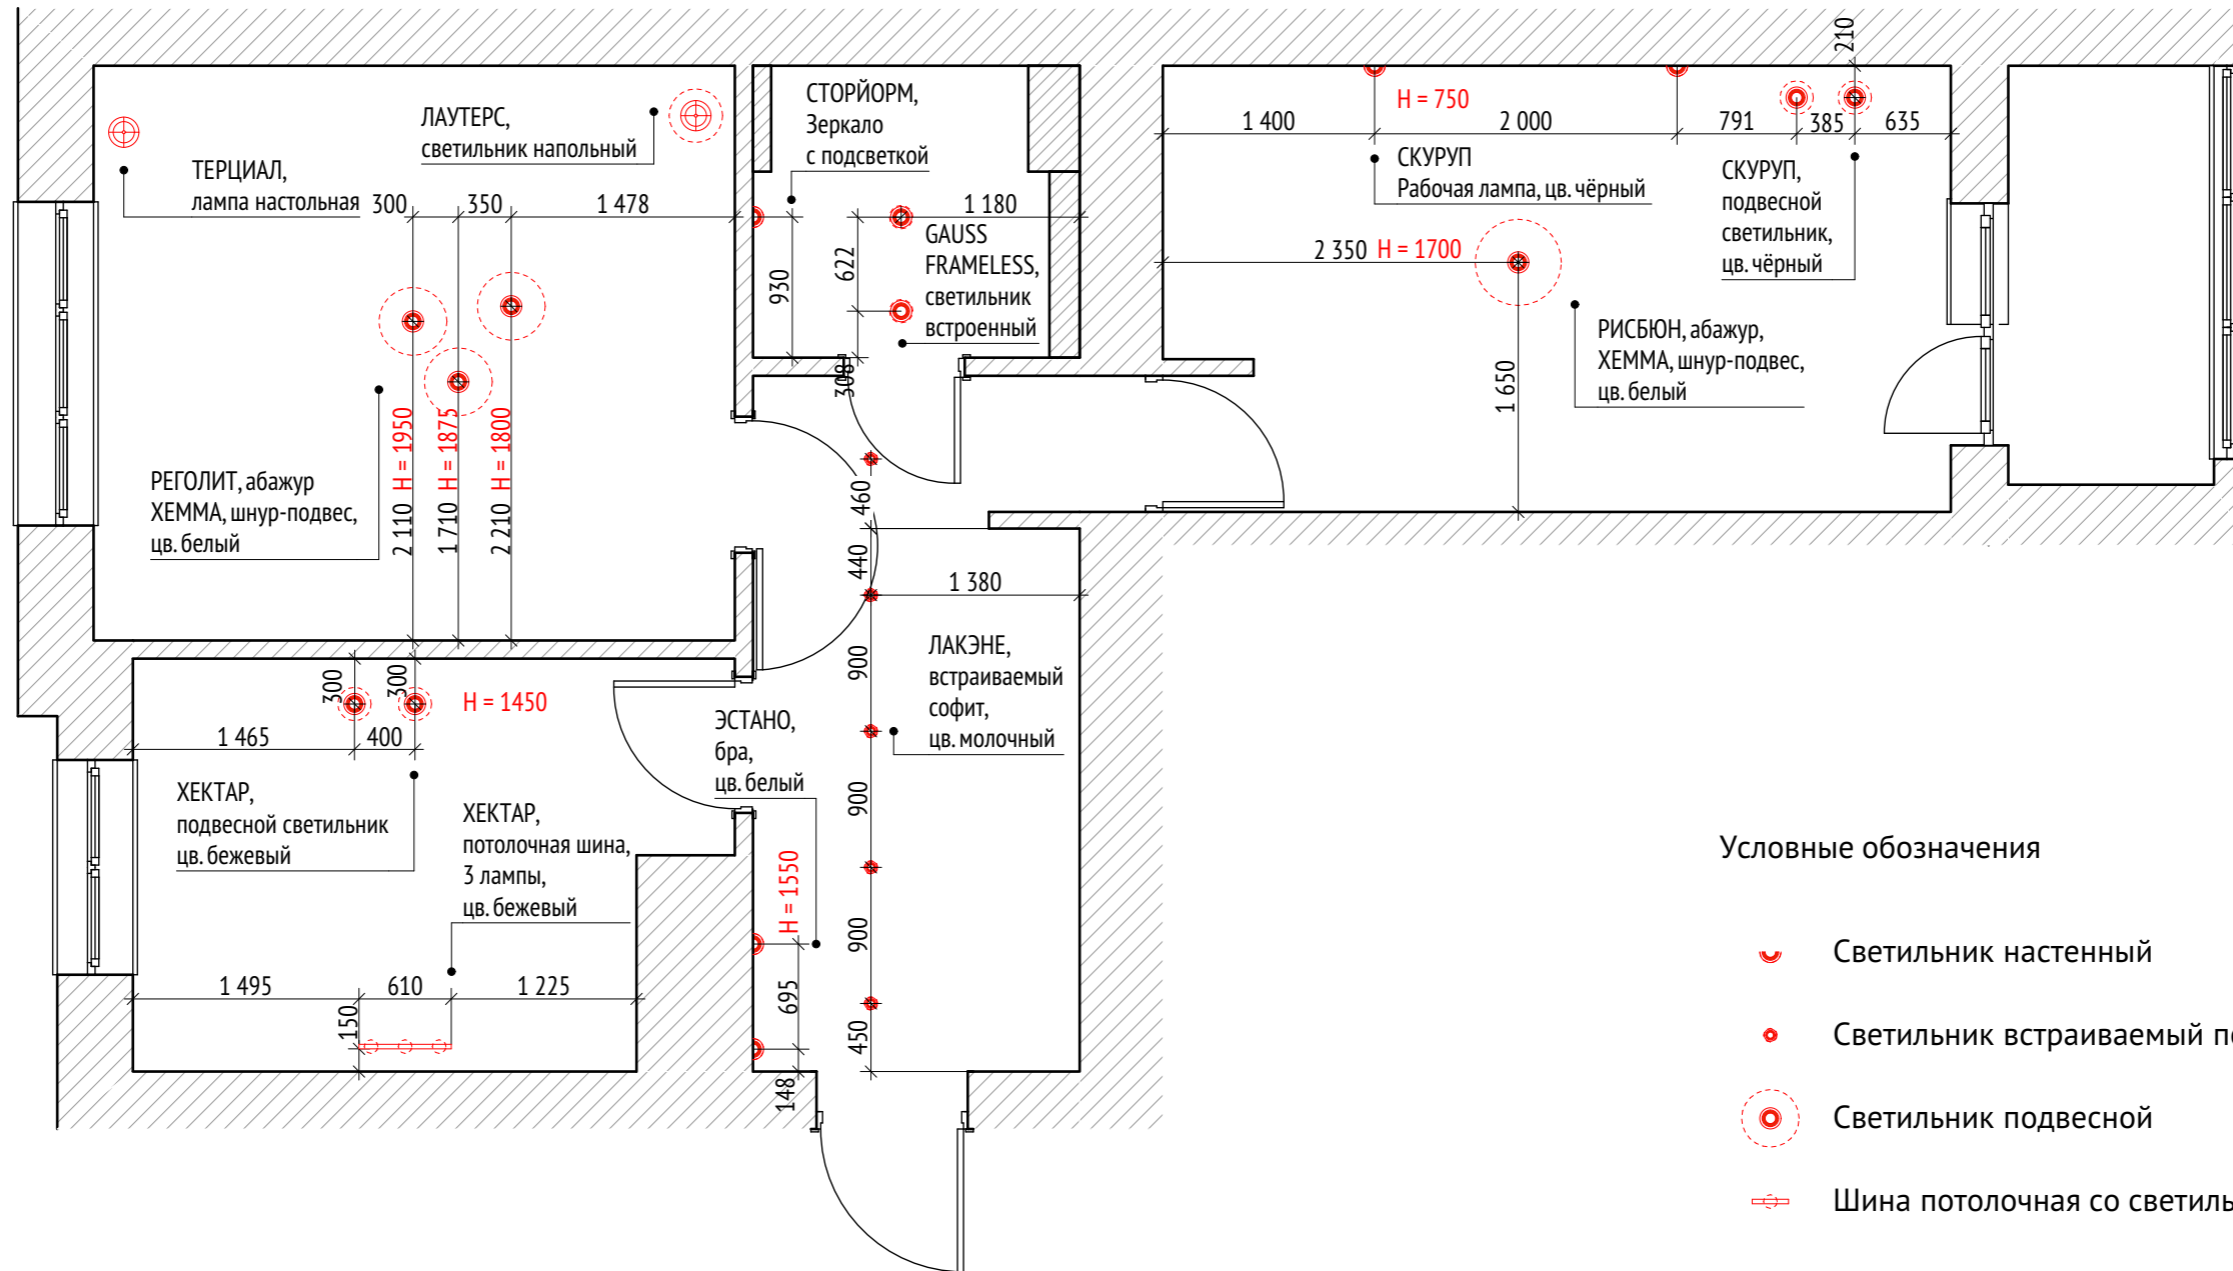

- 1 Прихожая (9,9 м<sup>2</sup>)
- 2 Кухня (9,9 м<sup>2</sup>)
- 3 Гостиная (16,1 м<sup>2</sup>)
- 4 Спальня (15,3 м<sup>2</sup>)
- 5 Ванная комната (3,6 м<sup>2</sup>)
- 6 Лоджия (3,8 м<sup>2</sup>)
- Общая площадь S=58,6 м<sup>2</sup>

Условные обозначения

 Указание фрагментов развёртки

Примечание:

Все размеры являются проектными и требуют уточнения перед фактическим использованием

Условные обозначения

Примечание:

На чертеже указаны значения площадей с допустимым округлением до 0,5 м<sup>2</sup>

Условные обозначения

-  Светильник настенный
-  Светильник встраиваемый потолочный
-  Светильник подвесной
-  Шина потолочная со светильниками

Примечание:

Линиями светильники условно  
объединены в группы  
включения, регулируемые  
одним выключателем