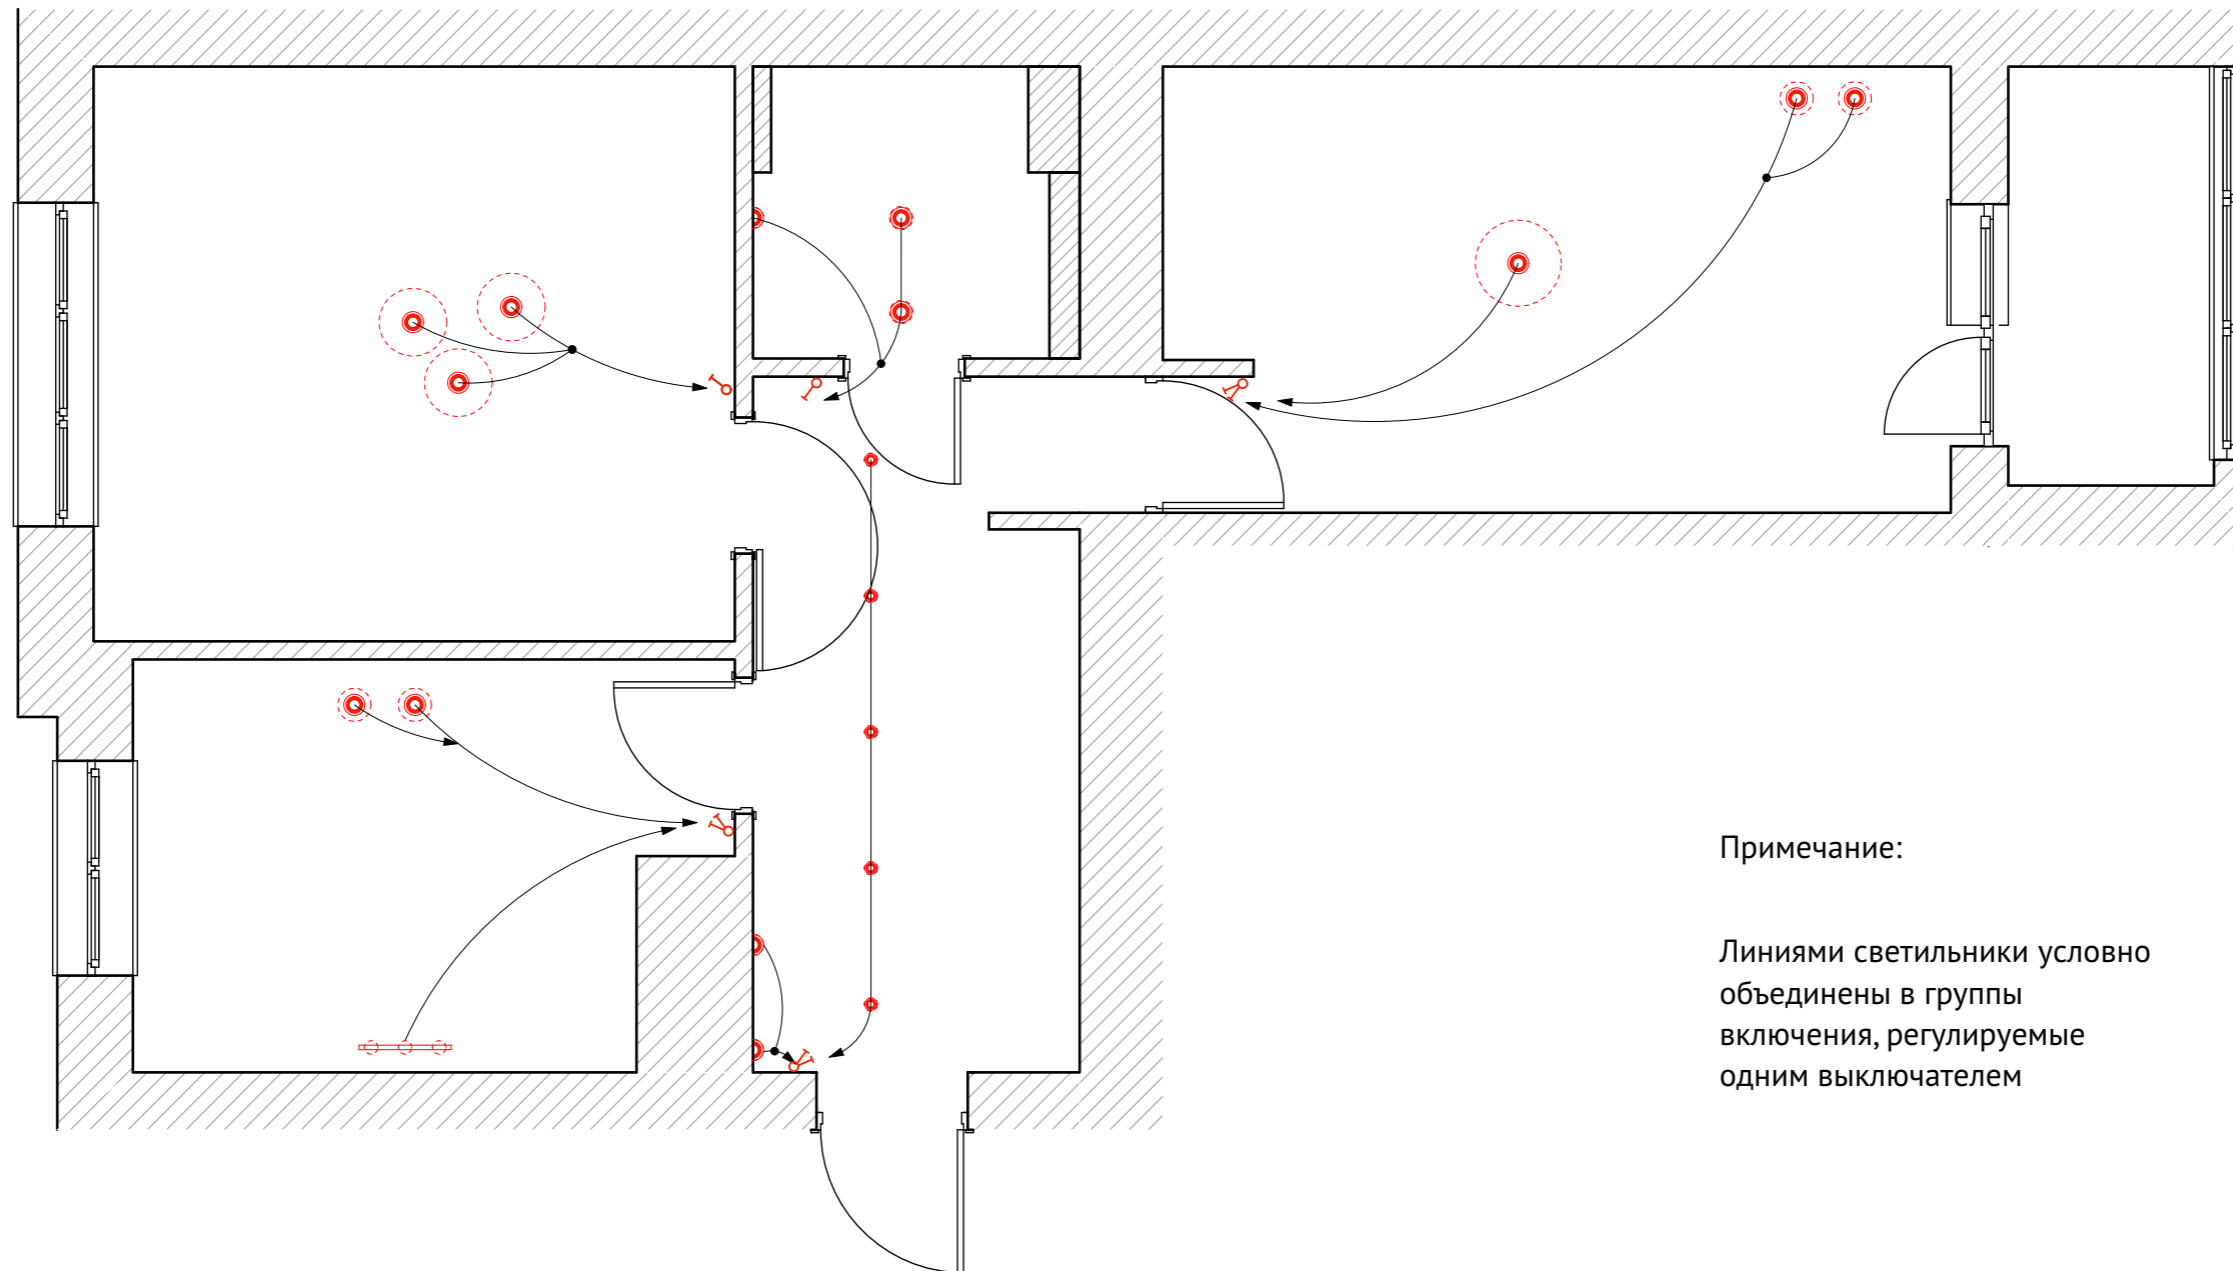

Условные обозначения

-  Натяжной потолок матовый, цвет белый
-  Покраска влагостойкой матовой краской, цвет белый

Примечание:

На чертеже указаны значения площадей с допустимым округлением до  $0,5\text{ м}^2$

Условные обозначения

-  Светильник настенный
-  Светильник встраиваемый потолочный
-  Светильник подвесной
-  Шина потолочная со светильниками

Примечание:

Линиями светильники условно  
объединены в группы  
включения, регулируемые  
одним выключателем

Группы розеток с двумя выводами расположены вертикально, если не указано иное. Группы розеток с четырьмя выводами расположены горизонтально.

Примечание:

Все размеры являются проектными и требуют уточнения перед фактическим использованием