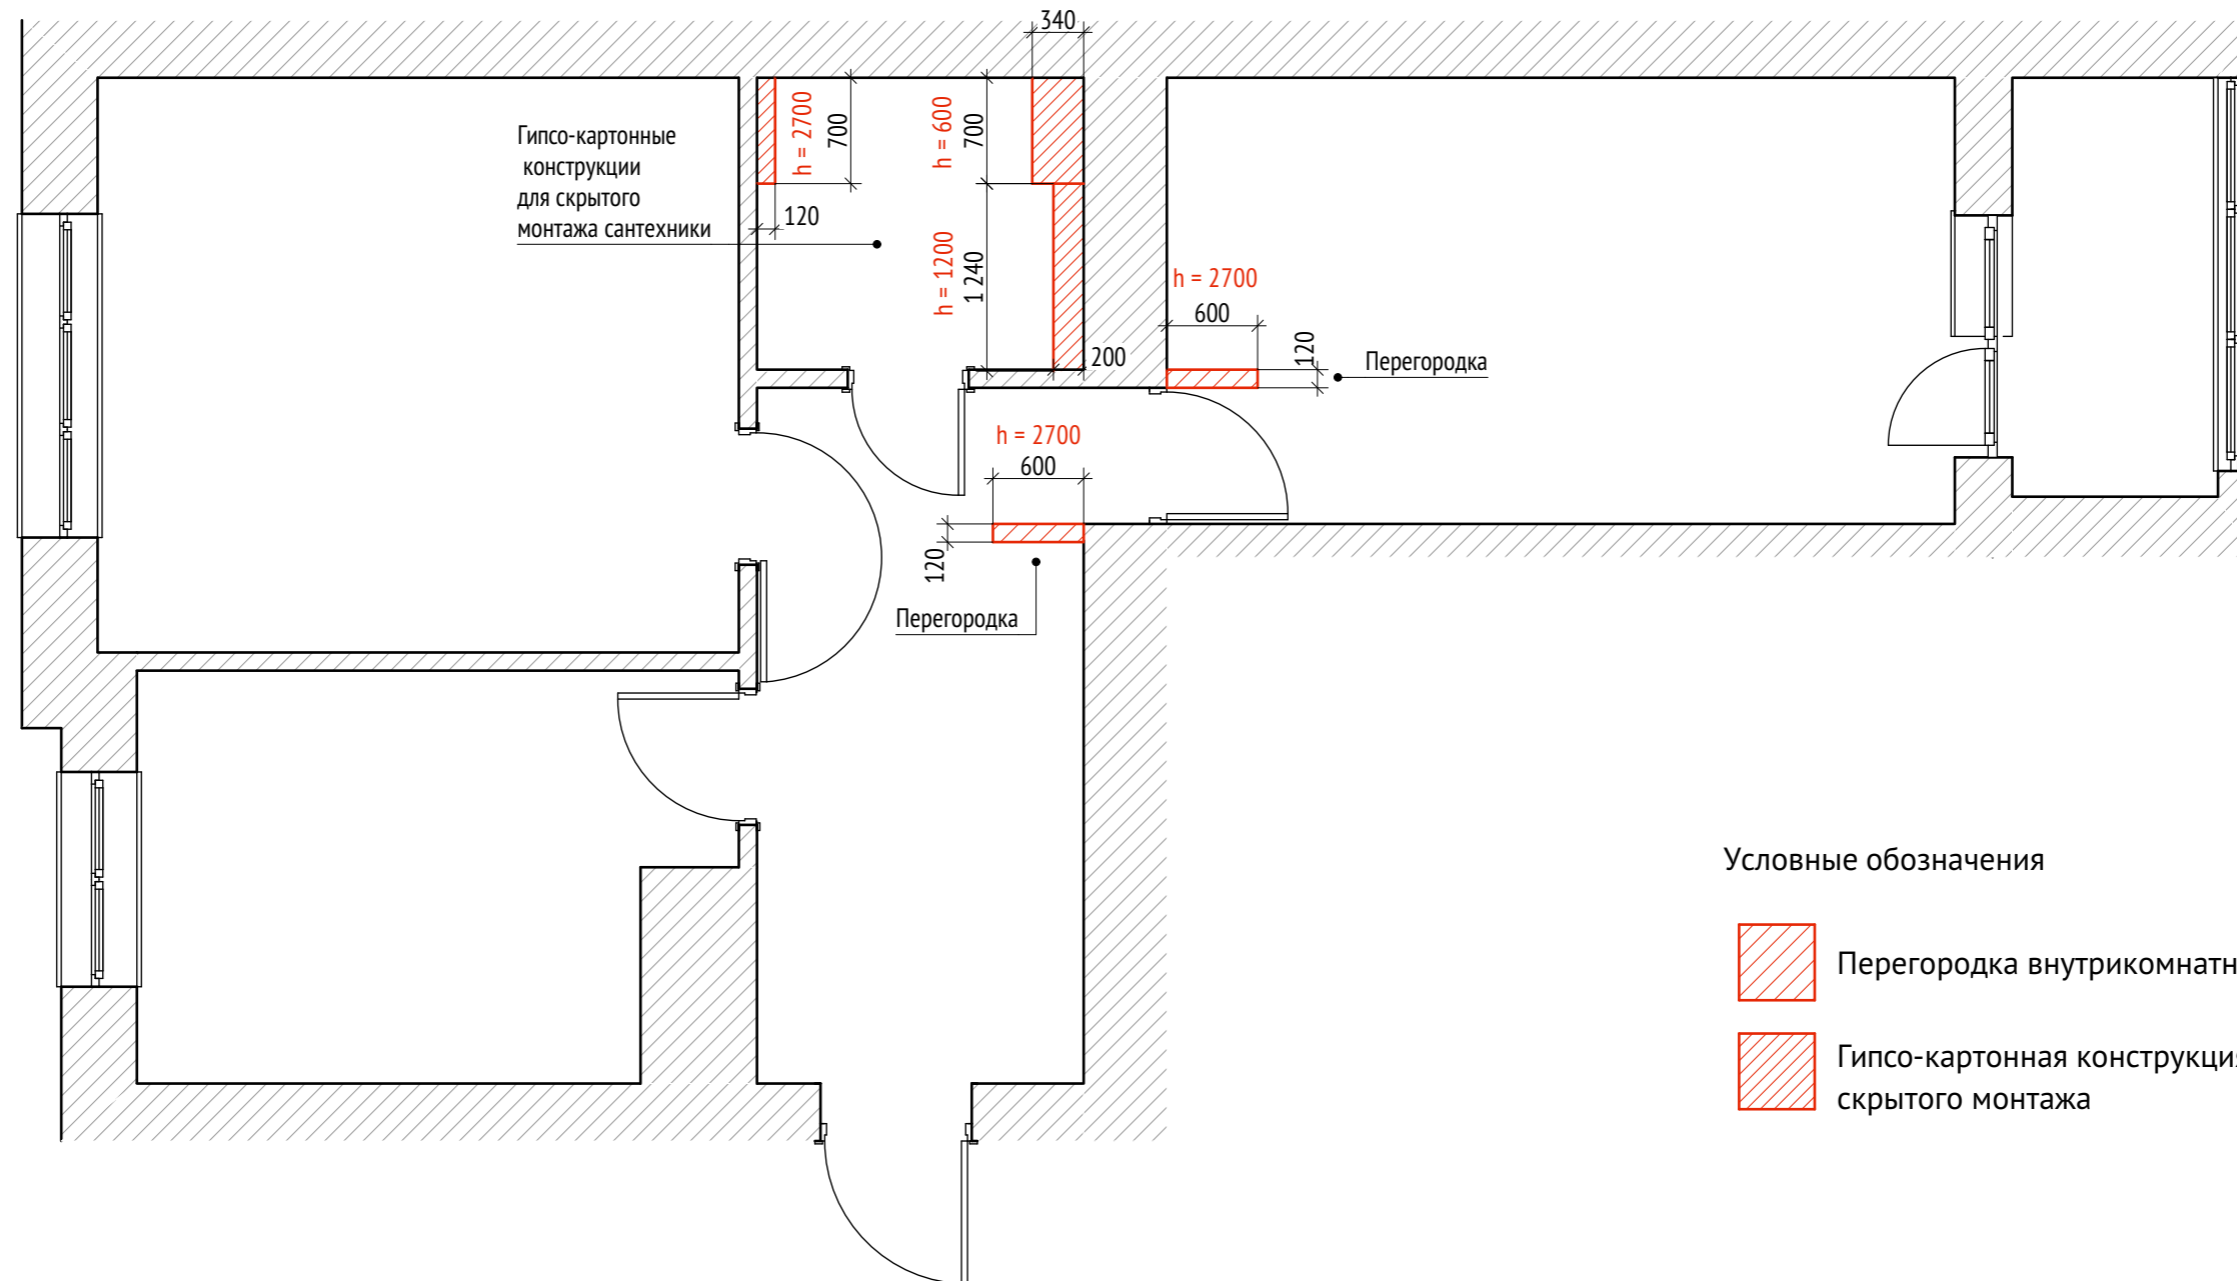

## Ведомость чертежей

Номер	Наименование
01 - 10	Визуализации
11	Обмерный план
12	План монтажа конструкций
13	План с экспликацией помещений и указанием развёрток
14	План расстановки мебели
15	План напольных покрытий
16	План потолка
17	План расстановки светильников
18	План режимов включения групп светильников
19	План расстановки розеток и выключателей
20 - 21	Развёртки по стенам
22 - 25	Эскизы корпусной мебели в аксонометрической проекции
26 - 27	Приложение. Ведомость материалов и оборудования

Примечание:

Все размеры являются проектными и требуют уточнения перед фактическим использованием

Условные обозначения

-  Перегородка внутрикомнатная
-  Гипсо-картонная конструкция для скрытого монтажа

Экспликация помещений

- 1 Прихожая (9,9 м<sup>2</sup>)
- 2 Кухня (9,9 м<sup>2</sup>)
- 3 Гостиная (16,1 м<sup>2</sup>)
- 4 Спальня (15,3 м<sup>2</sup>)
- 5 Ванная комната (3,6 м<sup>2</sup>)
- 6 Лоджия (3,8 м<sup>2</sup>)
- Общая площадь S=58,6 м<sup>2</sup>