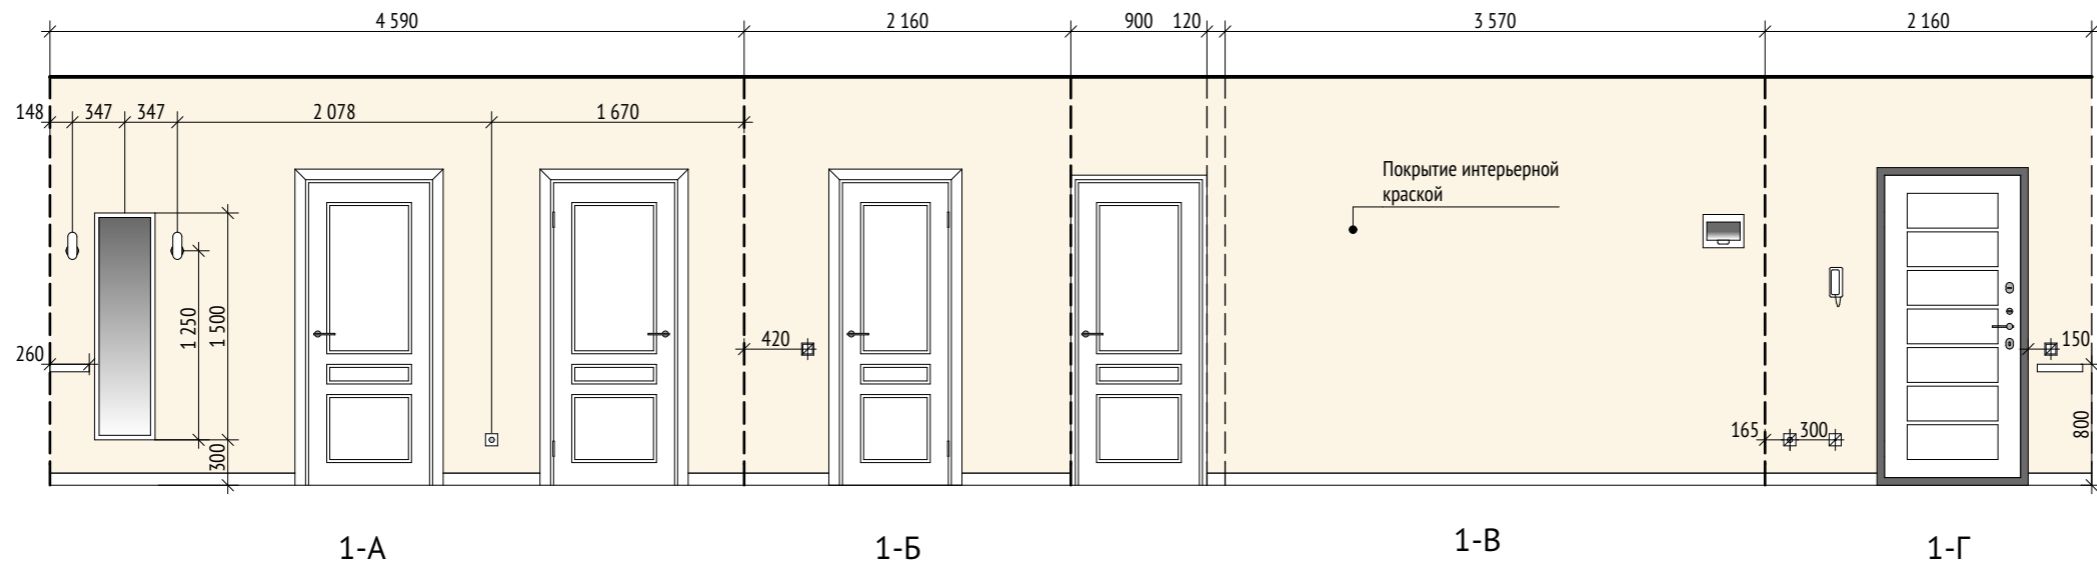

Примечание:

Размеры даны до центра крайней розетки в группе/ до центра одинарной розетки

Высота от пола до центра выключателя равна 900 мм, если не указано иное. Высота от пола до центра розетки (центра нижней розетки в группе) равна 300 мм, если не указано иное.

Группы розеток с двумя выводами расположены вертикально, если не указано иное. Группы розеток с четырьмя выводами расположены горизонтально.

Примечание:

Все размеры являются проектными и требуют уточнения перед фактическим использованием