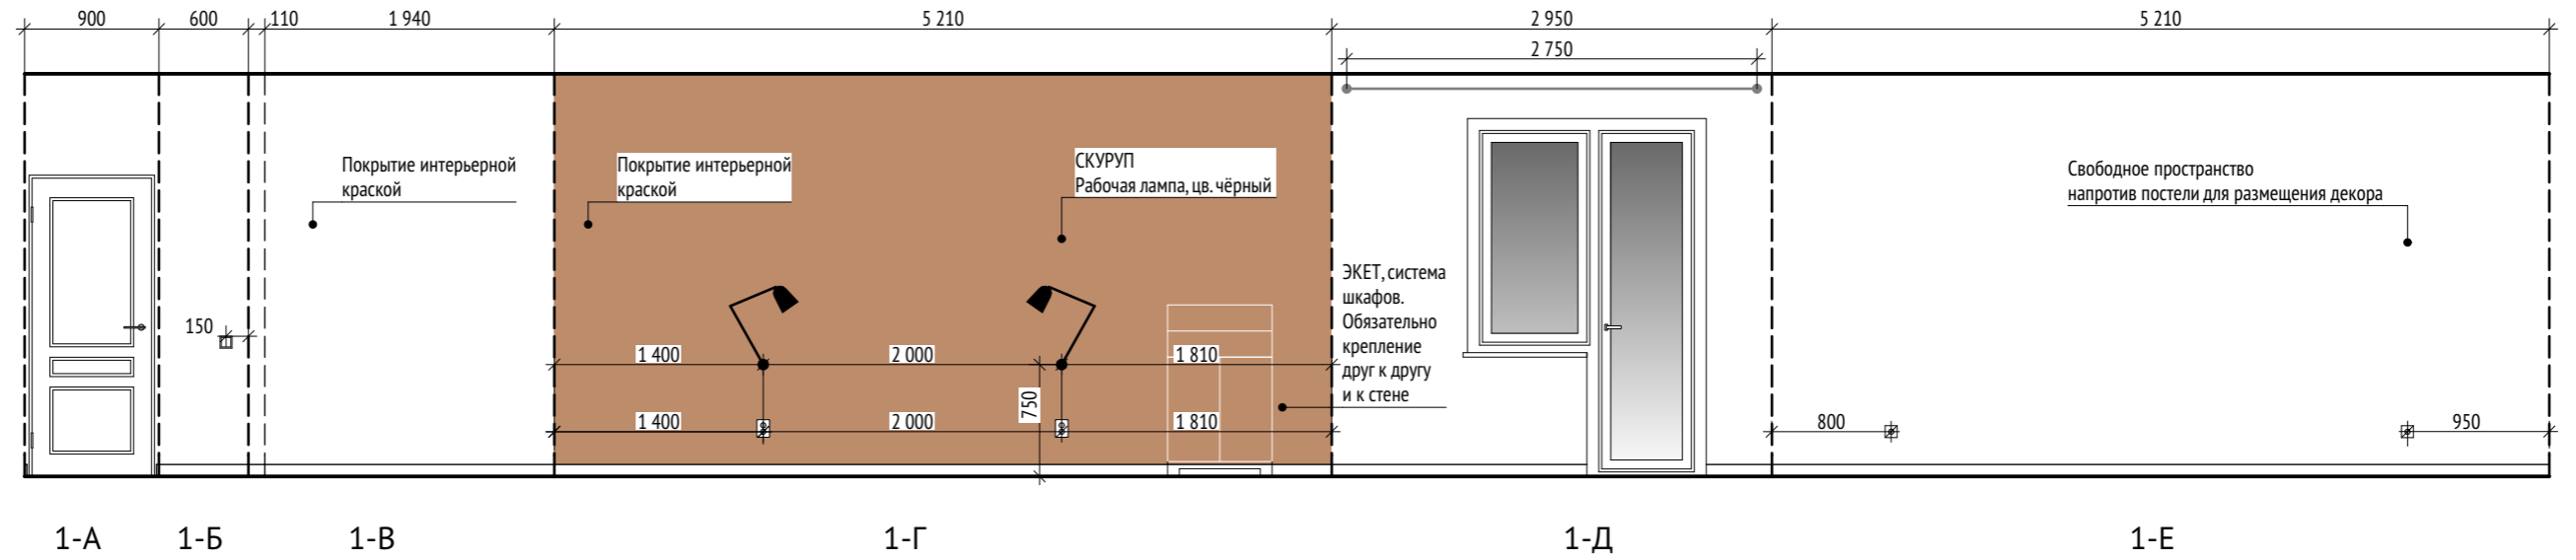

Примечание:

Размеры даны до центра крайней розетки в группе/ до центра одинарной розетки

Высота от пола до центра выключателя равна 900 мм, если не указано иное. Высота от пола до центра розетки (центра нижней розетки в группе) равна 300 мм, если не указано иное.

Группы розеток с двумя выводами расположены вертикально, если не указано иное. Группы розеток с четырьмя выводами расположены горизонтально.

Примечание:

Все размеры являются проектными и требуют уточнения перед фактическим использованием