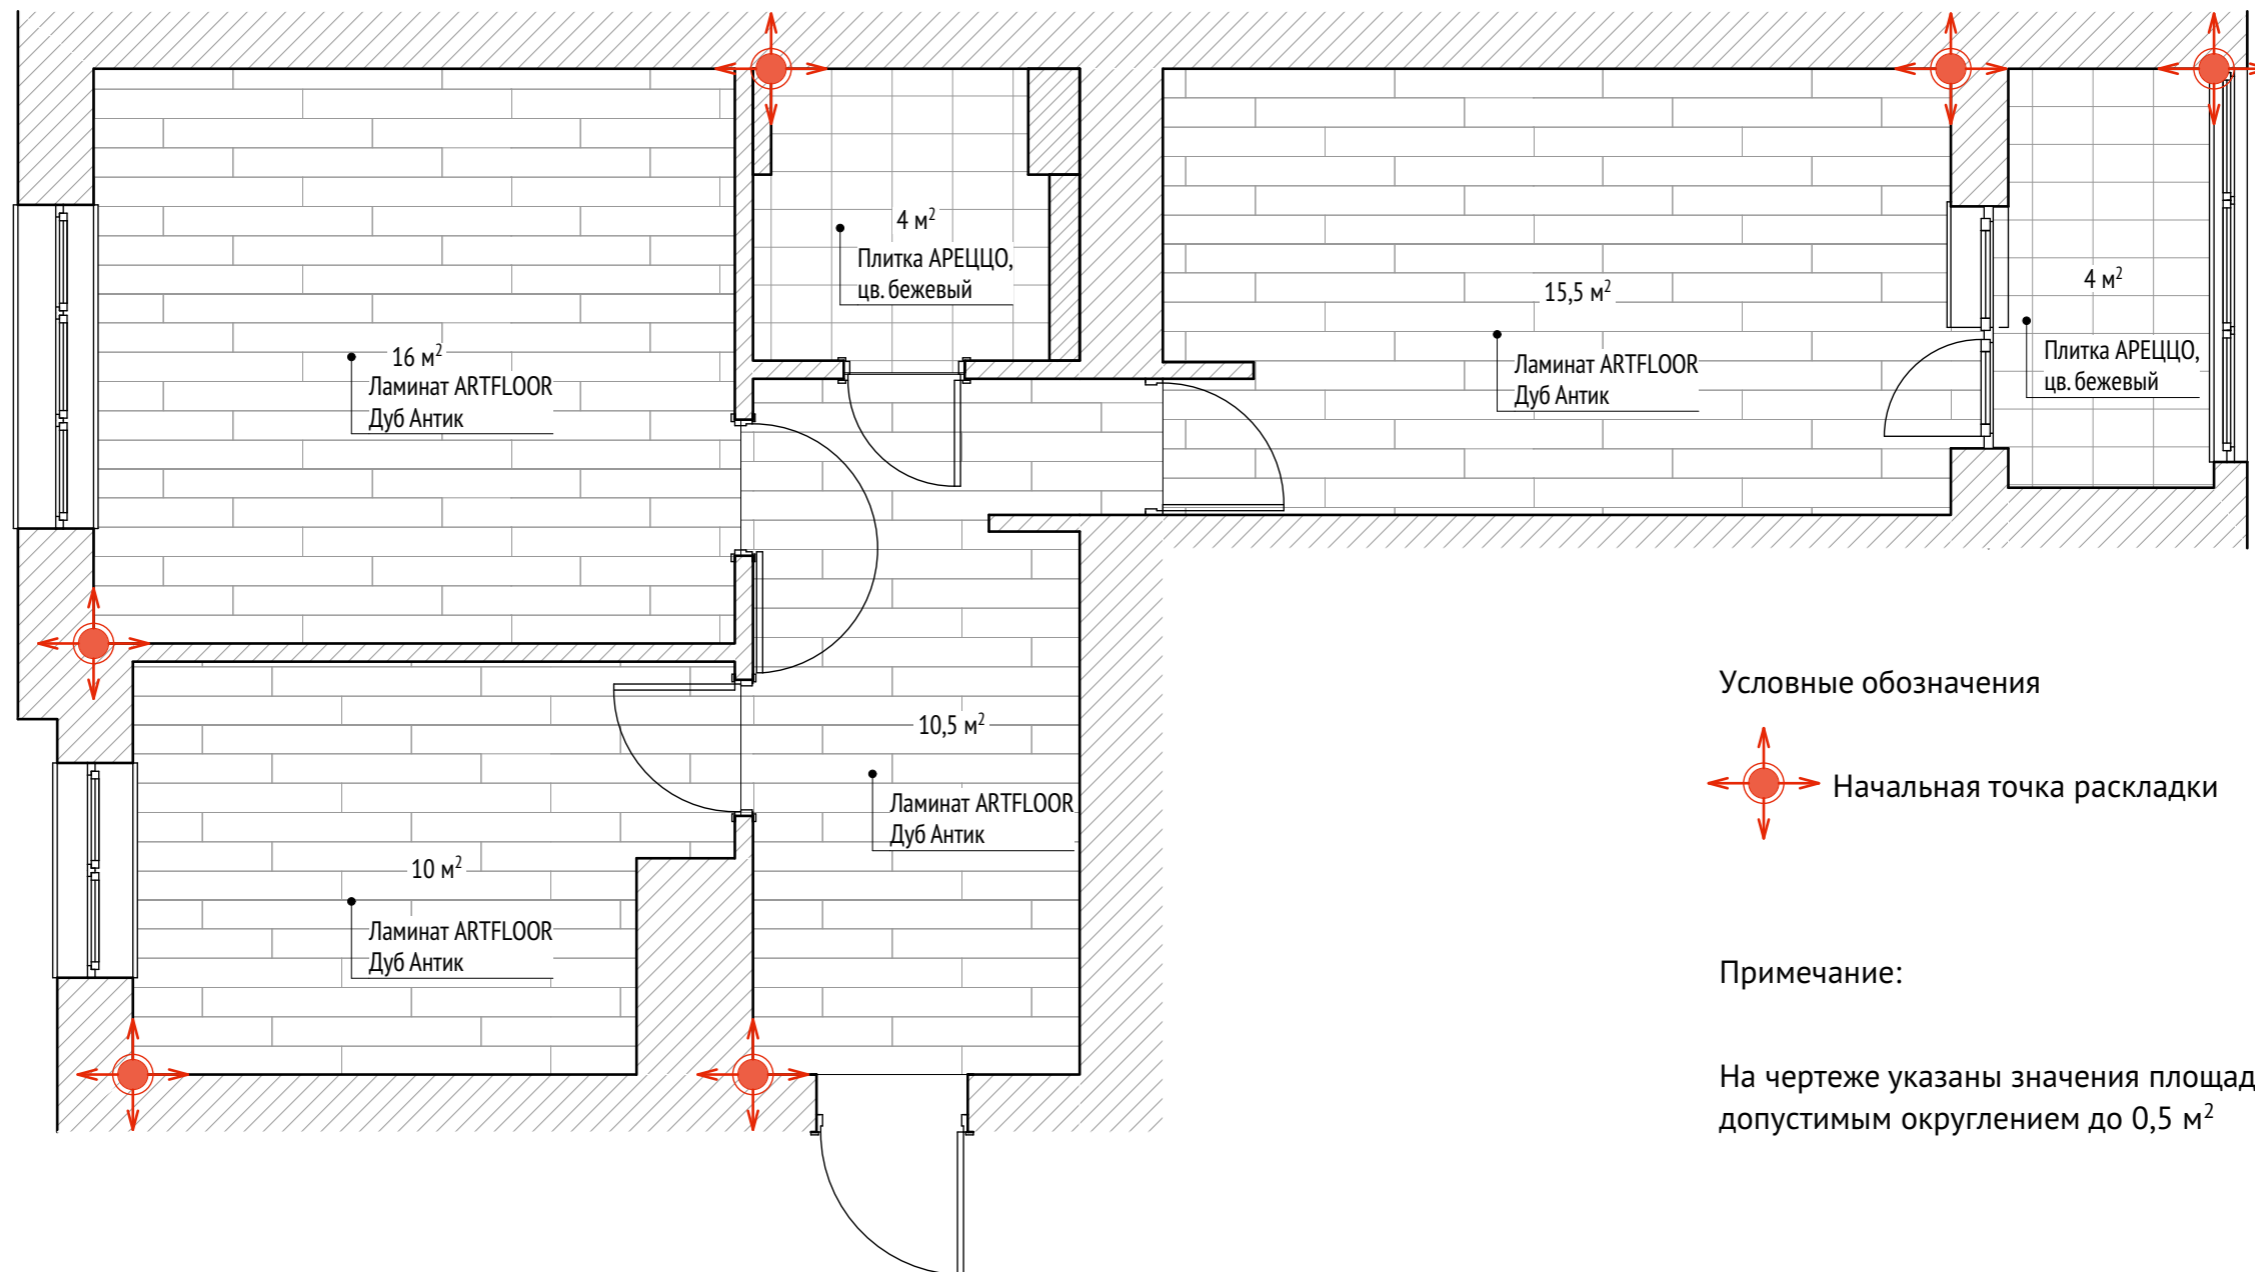

- 1 Прихожая (9,9 м<sup>2</sup>)
- 2 Кухня (9,9 м<sup>2</sup>)
- 3 Гостиная (16,1 м<sup>2</sup>)
- 4 Спальня (15,3 м<sup>2</sup>)
- 5 Ванная комната (3,6 м<sup>2</sup>)
- 6 Лоджия (3,8 м<sup>2</sup>)
- Общая площадь S=58,6 м<sup>2</sup>

Условные обозначения

 Указание фрагментов развёртки

Примечание:

Все размеры являются проектными и требуют уточнения перед фактическим использованием

Условные обозначения

Примечание:

На чертеже указаны значения площадей с допустимым округлением до 0,5 м<sup>2</sup>

Группы розеток с двумя выводами расположены вертикально, если не указано иное. Группы розеток с четырьмя выводами расположены горизонтально.

Примечание:

Все размеры являются проектными и требуют уточнения перед фактическим использованием