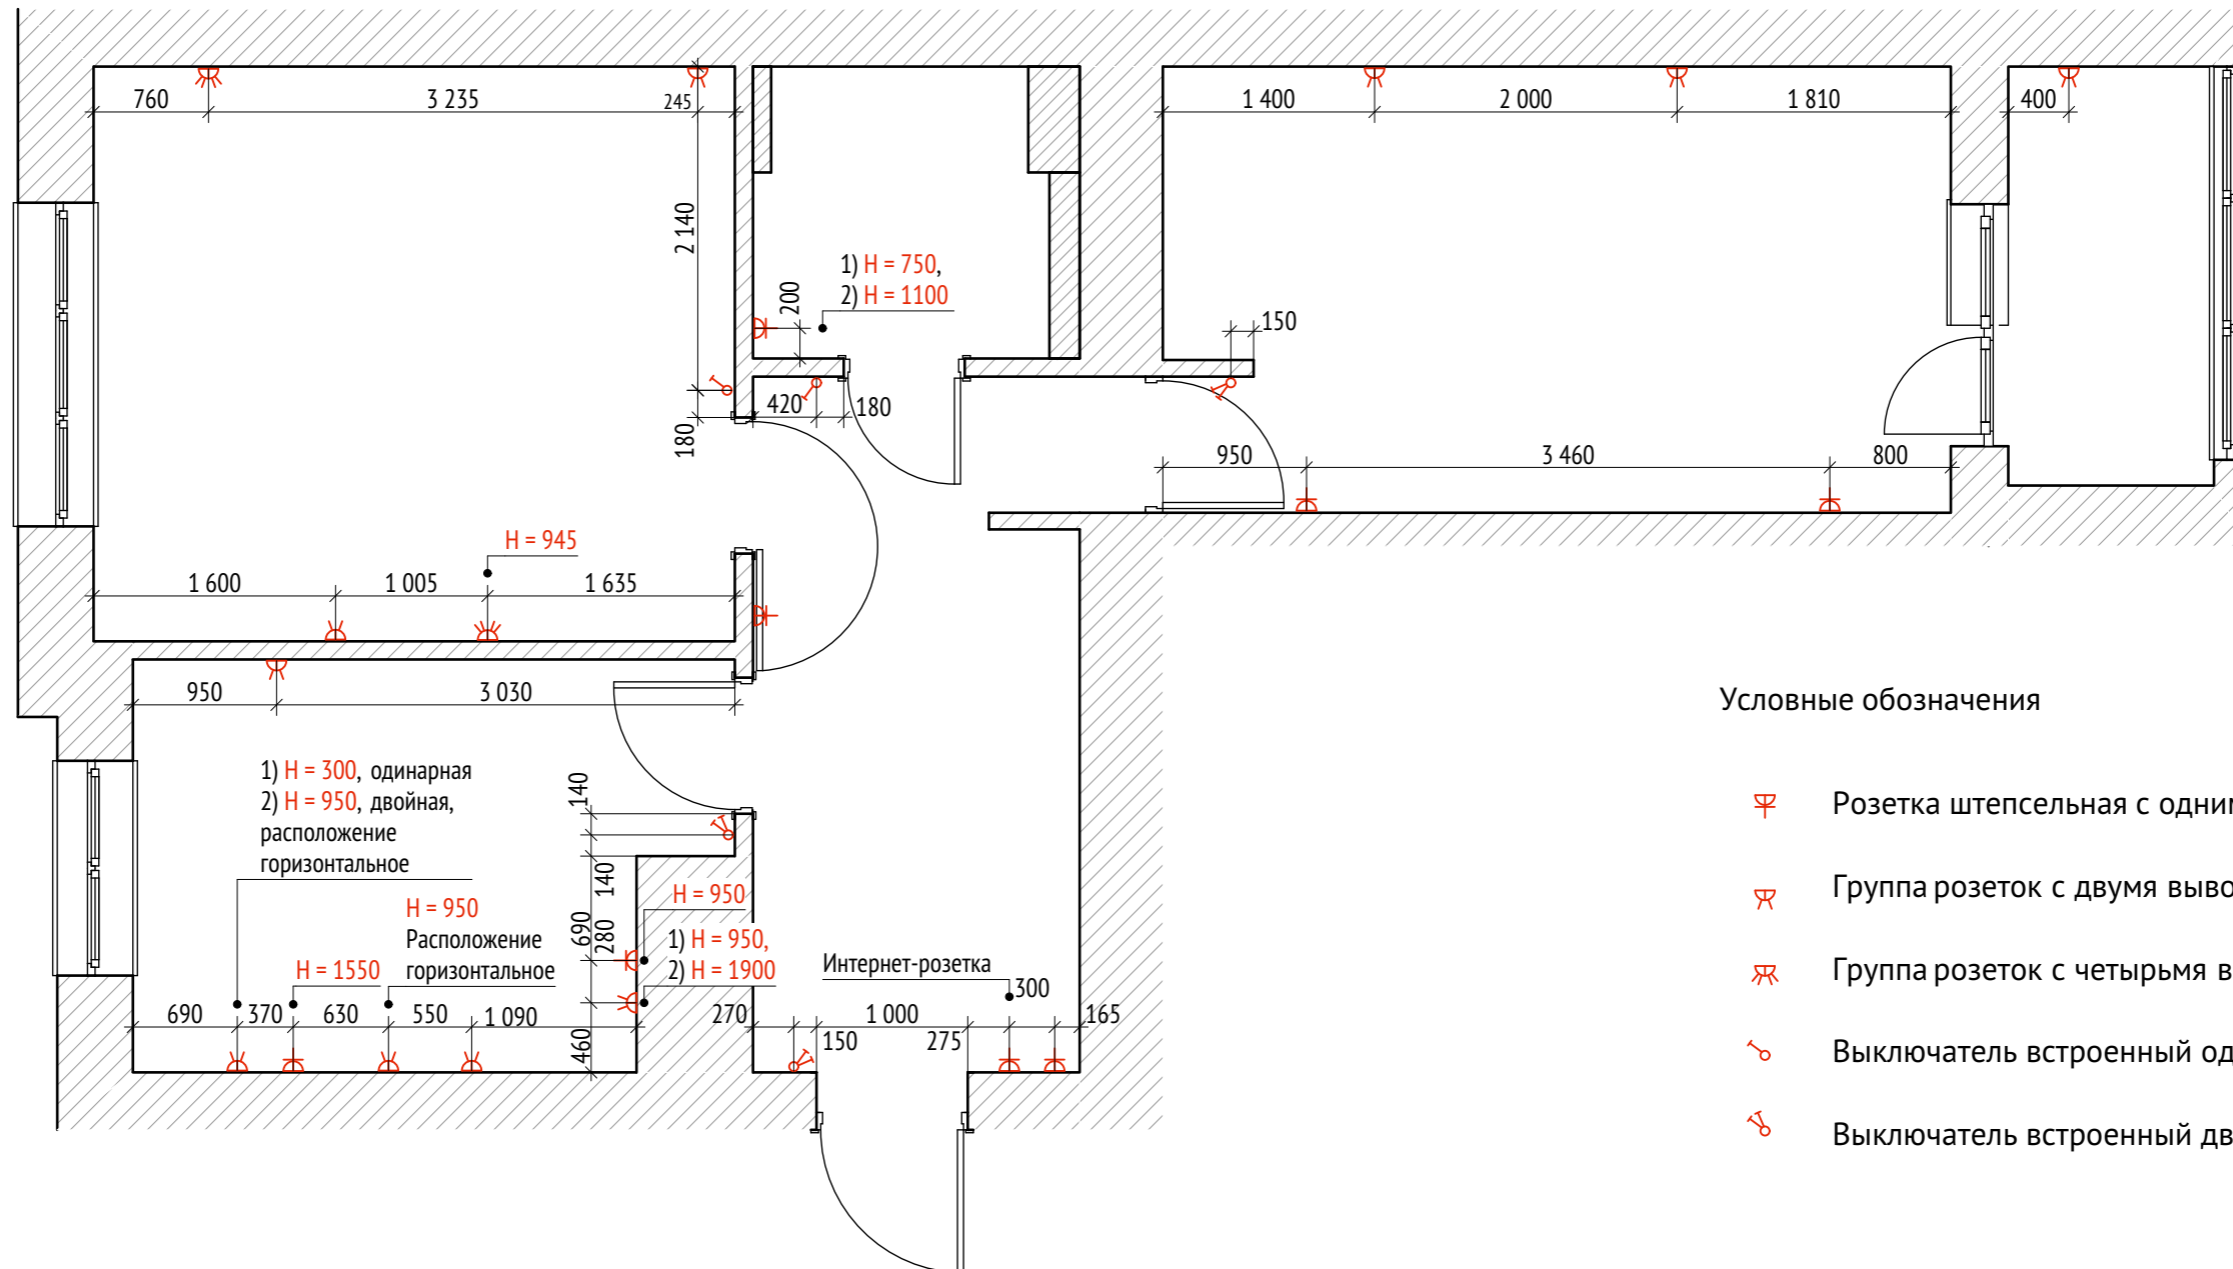

Условные обозначения

-  Светильник настенный
-  Светильник встраиваемый потолочный
-  Светильник подвесной
-  Шина потолочная со светильниками

Примечание:

Линиями светильники условно  
объединены в группы  
включения, регулируемые  
одним выключателем

Группы розеток с двумя выводами расположены вертикально, если не указано иное. Группы розеток с четырьмя выводами расположены горизонтально.

Примечание:

Все размеры являются проектными и требуют уточнения перед фактическим использованием