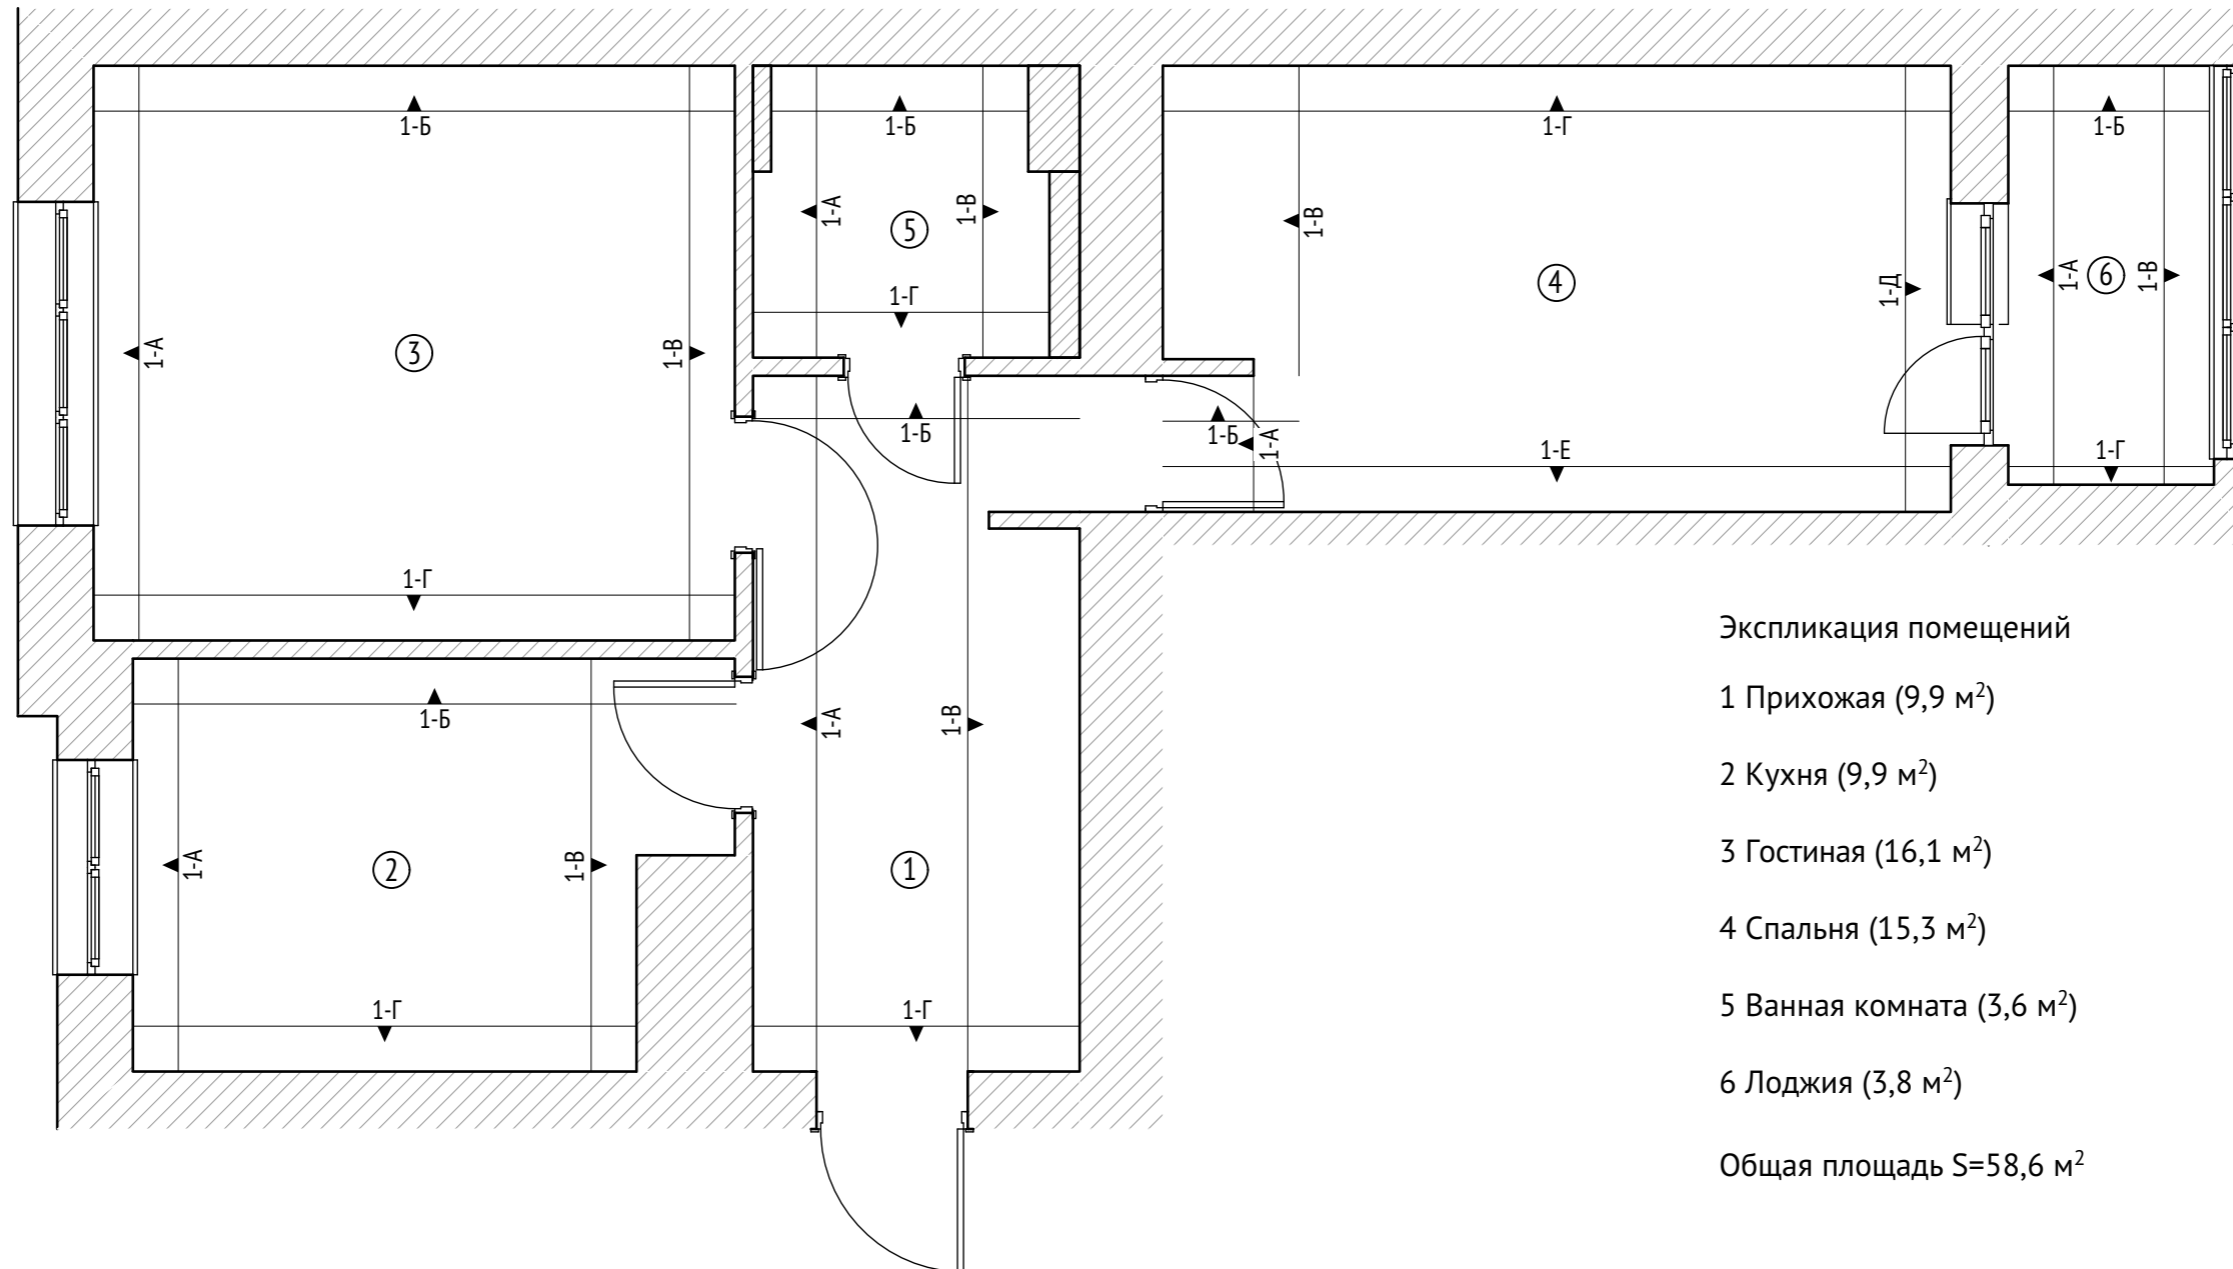

Экспликация помещений

- 1 Прихожая (9,9 м²)
- 2 Кухня (9,9 м²)
- 3 Гостиная (16,1 м²)
- 4 Спальня (15,3 м²)
- 5 Ванная комната (3,6 м²)
- 6 Лоджия (3,8 м²)
- Общая площадь S=58,6 м²

Условные обозначения

Указание фрагментов развёртки