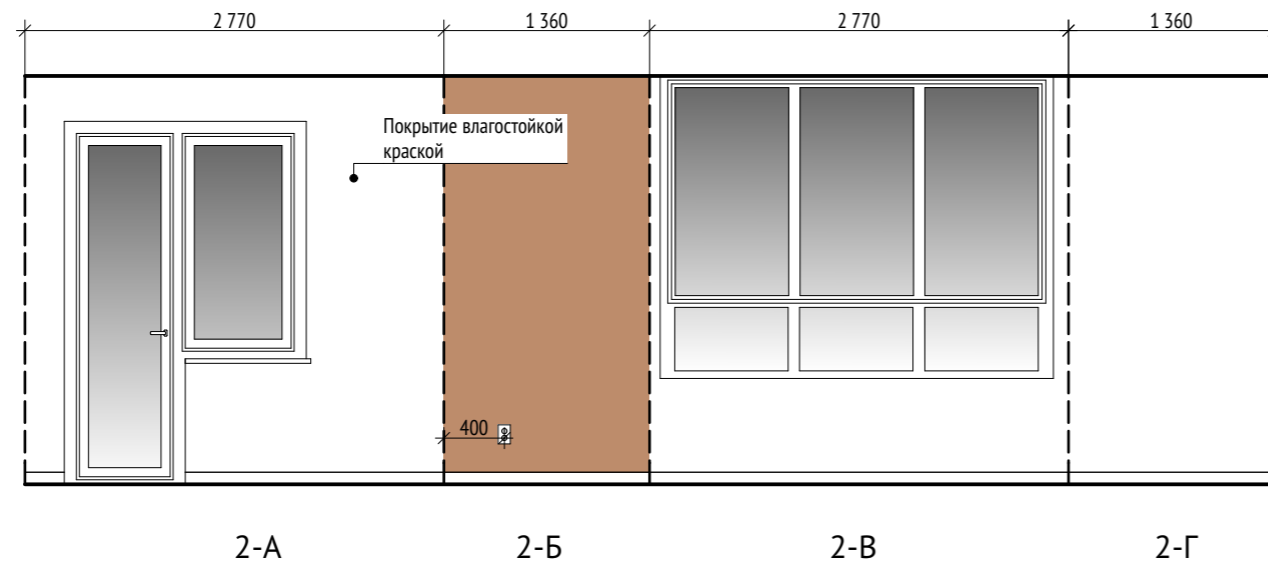

Примечание:

Размеры даны до центра крайней розетки в группе/ до центра одинарной розетки

Высота от пола до центра выключателя равна 900 мм, если не указано иное. Высота от пола до центра розетки (центра нижней розетки в группе) равна 300 мм, если не указано иное.

Группы розеток с двумя выводами расположены вертикально, если не указано иное. Группы розеток с четырьмя выводами расположены горизонтально.

Примечание:

Все размеры являются проектными и требуют уточнения перед фактическим использованием