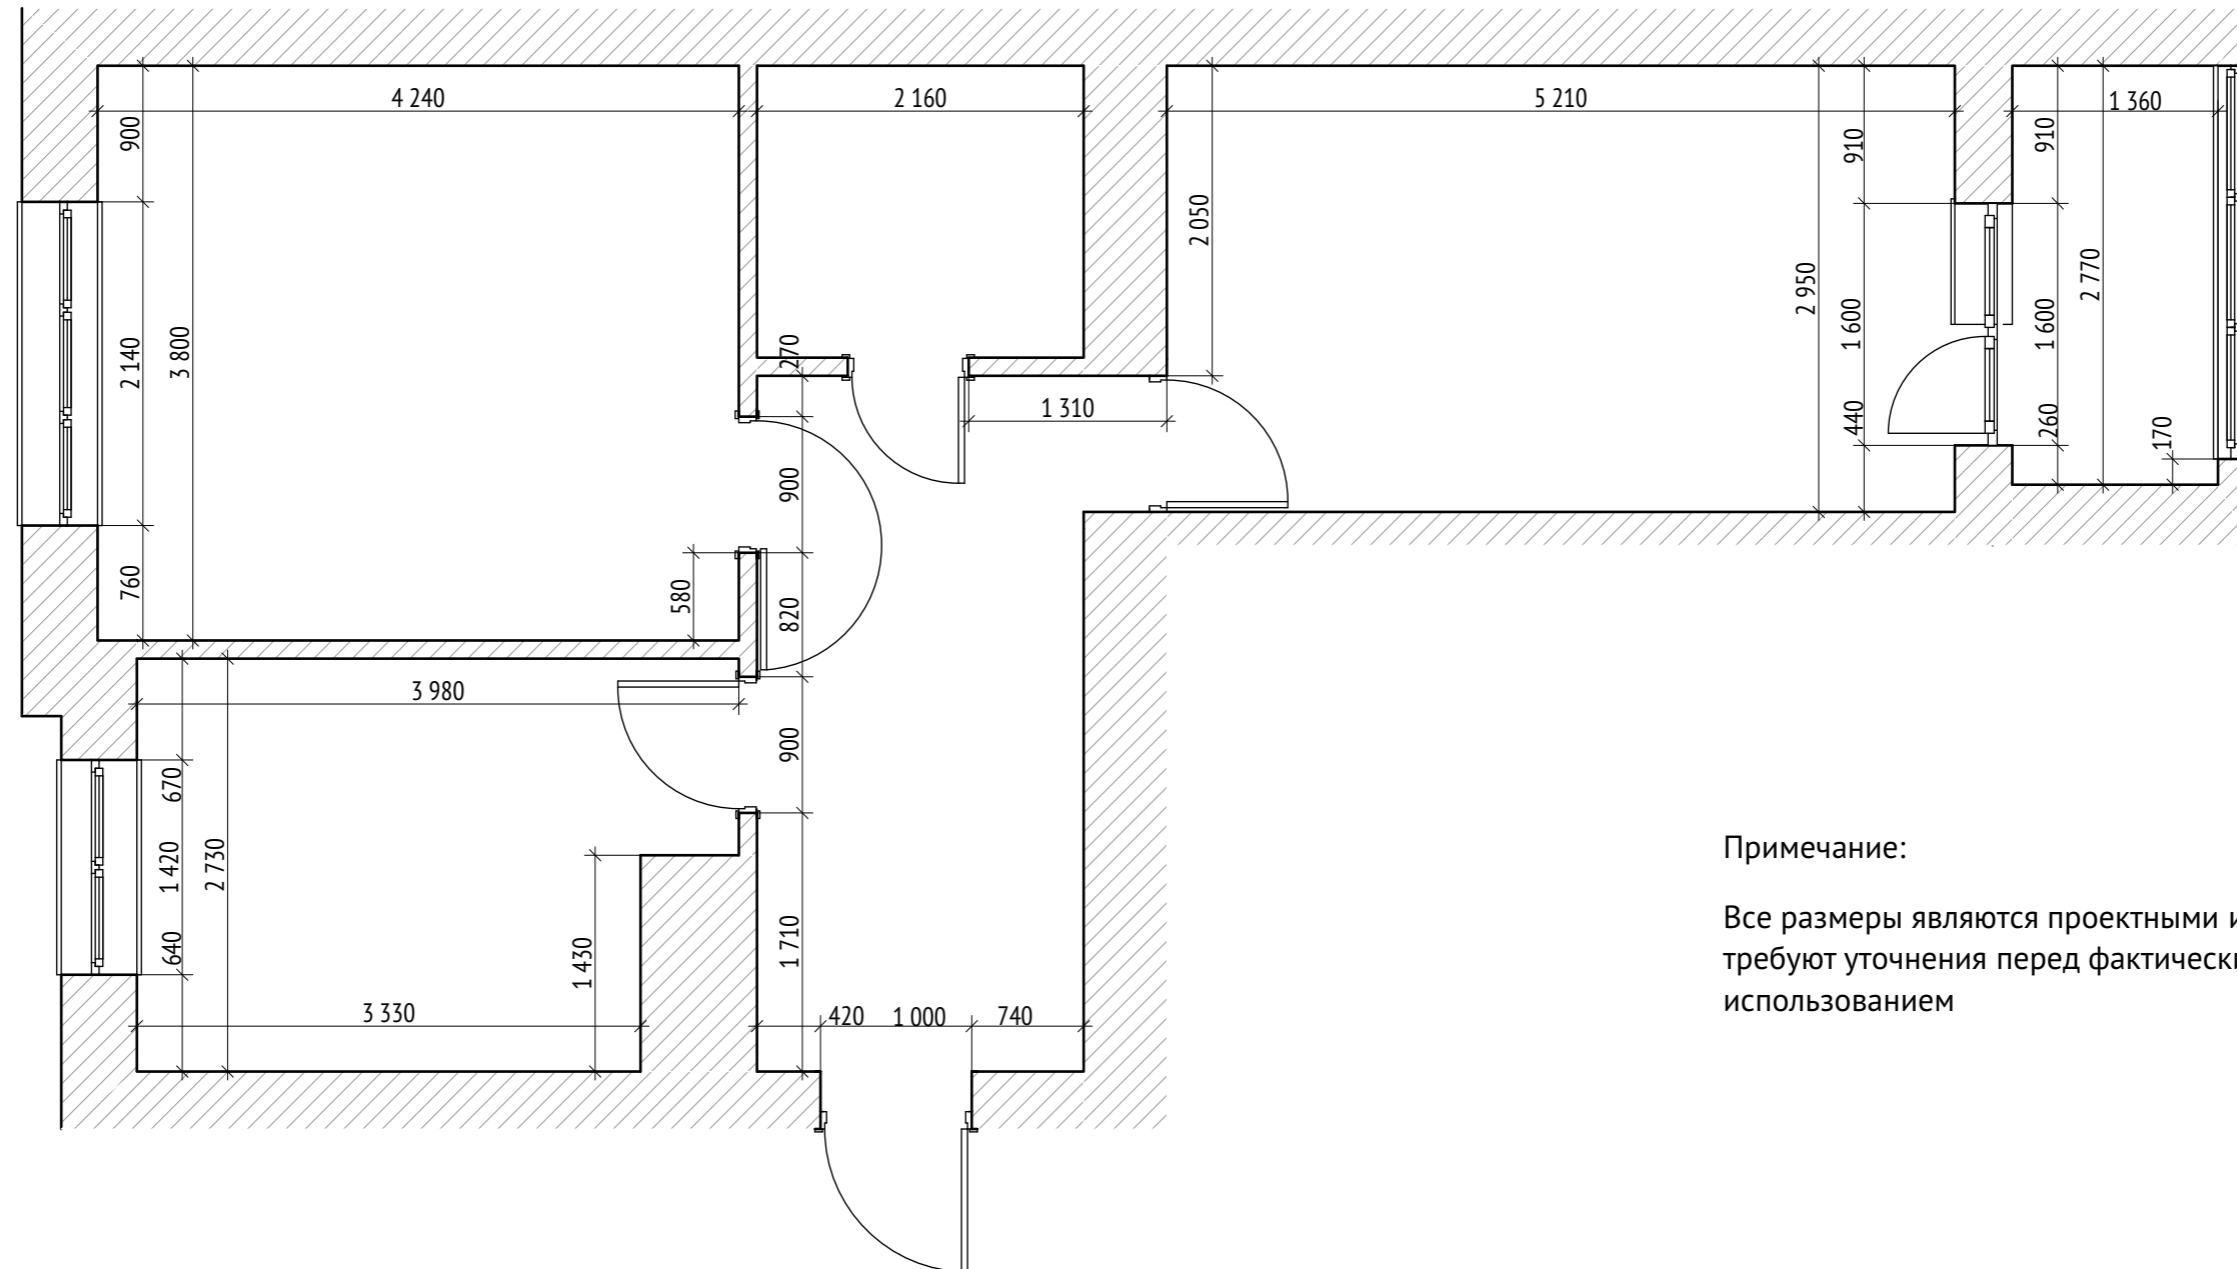

## Ведомость чертежей

Номер	Наименование
01 - 10	Визуализации
11	Обмерный план
12	План монтажа конструкций
13	План с экспликацией помещений и указанием развёрток
14	План расстановки мебели
15	План напольных покрытий
16	План потолка
17	План расстановки светильников
18	План режимов включения групп светильников
19	План расстановки розеток и выключателей
20 - 21	Развёртки по стенам
22 - 25	Эскизы корпусной мебели в аксонометрической проекции
26 - 27	Приложение. Ведомость материалов и оборудования