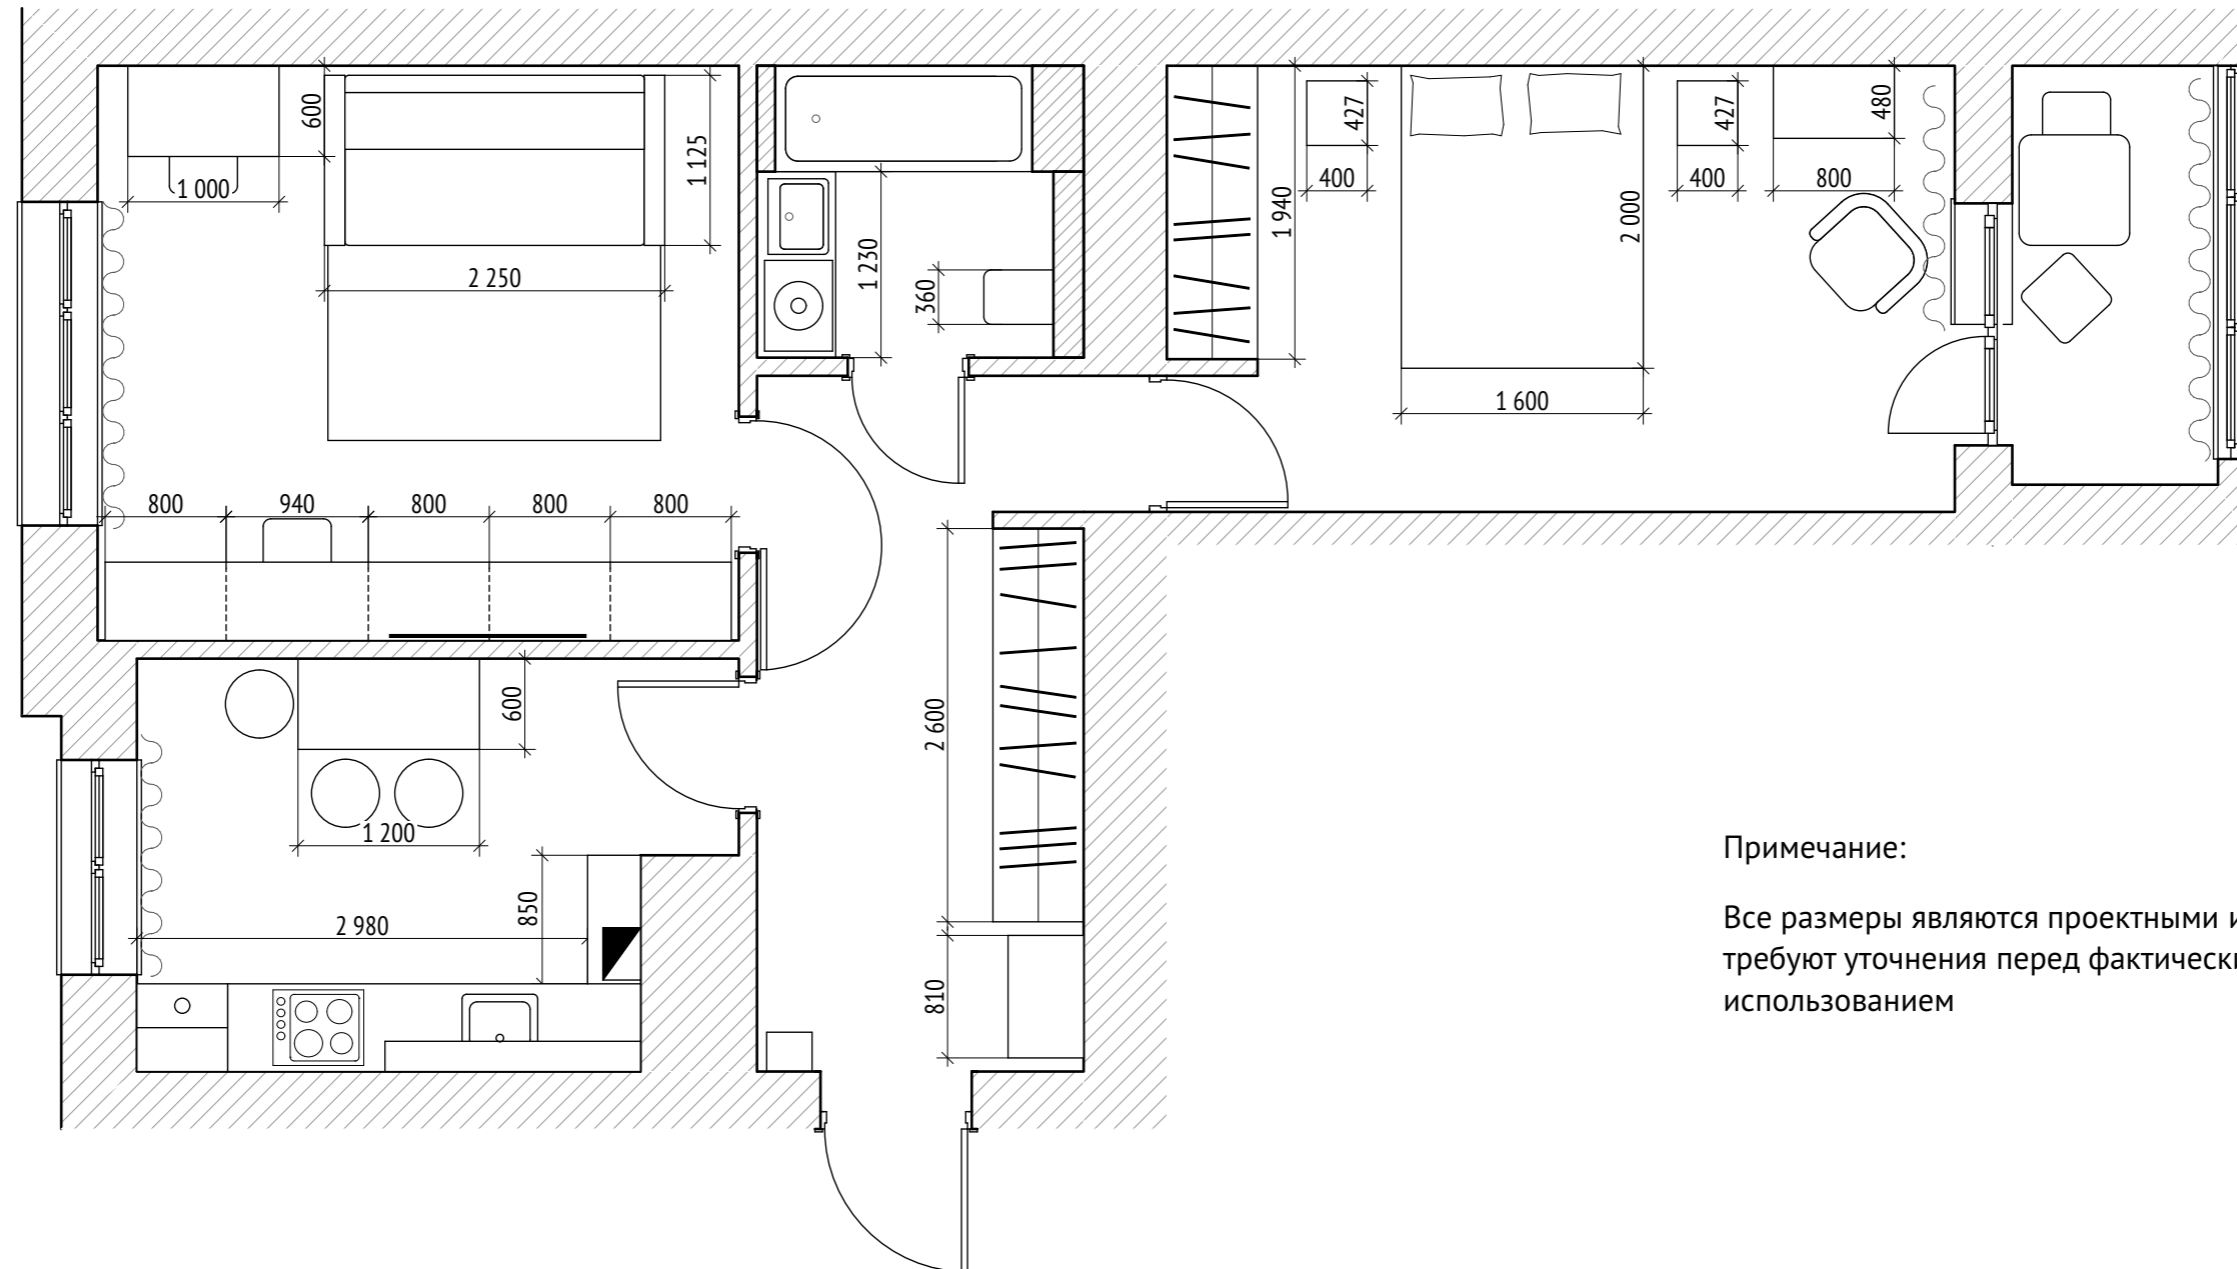

Примечание:

Все размеры являются проектными и требуют уточнения перед фактическим использованием