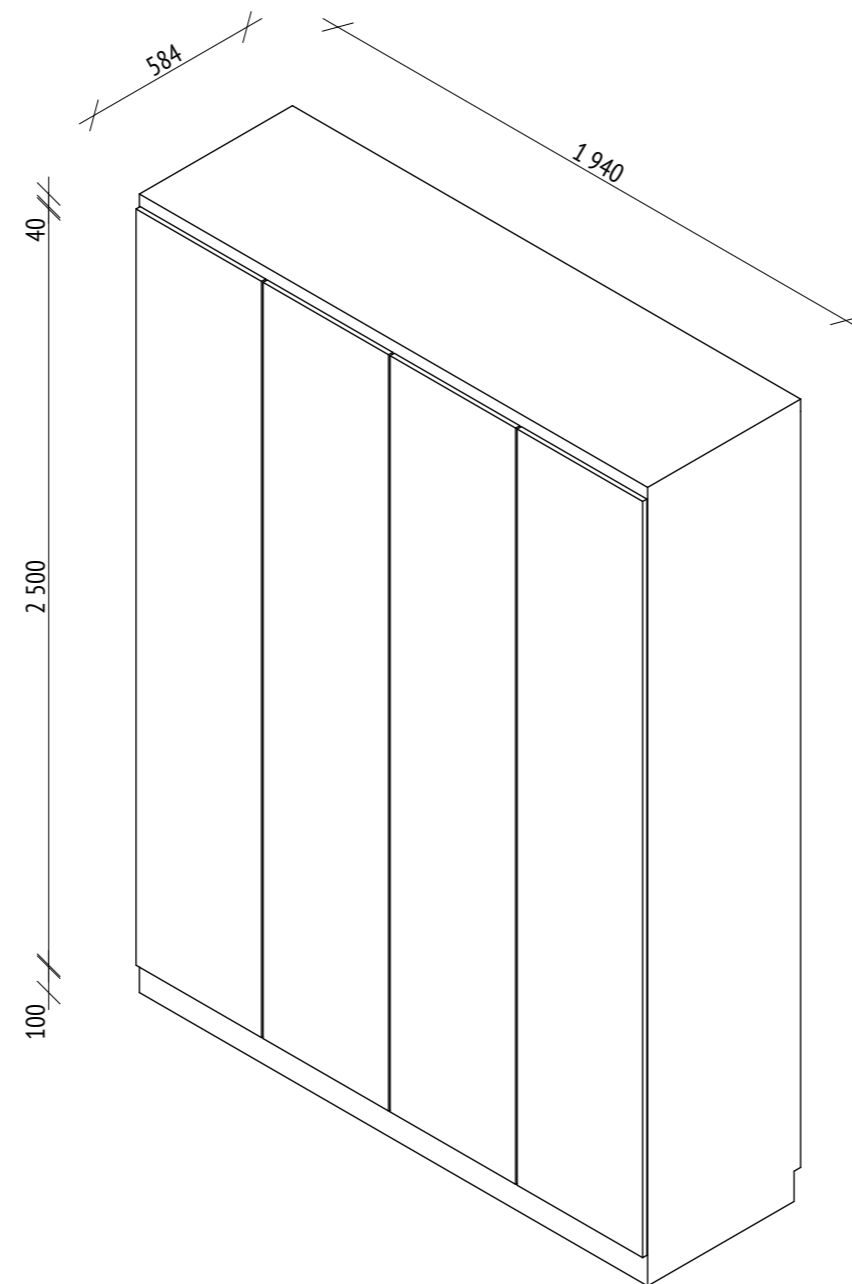

Примечание:

Все размеры являются проектными и требуют уточнения перед фактическим использованием

Материалы и фурнитуру необходимо согласовать