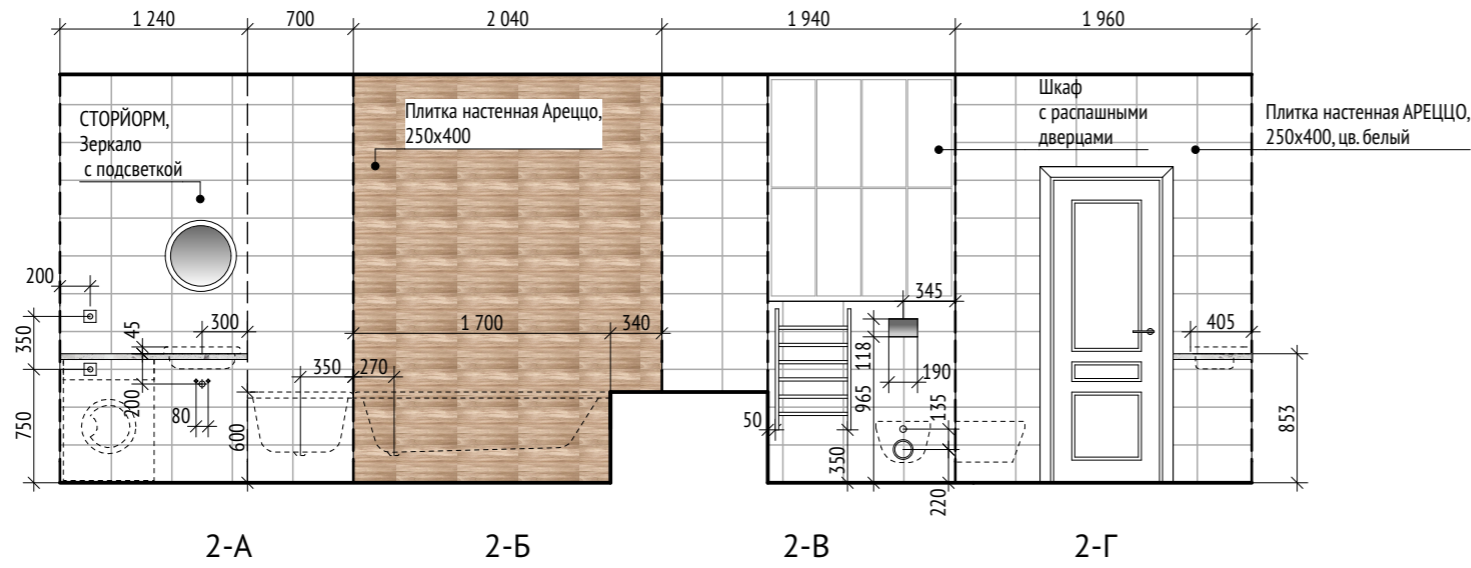

Примечание:

Размеры даны до центра крайней розетки в группе/ до центра одинарной розетки

Высота от пола до центра выключателя равна 900 мм, если не указано иное. Высота от пола до центра розетки (центра нижней розетки в группе) равна 300 мм, если не указано иное.

Группы розеток с двумя выводами расположены вертикально, если не указано иное. Группы розеток с четырьмя выводами расположены горизонтально.

Примечание:

Все размеры являются проектными и требуют уточнения перед фактическим использованием