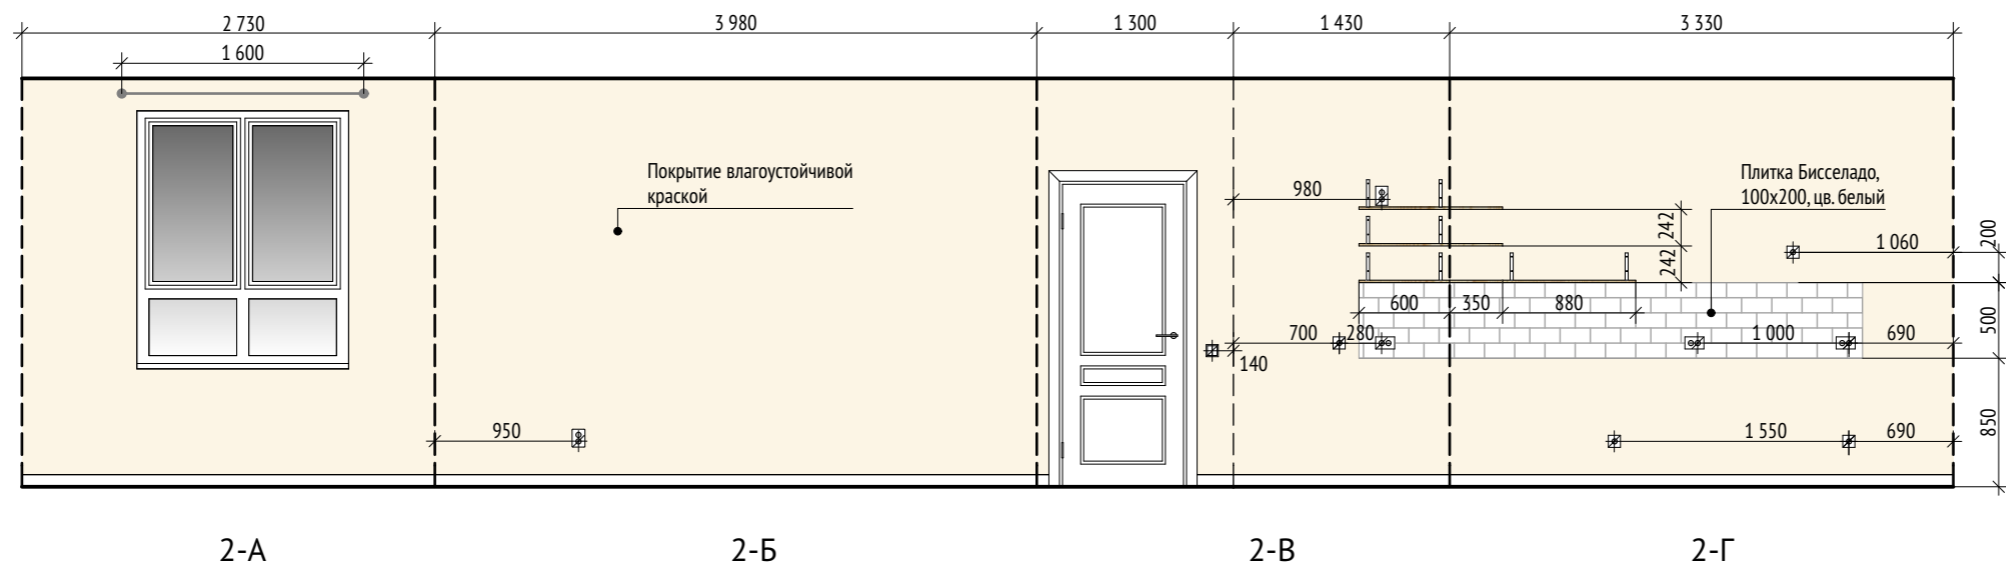

Примечание:

Размеры даны до центра крайней розетки в группе/ до центра одинарной розетки

Высота от пола до центра выключателя равна 900 мм, если не указано иное. Высота от пола до центра розетки (центра нижней розетки в группе) равна 300 мм, если не указано иное.

Группы розеток с двумя выводами расположены вертикально, если не указано иное. Группы розеток с четырьмя выводами расположены горизонтально.

Примечание:

Все размеры являются проектными и требуют уточнения перед фактическим использованием