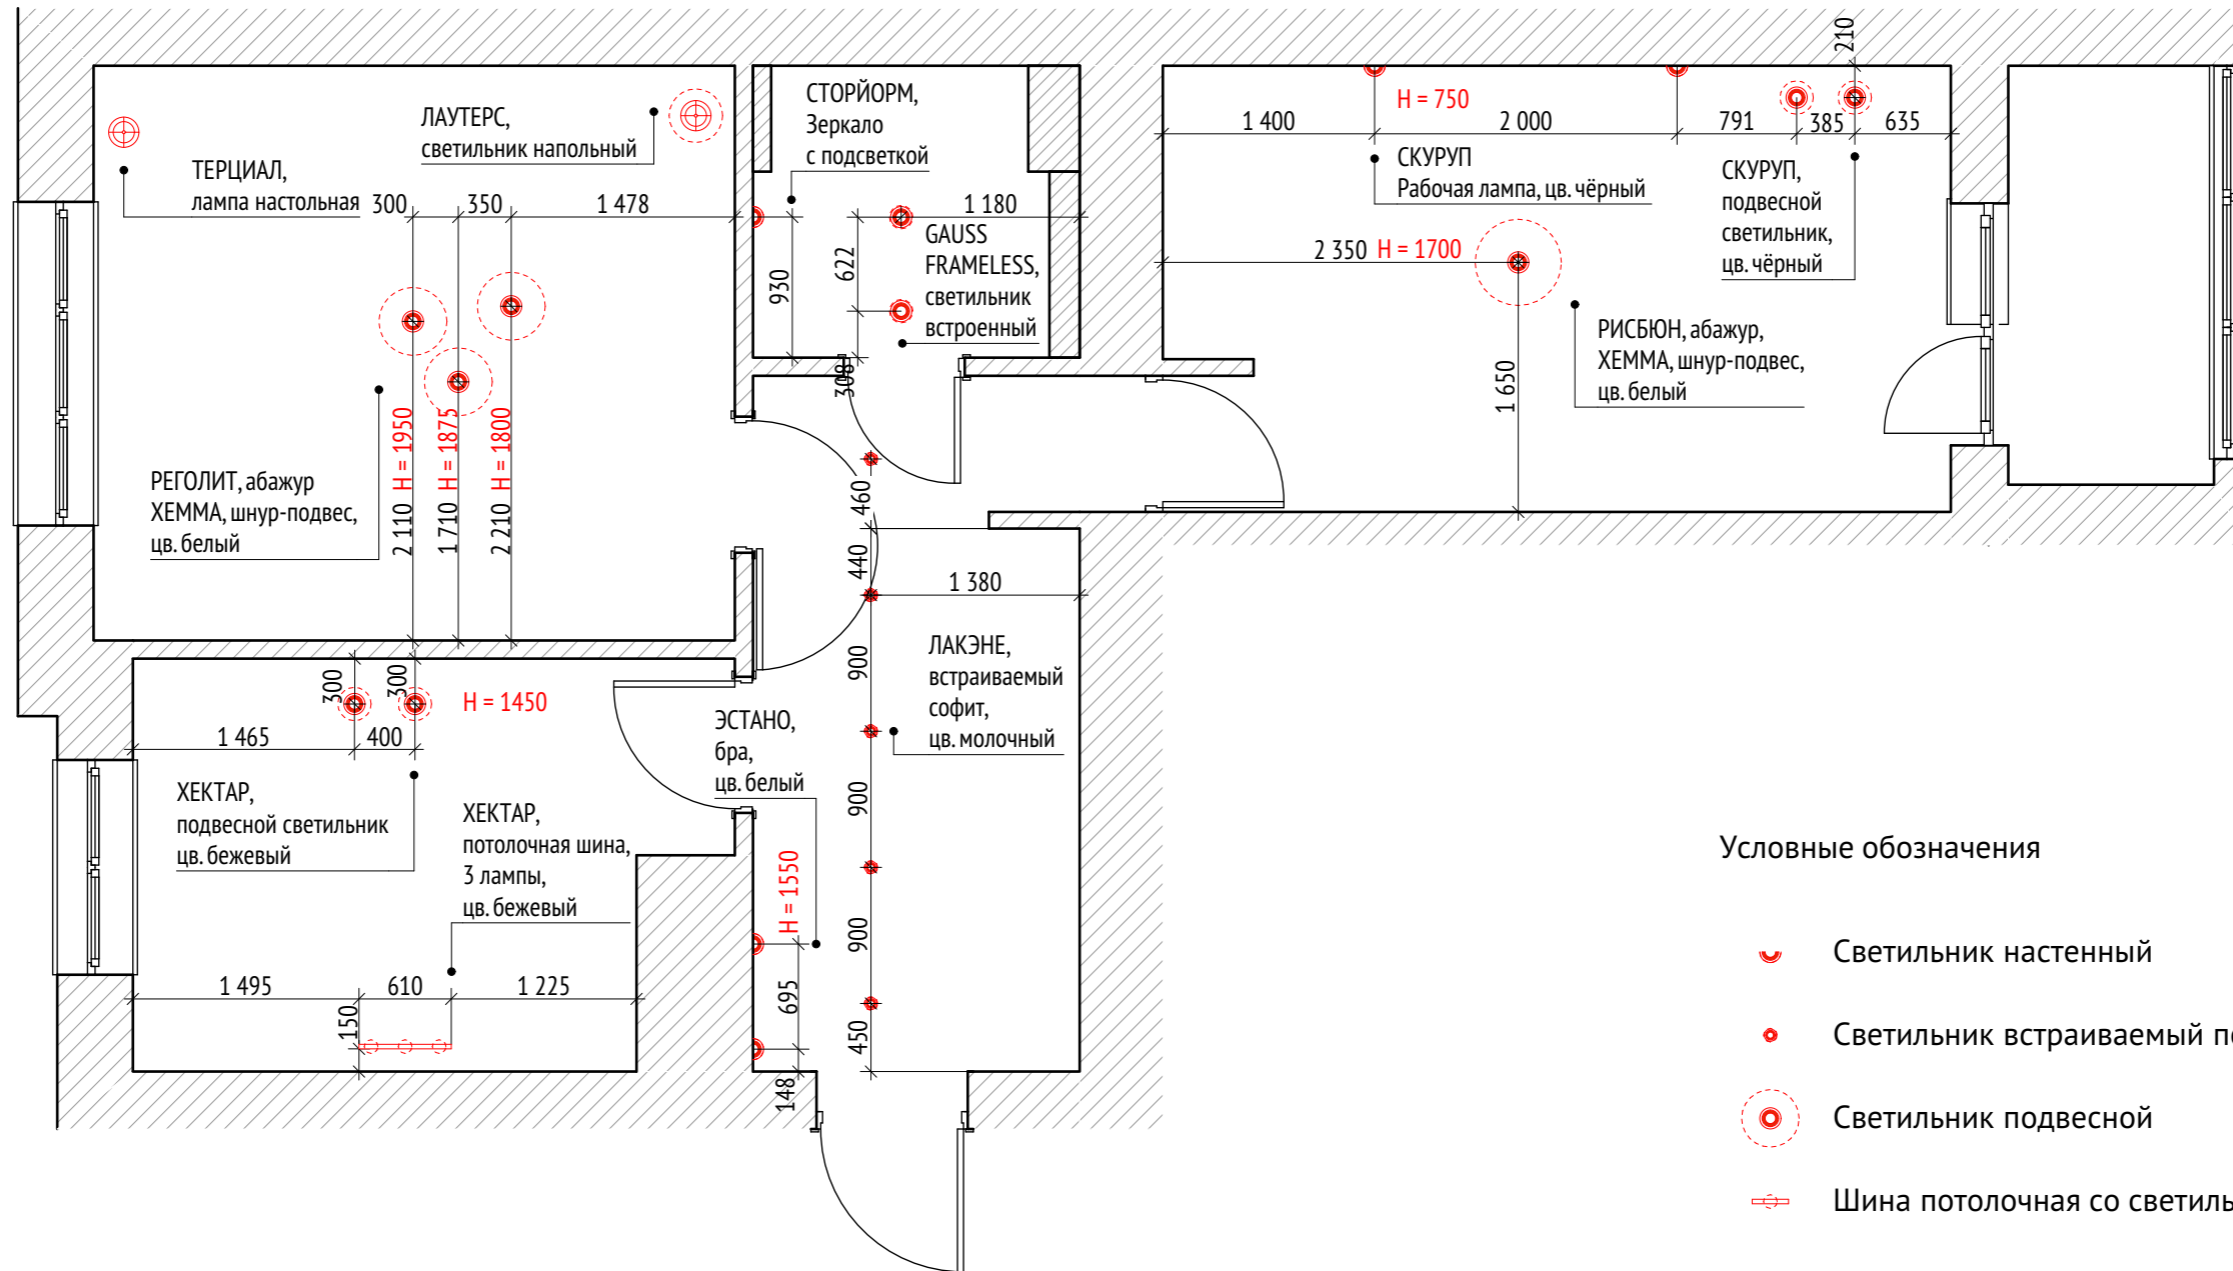

Примечание:

Все размеры являются проектными и требуют уточнения перед фактическим использованием

Условные обозначения

-  Перегородка внутрикомнатная
-  Гипсо-картонная конструкция для скрытого монтажа

Экспликация помещений

- 1 Прихожая (9,9 м²)
 - 2 Кухня (9,9 м²)
 - 3 Гостиная (16,1 м²)
 - 4 Спальня (15,3 м²)
 - 5 Ванная комната (3,6 м²)
 - 6 Лоджия (3,8 м²)
- Общая площадь S=58,6 м²

Условные обозначения

 Указание фрагментов развёртки

Условные обозначения

Примечание:

На чертеже указаны значения площадей с допустимым округлением до 0,5 м²

Условные обозначения

-  Светильник настенный
-  Светильник встраиваемый потолочный
-  Светильник подвесной
-  Шина потолочная со светильниками

Группы розеток с двумя выводами расположены вертикально, если не указано иное. Группы розеток с четырьмя выводами расположены горизонтально.

Примечание:

Все размеры являются проектными и требуют уточнения перед фактическим использованием