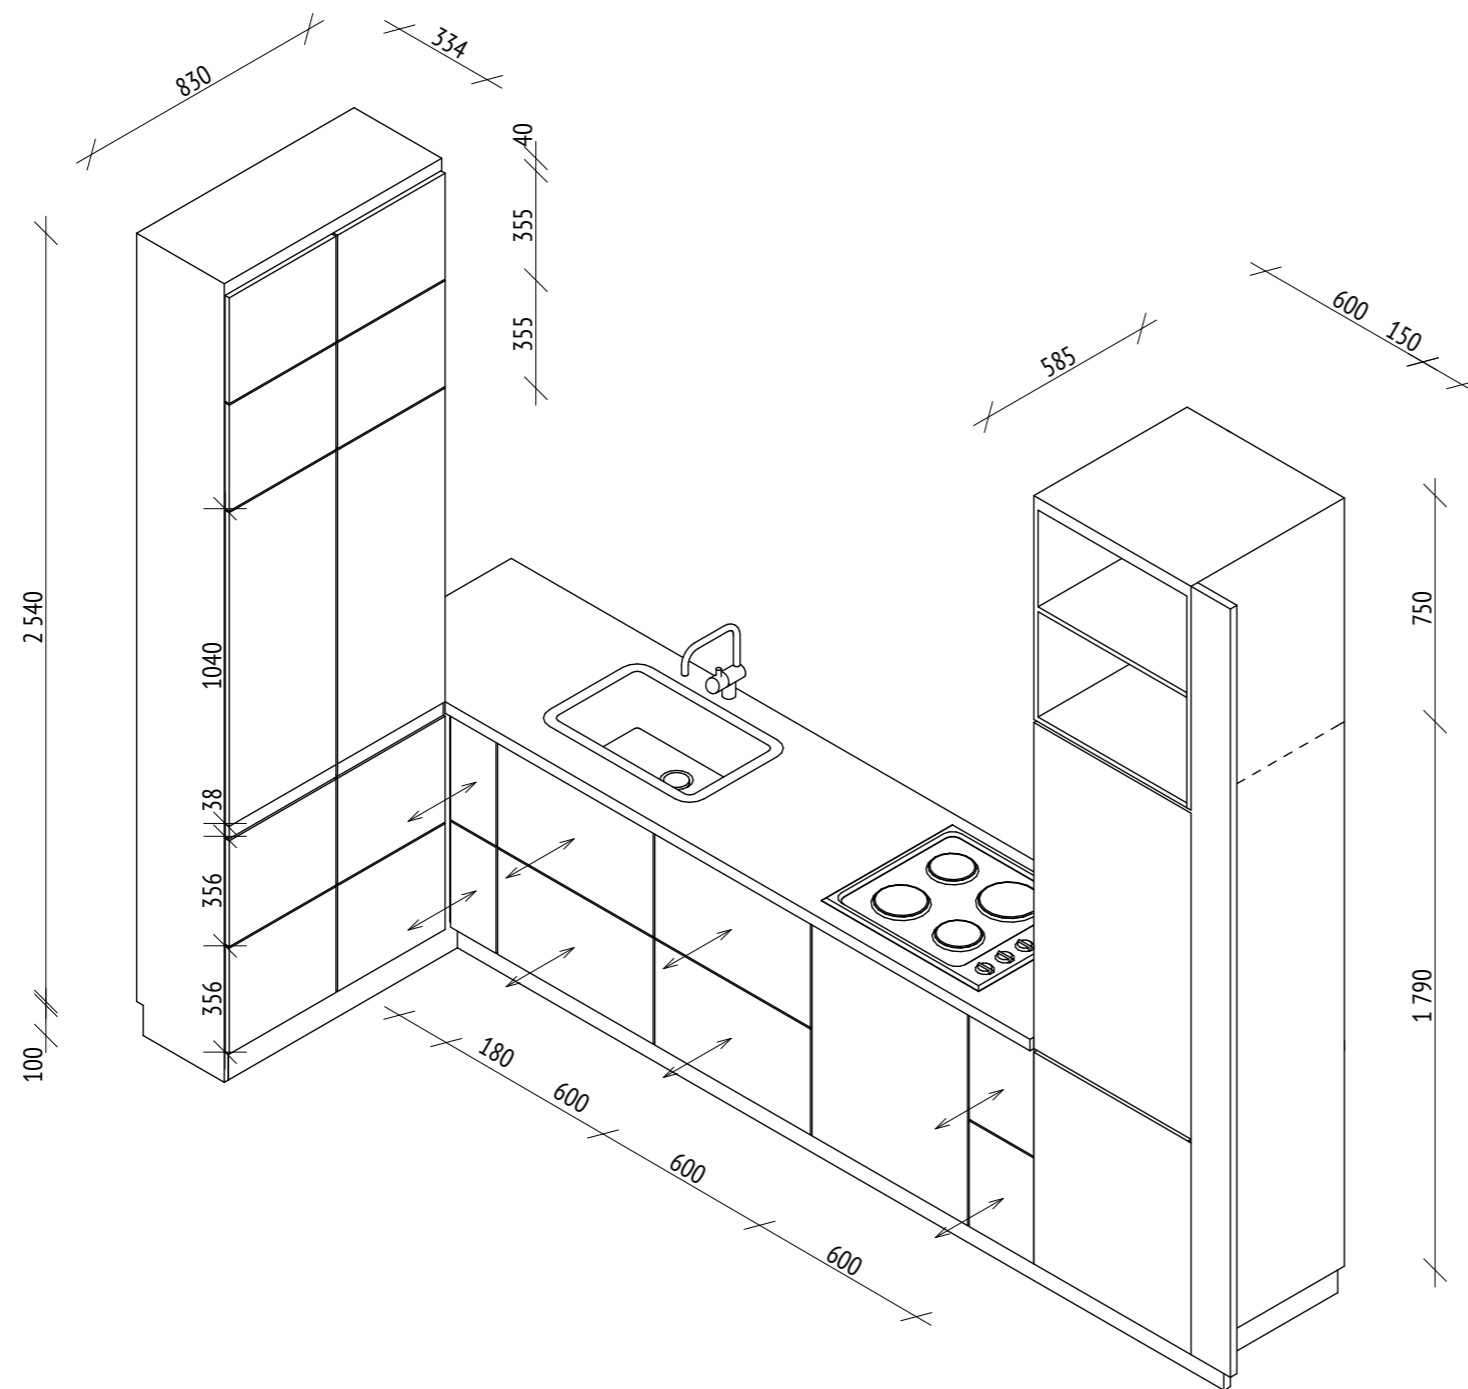

Примечание:

Размеры даны до центра крайней розетки в группе/ до центра одинарной розетки

Высота от пола до центра выключателя равна 900 мм, если не указано иное. Высота от пола до центра розетки (центра нижней розетки в группе) равна 300 мм, если не указано иное.

Группы розеток с двумя выводами расположены вертикально, если не указано иное. Группы розеток с четырьмя выводами расположены горизонтально.

Примечание:

Все размеры являются проектными и требуют уточнения перед фактическим использованием