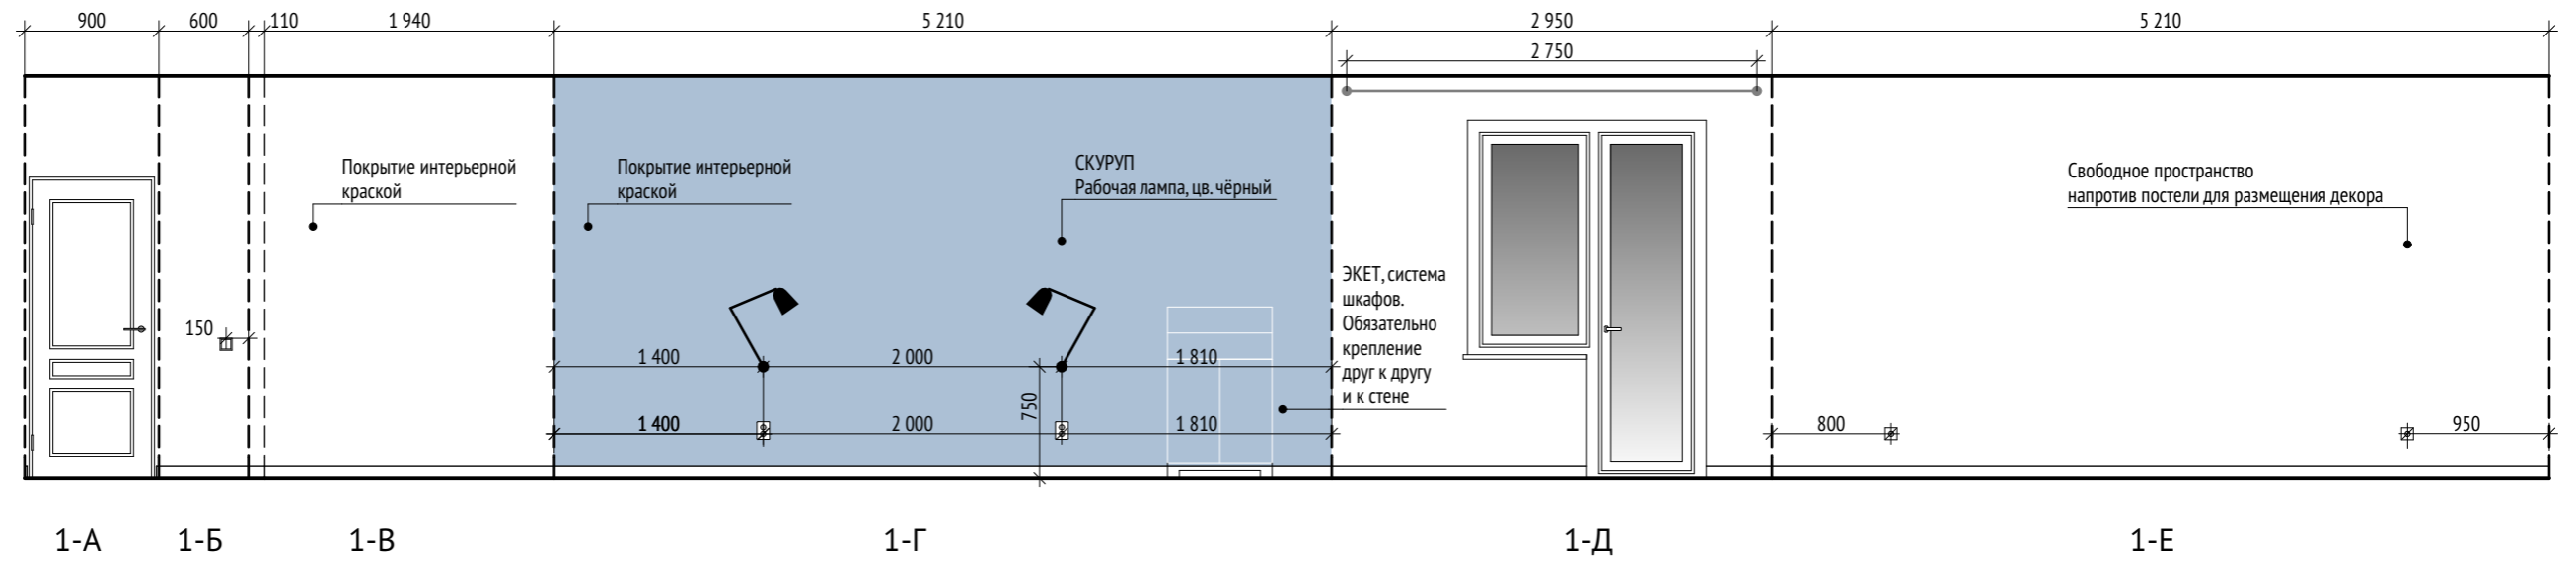

Примечание:

Линиями светильники условно
объединены в группы
включения, регулируемые
одним выключателем

Условные обозначения

-  Розетка штепсельная с одним выводом
-  Группа розеток с двумя выводами
-  Группа розеток с четырьмя выводами
-  Выключатель встроенный одинарный
-  Выключатель встроенный двойной

Примечание:

Размеры даны до центра крайней розетки в группе/ до центра одинарной розетки

Высота от пола до центра выключателя равна 900 мм, если не указано иное. Высота от пола до центра розетки (центра нижней розетки в группе) равна 300 мм, если не указано иное.

Группы розеток с двумя выводами расположены вертикально, если не указано иное. Группы розеток с четырьмя выводами расположены горизонтально.

Примечание:

Все размеры являются проектными и требуют уточнения перед фактическим использованием