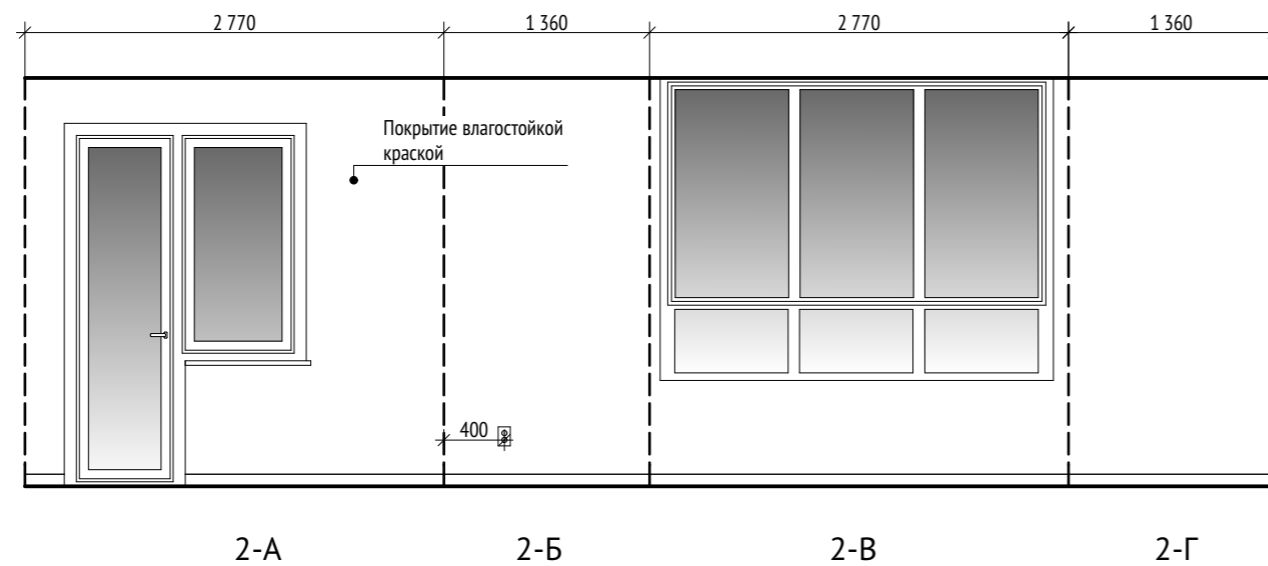

Примечание:

Линиями светильники условно
объединены в группы
включения, регулируемые
одним выключателем

Условные обозначения

-  Розетка штепсельная с одним выводом
-  Группа розеток с двумя выводами
-  Группа розеток с четырьмя выводами
-  Выключатель встроенный одинарный
-  Выключатель встроенный двойной

Примечание:

Размеры даны до центра крайней розетки в группе/ до центра одинарной розетки

Высота от пола до центра выключателя равна 900 мм, если не указано иное. Высота от пола до центра розетки (центра нижней розетки в группе) равна 300 мм, если не указано иное.

Группы розеток с двумя выводами расположены вертикально, если не указано иное. Группы розеток с четырьмя выводами расположены горизонтально.

Примечание:

Все размеры являются проектными и требуют уточнения перед фактическим использованием