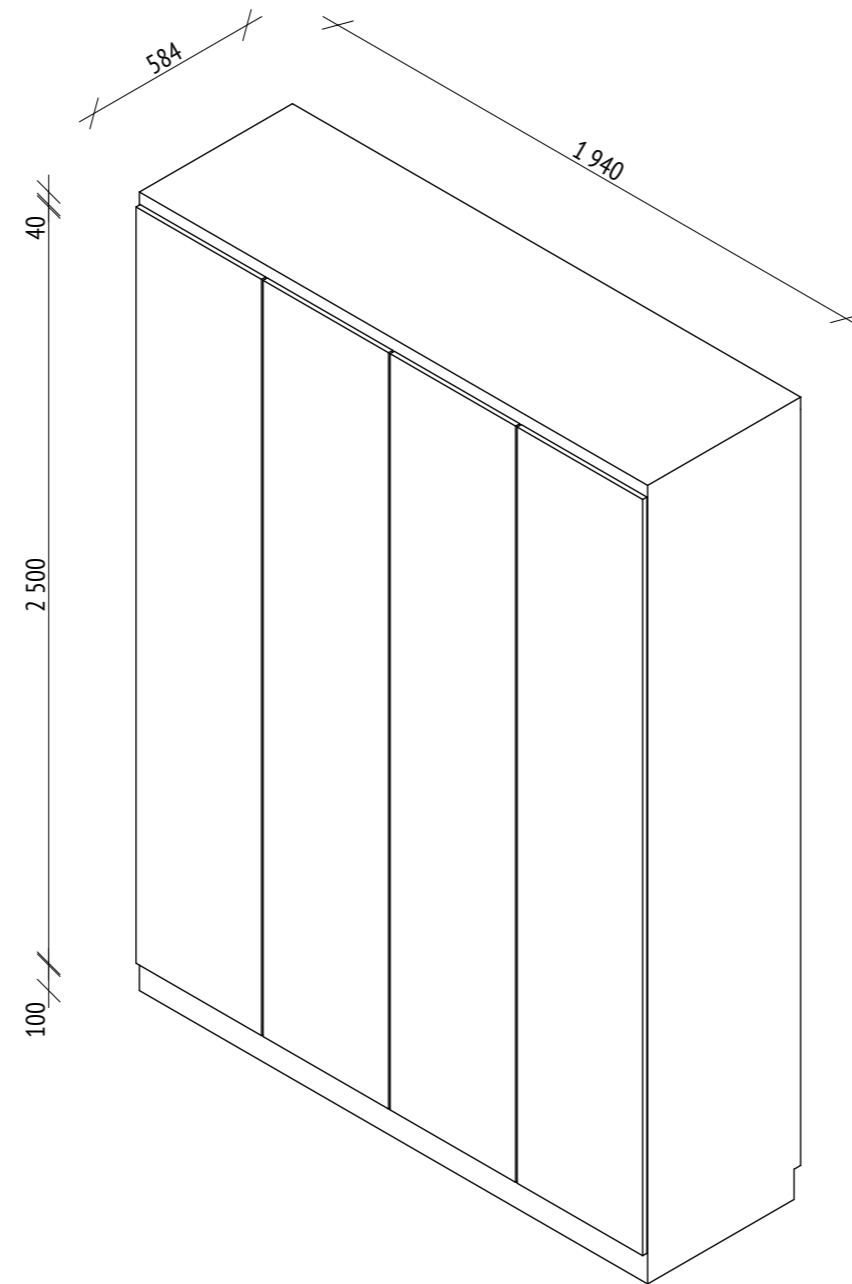

Примечание:

Все размеры являются проектными и требуют уточнения перед фактическим использованием

Материалы и фурнитуру необходимо согласовать