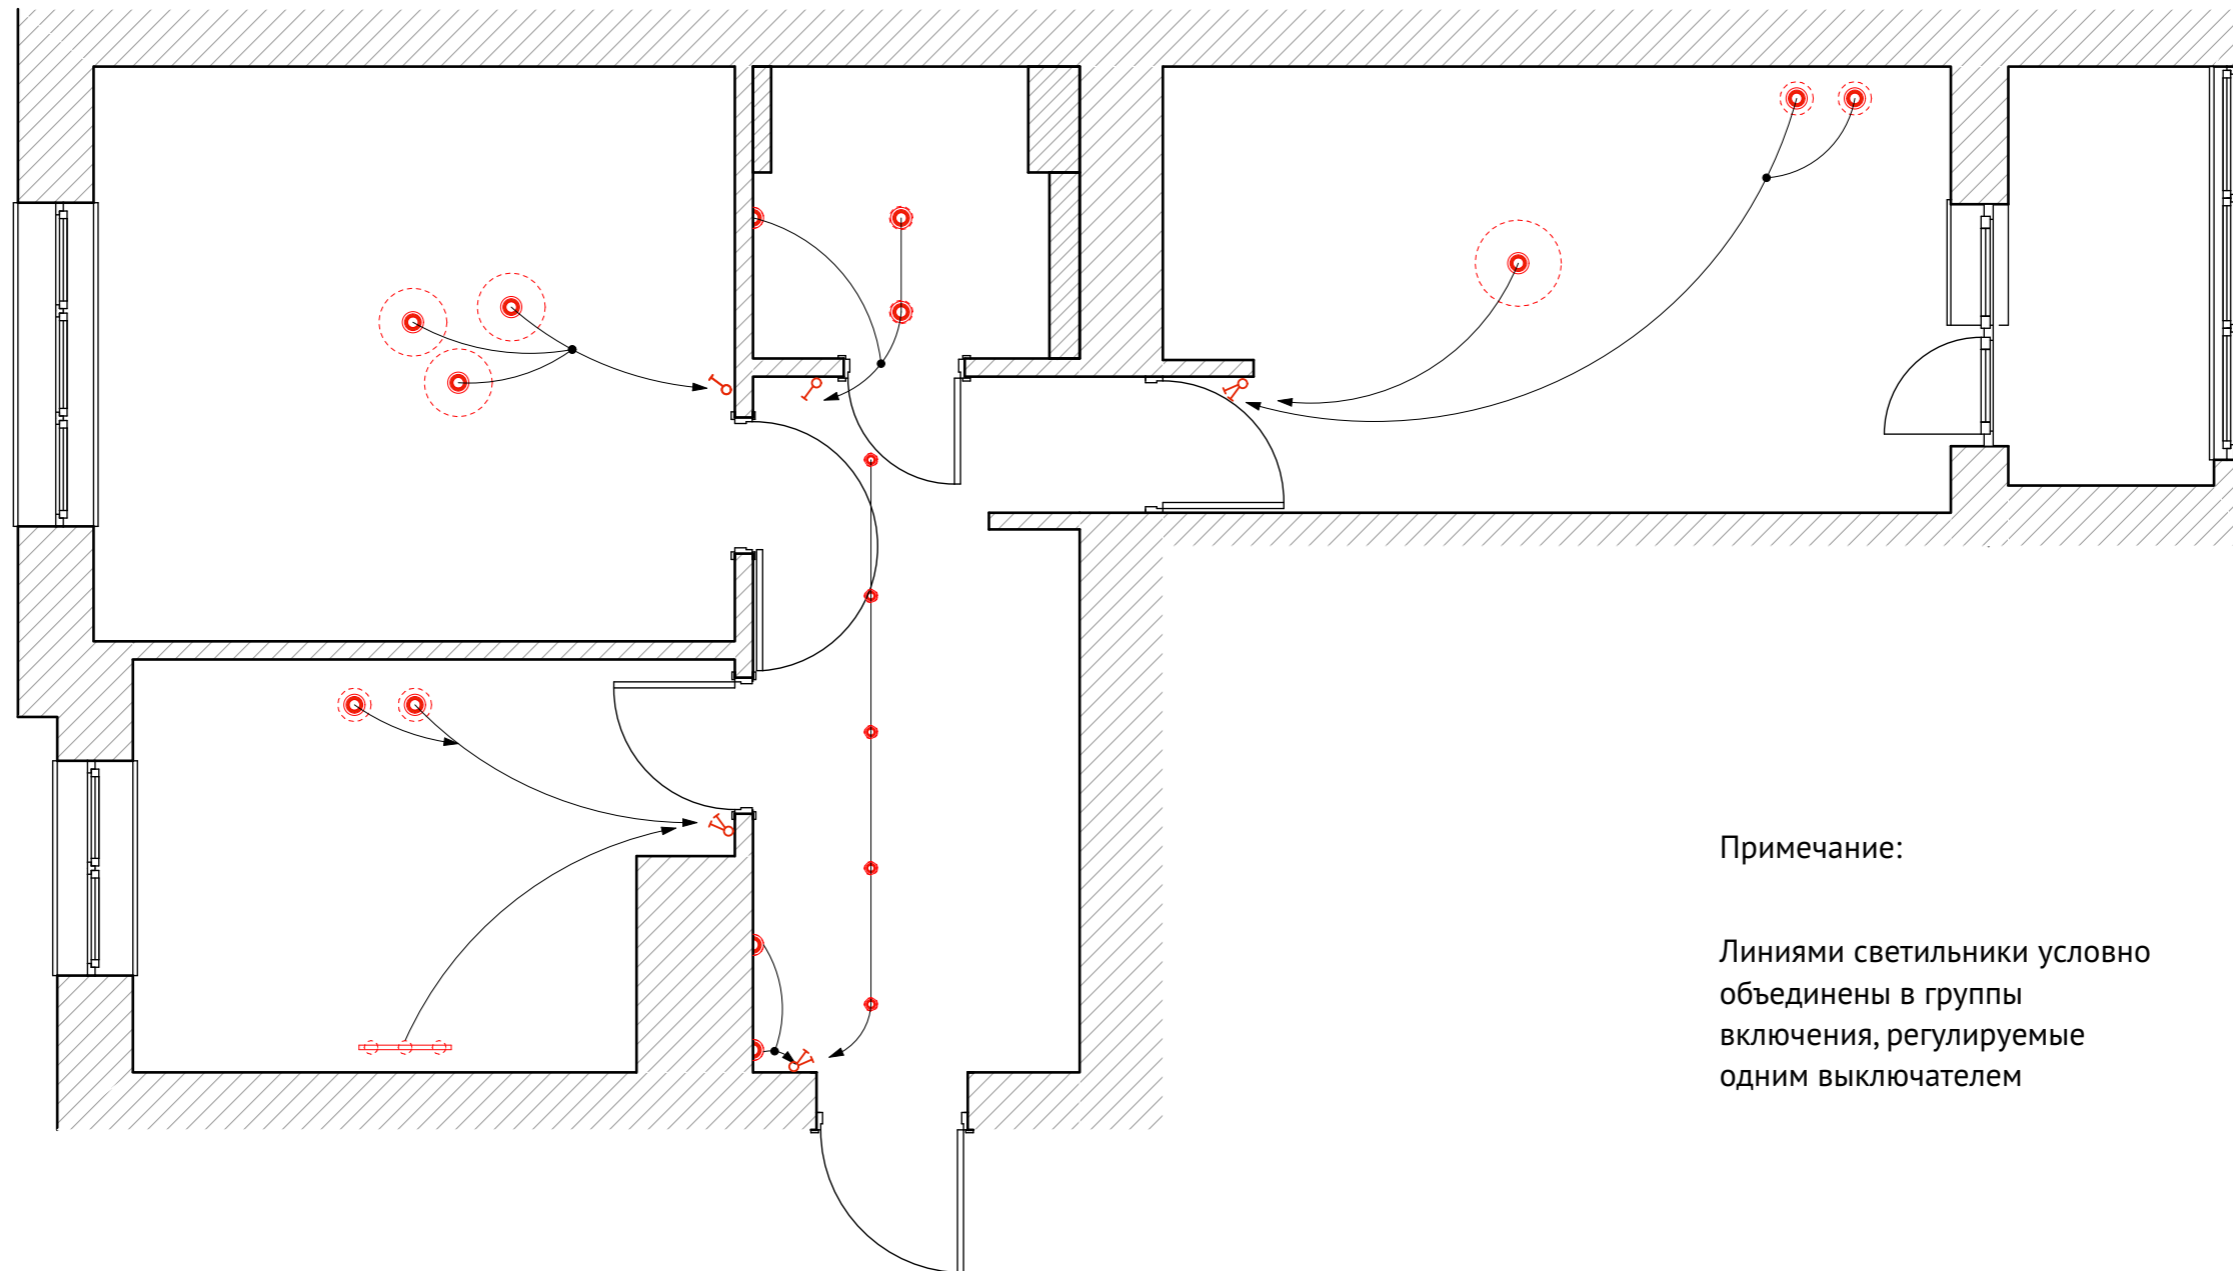

Условные обозначения

Примечание:

На чертеже указаны значения площадей с допустимым округлением до 0,5 м²

Условные обозначения

-  Светильник настенный
-  Светильник встраиваемый потолочный
-  Светильник подвесной
-  Шина потолочная со светильниками

Примечание:

Линиями светильники условно
объединены в группы
включения, регулируемые
одним выключателем

Условные обозначения

-  Розетка штепсельная с одним выводом
-  Группа розеток с двумя выводами
-  Группа розеток с четырьмя выводами
-  Выключатель встроенный одинарный
-  Выключатель встроенный двойной

Примечание:

Размеры даны до центра крайней розетки в группе/ до центра одинарной розетки

Высота от пола до центра выключателя равна 900 мм, если не указано иное. Высота от пола до центра розетки (центра нижней розетки в группе) равна 300 мм, если не указано иное.

Группы розеток с двумя выводами расположены вертикально, если не указано иное. Группы розеток с четырьмя выводами расположены горизонтально.

Примечание:

Все размеры являются проектными и требуют уточнения перед фактическим использованием