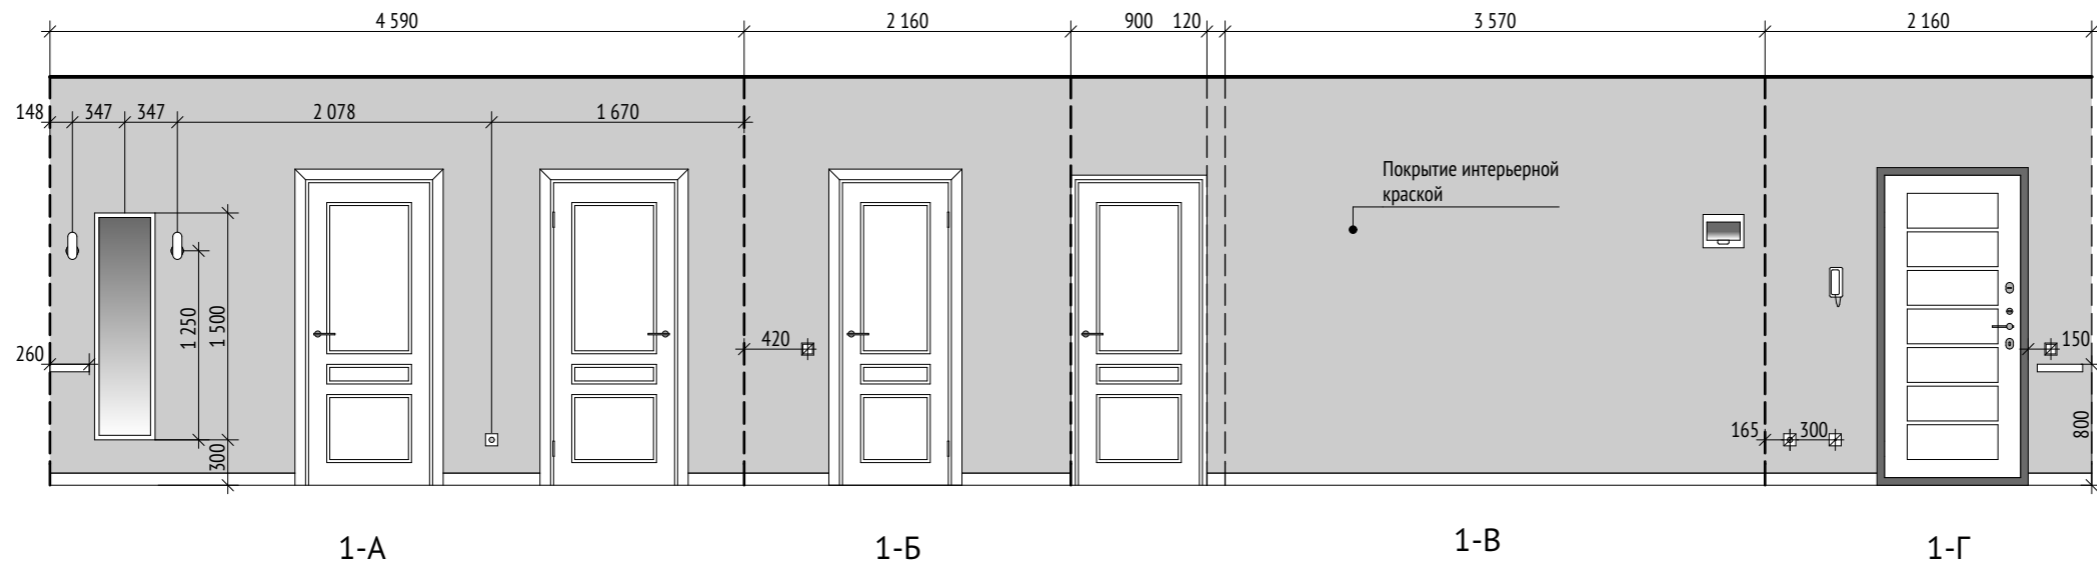

Примечание:

Линиями светильники условно
объединены в группы
включения, регулируемые
одним выключателем

Условные обозначения

-  Розетка штепсельная с одним выводом
-  Группа розеток с двумя выводами
-  Группа розеток с четырьмя выводами
-  Выключатель встроенный одинарный
-  Выключатель встроенный двойной

Примечание:

Размеры даны до центра крайней розетки в группе/ до центра одинарной розетки

Высота от пола до центра выключателя равна 900 мм, если не указано иное. Высота от пола до центра розетки (центра нижней розетки в группе) равна 300 мм, если не указано иное.

Группы розеток с двумя выводами расположены вертикально, если не указано иное. Группы розеток с четырьмя выводами расположены горизонтально.

Примечание:

Все размеры являются проектными и требуют уточнения перед фактическим использованием