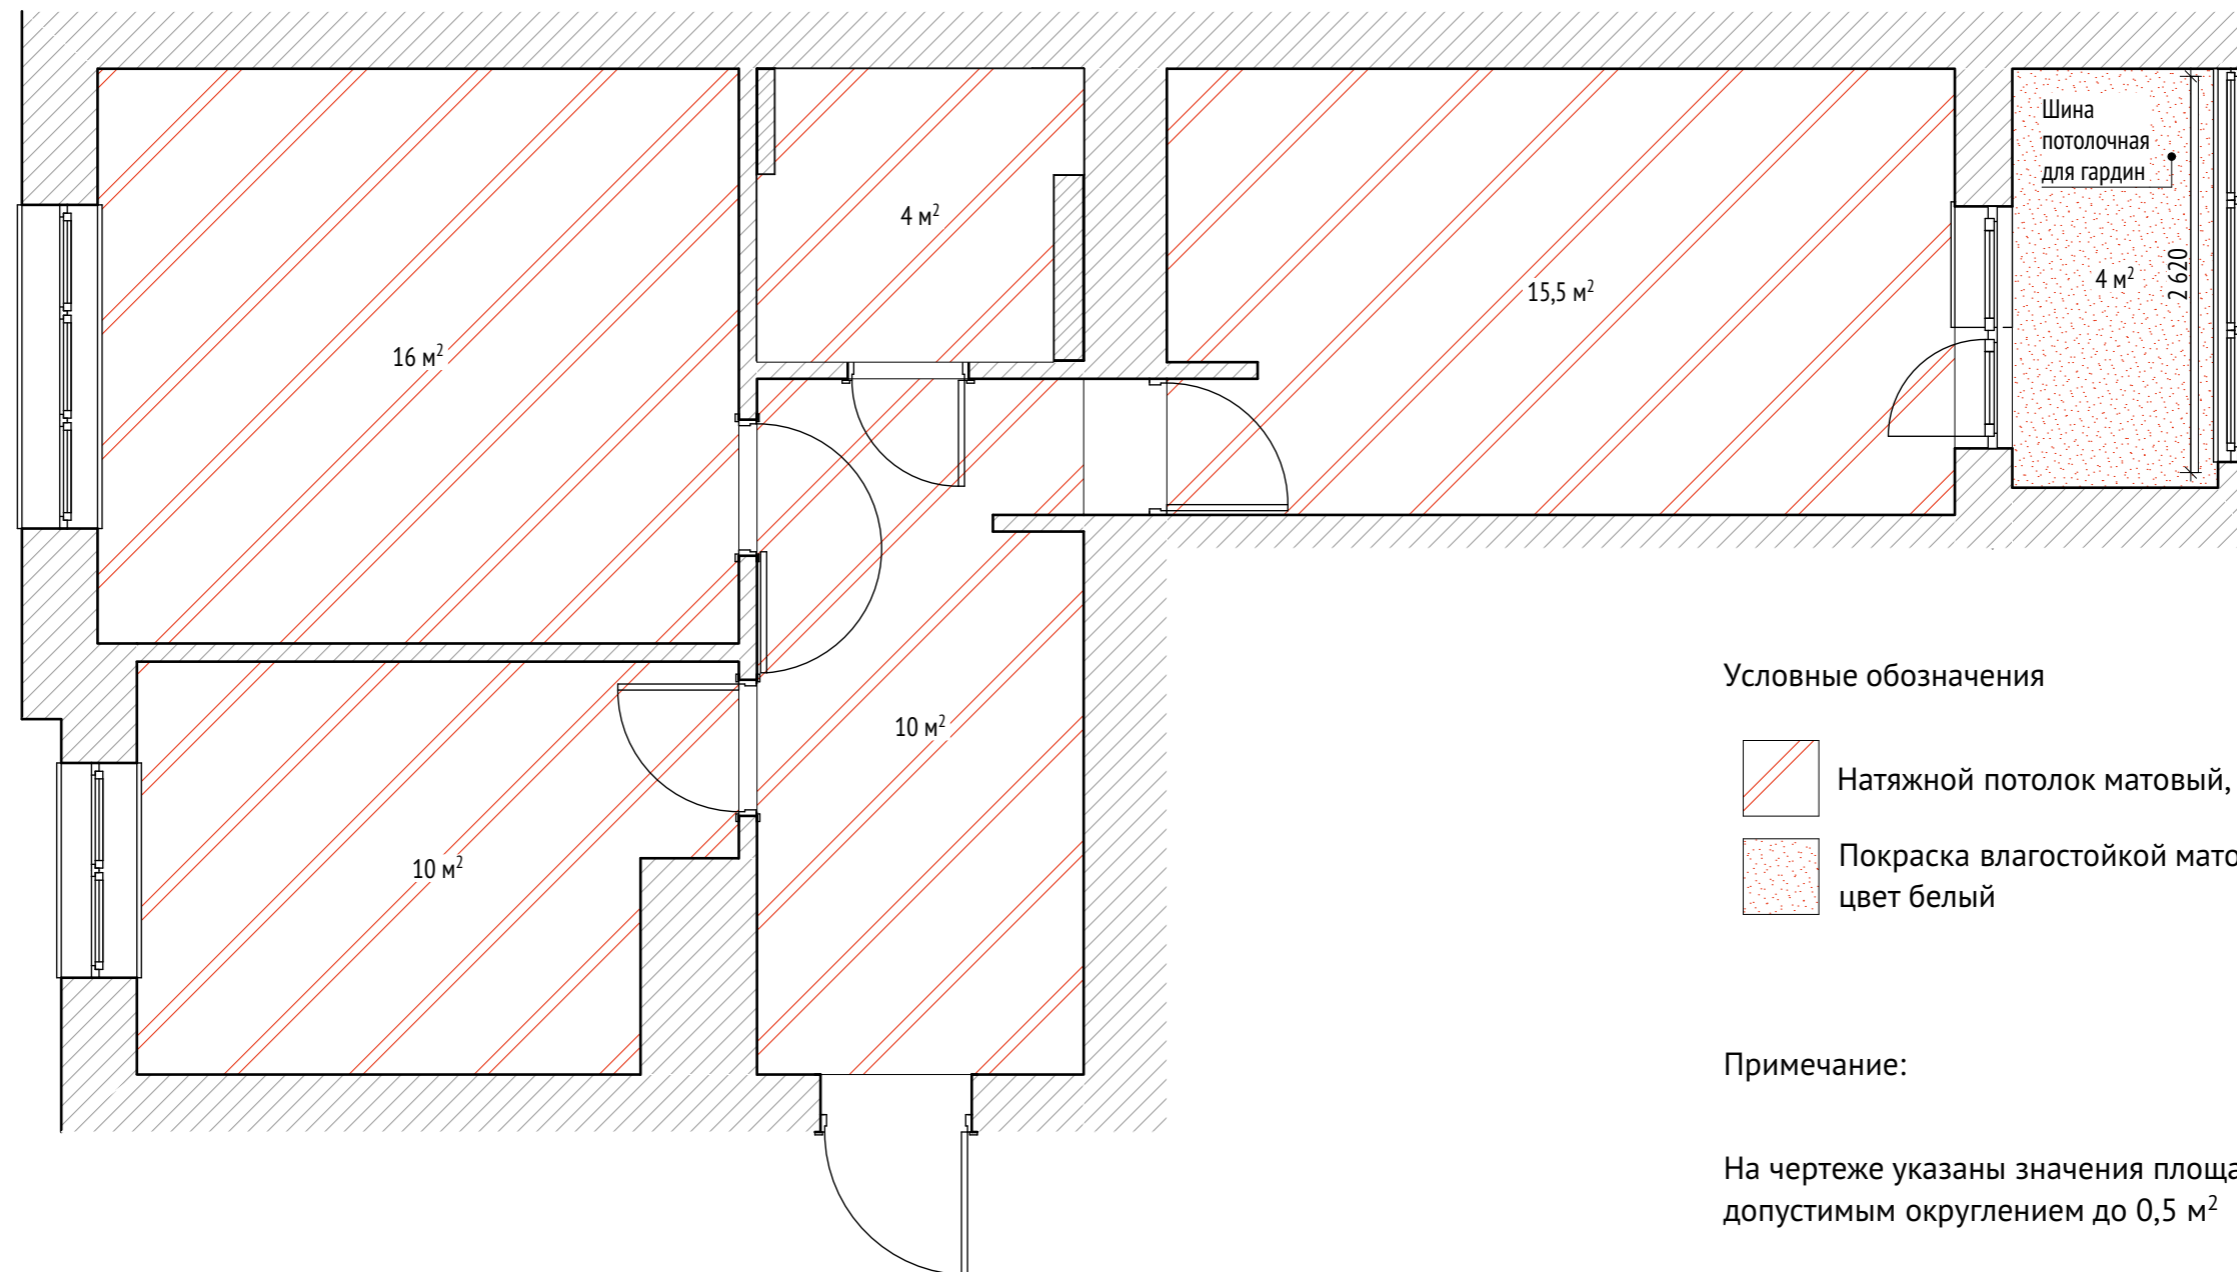

Примечание:

Все размеры являются проектными и требуют уточнения перед фактическим использованием

Условные обозначения

-  Перегородка внутрикомнатная
-  Гипсо-картонная конструкция для скрытого монтажа

Экспликация помещений

- 1 Прихожая (9,9 м²)
 - 2 Кухня (9,9 м²)
 - 3 Гостиная (16,1 м²)
 - 4 Спальня (15,3 м²)
 - 5 Ванная комната (3,6 м²)
 - 6 Лоджия (3,8 м²)
- Общая площадь S=58,6 м²

Условные обозначения

 Указание фрагментов развёртки

Условные обозначения

Примечание:

На чертеже указаны значения площадей с допустимым округлением до 0,5 м²

Условные обозначения

-  Светильник настенный
-  Светильник встраиваемый потолочный
-  Светильник подвесной
-  Шина потолочная со светильниками

Группы розеток с двумя выводами расположены вертикально, если не указано иное. Группы розеток с четырьмя выводами расположены горизонтально.

Примечание:

Все размеры являются проектными и требуют уточнения перед фактическим использованием