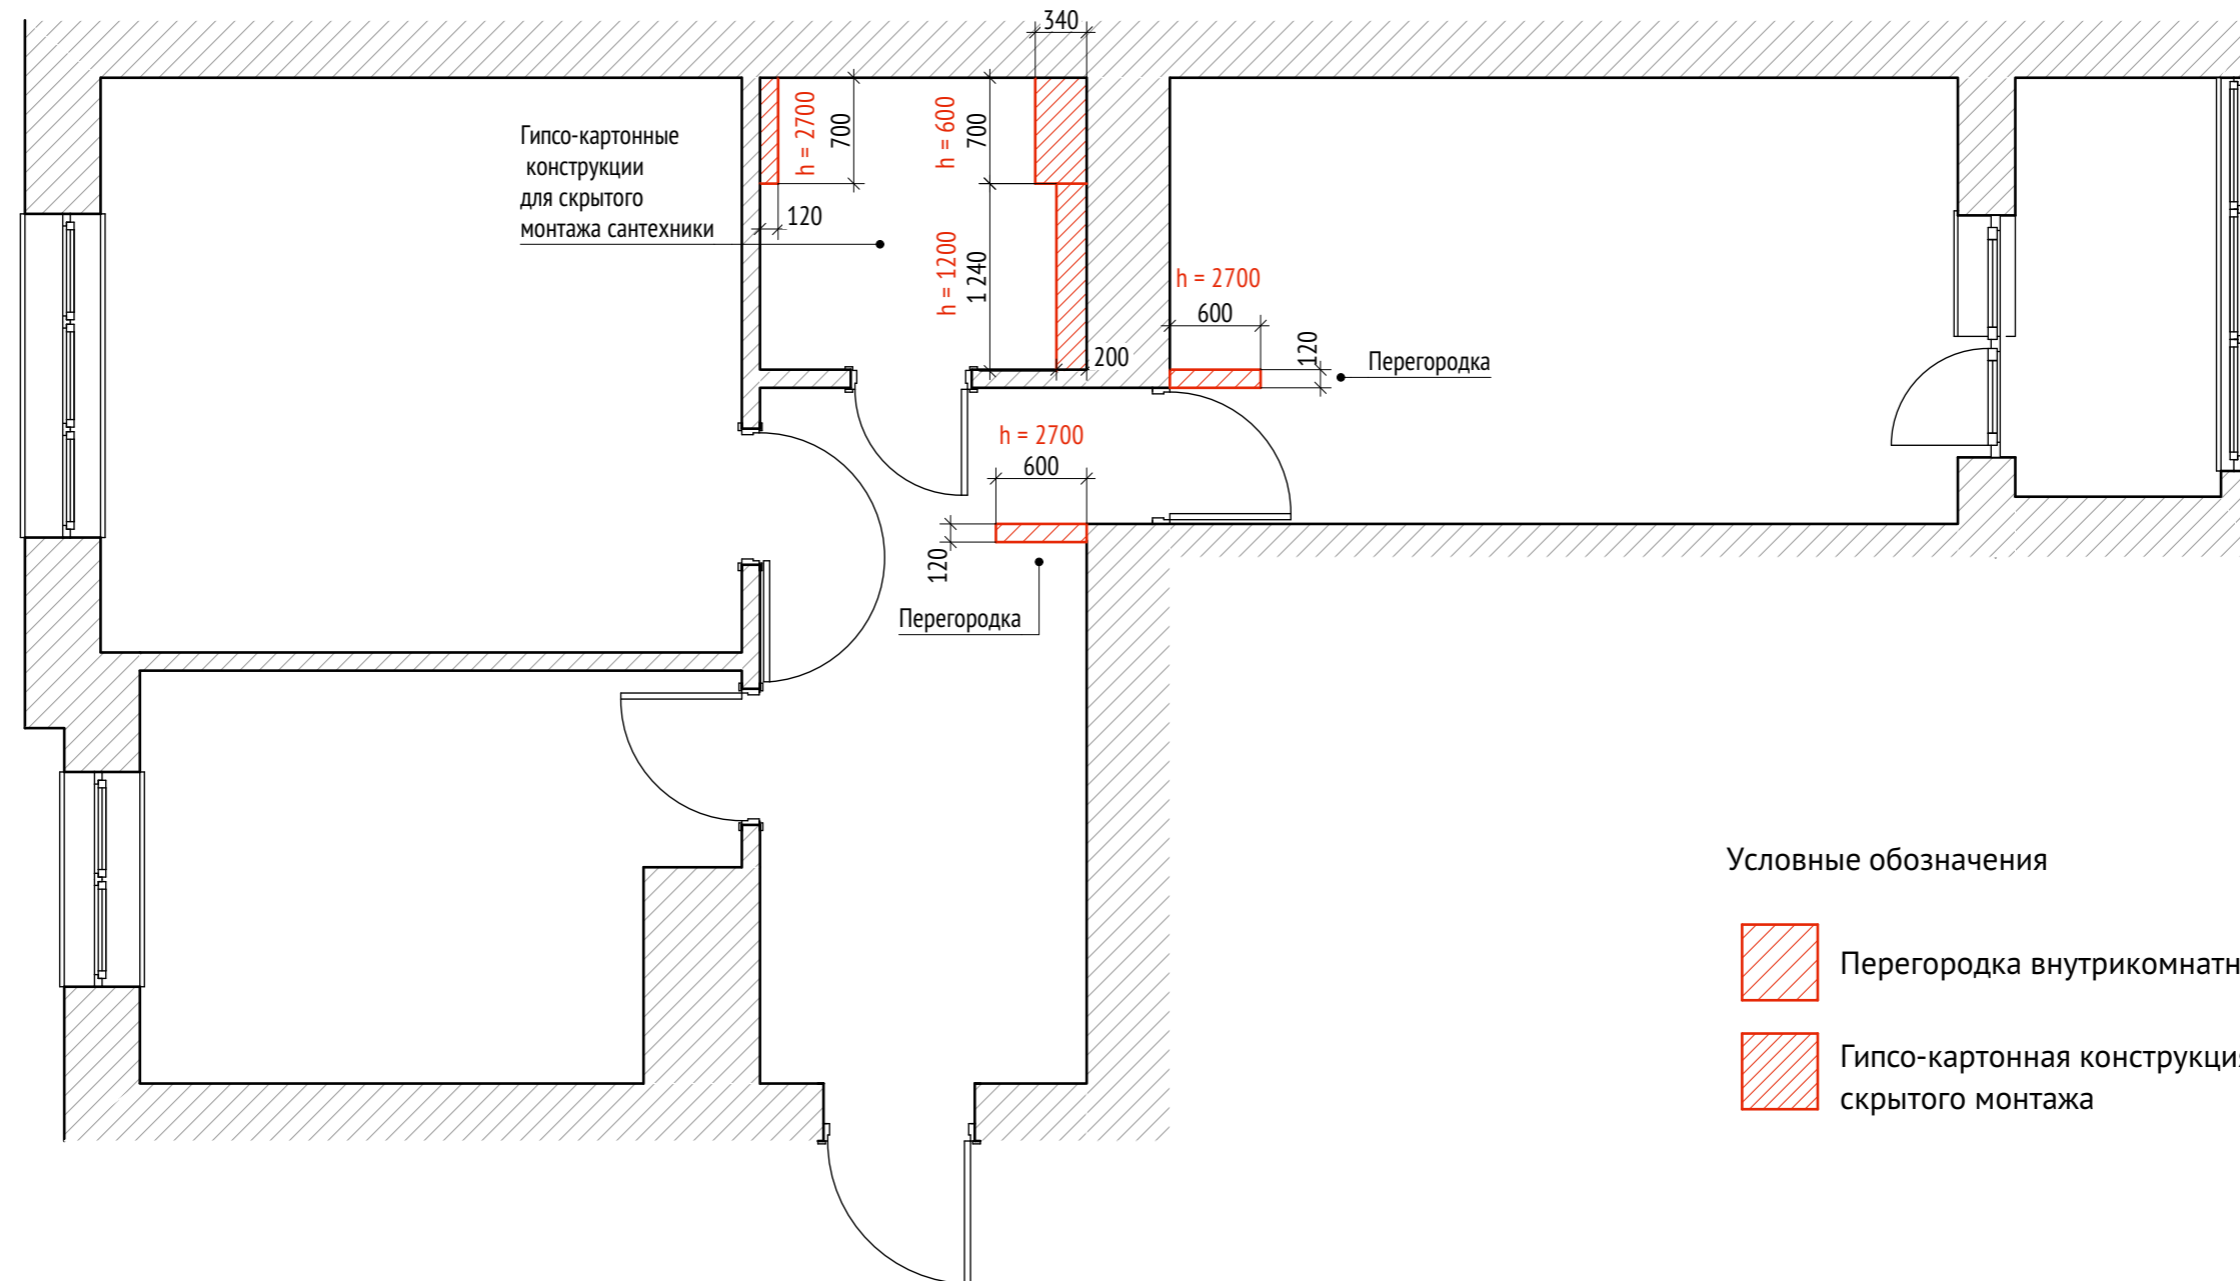

Проект дизайна интерьера

двухкомнатной квартиры типа 2Г
в многоквартирном жилом доме
по улице Новгородской в г. Калининград

г. Калининград, 2020 г.

Ведомость чертежей

Номер	Наименование
01 - 10	Визуализации
11	Обмерный план
12	План монтажа конструкций
13	План с экспликацией помещений и указанием развёрток
14	План расстановки мебели
15	План напольных покрытий
16	План потолка
17	План расстановки светильников
18	План режимов включения групп светильников
19	План расстановки розеток и выключателей
20 - 21	Развёртки по стенам
22 - 25	Эскизы корпусной мебели в аксонометрической проекции
26 - 27	Приложение. Ведомость материалов и оборудования

Примечание:

Все размеры являются проектными и требуют уточнения перед фактическим использованием

Условные обозначения

-  Перегородка внутрикомнатная
-  Гипсо-картонная конструкция для скрытого монтажа

Экспликация помещений

- 1 Прихожая (9,9 м²)
 - 2 Кухня (9,9 м²)
 - 3 Гостиная (16,1 м²)
 - 4 Спальня (15,3 м²)
 - 5 Ванная комната (3,6 м²)
 - 6 Лоджия (3,8 м²)
- Общая площадь S=58,6 м²

Условные обозначения

 Указание фрагментов развёртки

Группы розеток с двумя выводами расположены вертикально, если не указано иное. Группы розеток с четырьмя выводами расположены горизонтально.

Примечание:

Все размеры являются проектными и требуют уточнения перед фактическим использованием