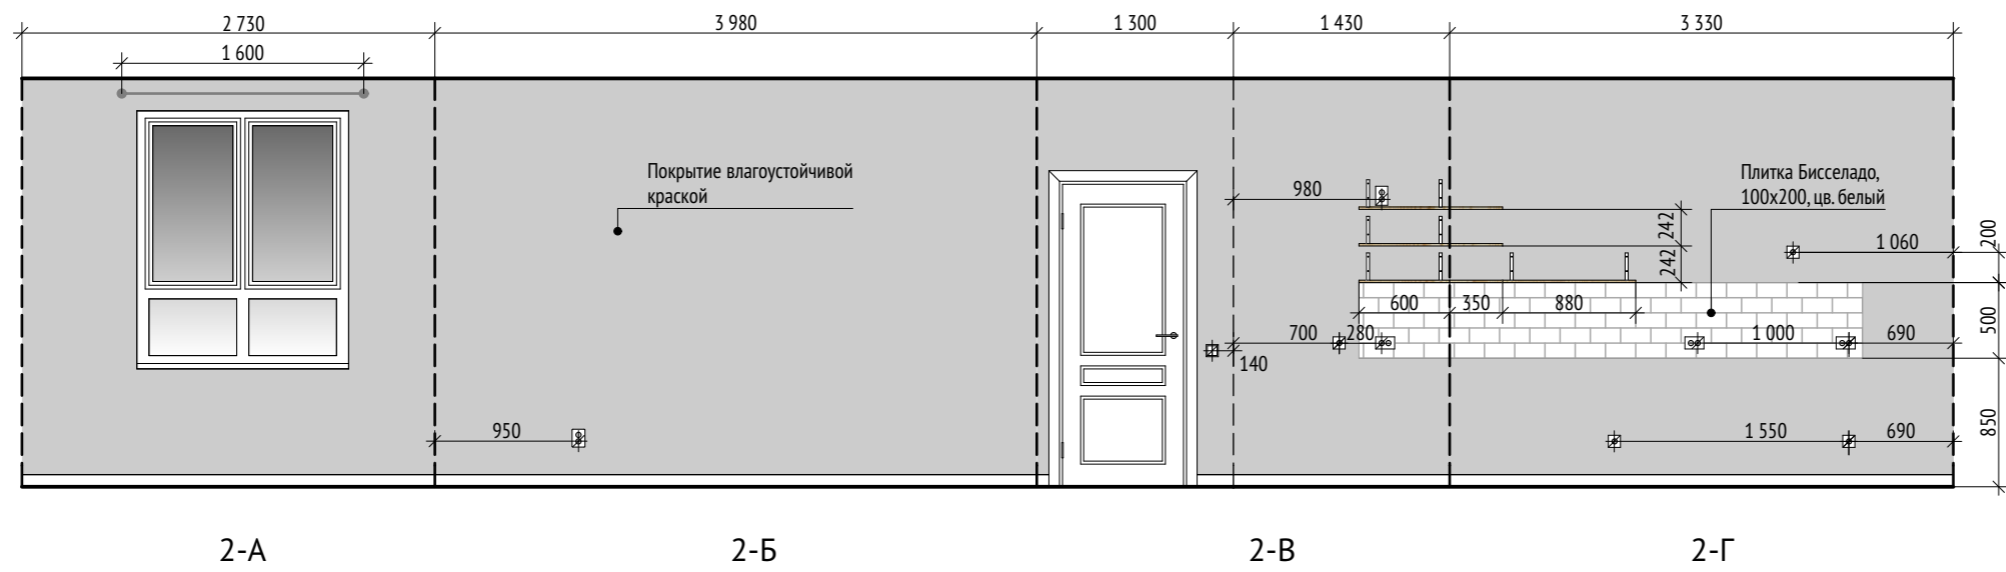

Примечание:

Размеры даны до центра крайней розетки в группе/ до центра одинарной розетки

Высота от пола до центра выключателя равна 900 мм, если не указано иное. Высота от пола до центра розетки (центра нижней розетки в группе) равна 300 мм, если не указано иное.

Группы розеток с двумя выводами расположены вертикально, если не указано иное. Группы розеток с четырьмя выводами расположены горизонтально.

Примечание:

Все размеры являются проектными и требуют уточнения перед фактическим использованием