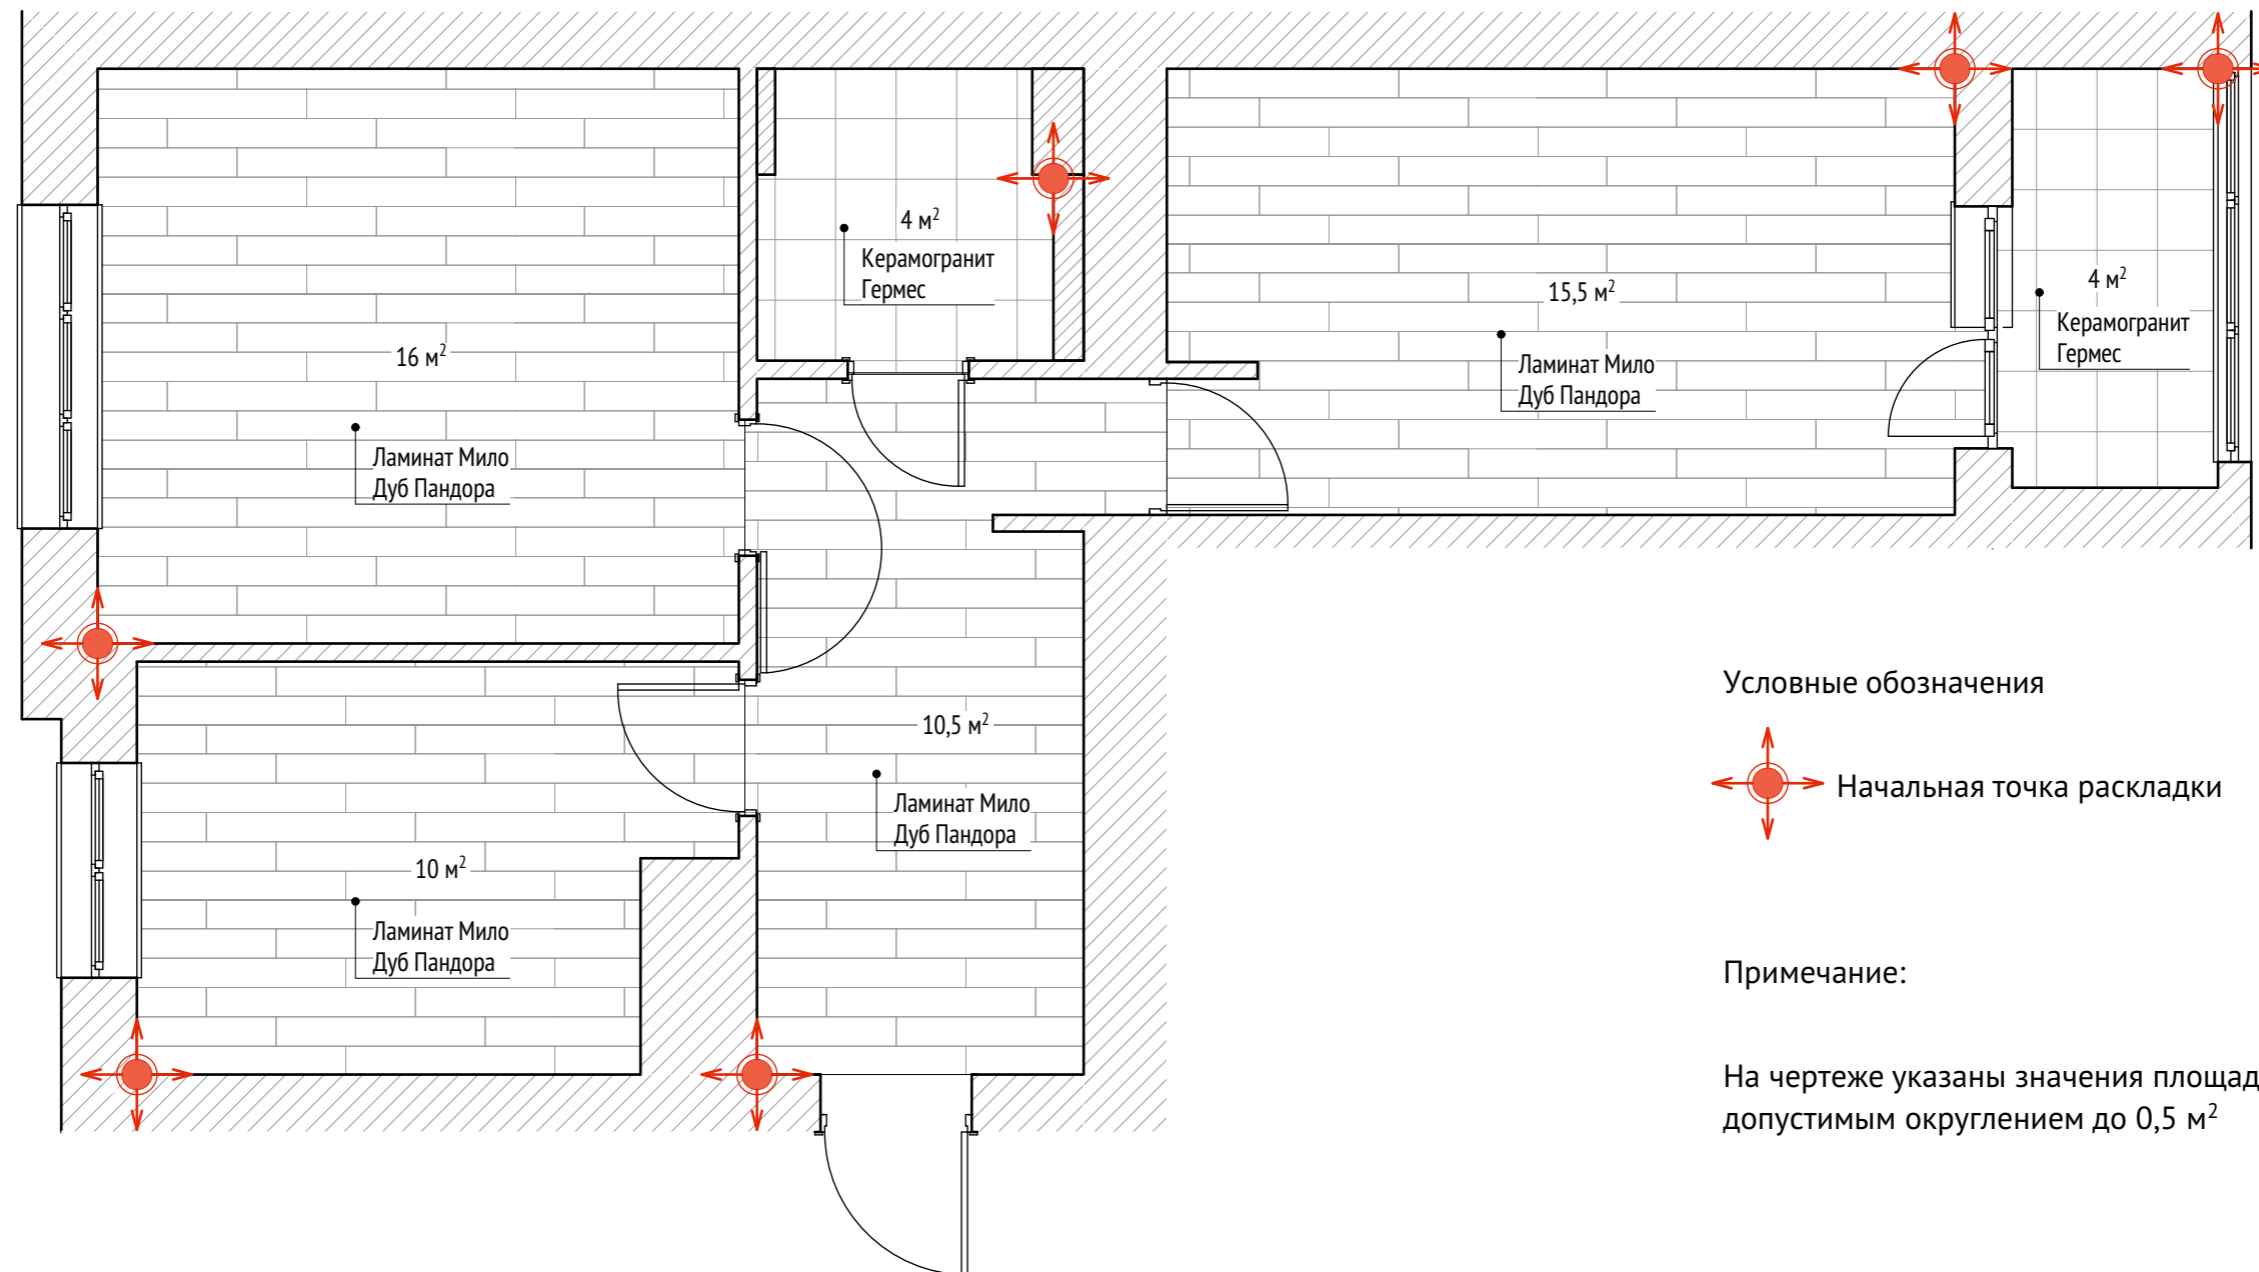

Примечание:

Все размеры являются проектными и требуют уточнения перед фактическим использованием

Условные обозначения

-  Перегородка внутрикомнатная
-  Гипсо-картонная конструкция для скрытого монтажа

Экспликация помещений

- 1 Прихожая (9,9 м²)
 - 2 Кухня (9,9 м²)
 - 3 Гостиная (16,1 м²)
 - 4 Спальня (15,3 м²)
 - 5 Ванная комната (3,6 м²)
 - 6 Лоджия (3,8 м²)
- Общая площадь S=58,6 м²

Условные обозначения

 Указание фрагментов развёртки

Условные обозначения

Примечание:

На чертеже указаны значения площадей с допустимым округлением до 0,5 м²

Условные обозначения

-  Светильник настенный
-  Светильник встраиваемый потолочный
-  Светильник подвесной
-  Шина потолочная со светильниками

Группы розеток с двумя выводами расположены вертикально, если не указано иное. Группы розеток с четырьмя выводами расположены горизонтально.

Примечание:

Все размеры являются проектными и требуют уточнения перед фактическим использованием