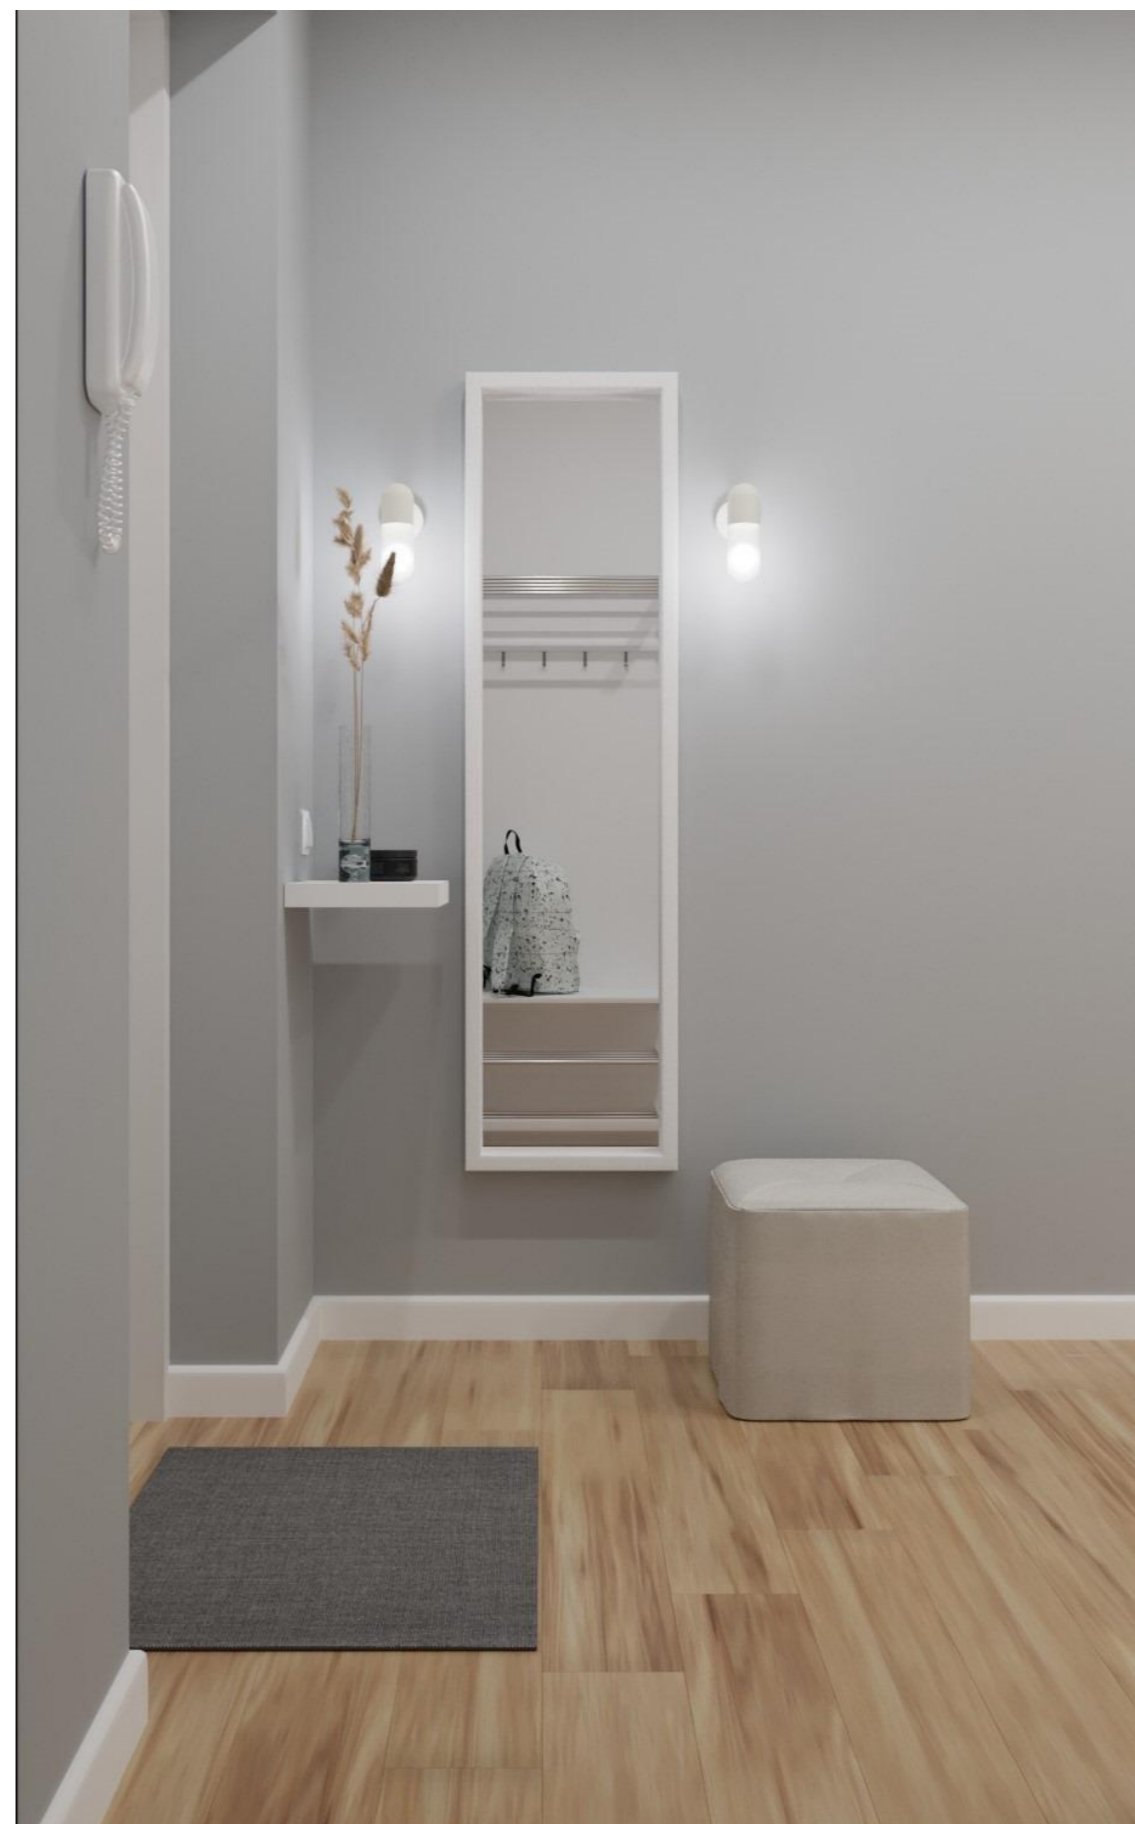

Проект дизайна интерьера

двухкомнатной квартиры типа 2Г
в многоквартирном жилом доме
по улице Новгородской в г. Калининград

г. Калининград, 2020 г.

Ведомость чертежей

Номер	Наименование
01 - 10	Визуализации
11	Обмерный план
12	План монтажа конструкций
13	План с экспликацией помещений и указанием развёрток
14	План расстановки мебели
15	План напольных покрытий
16	План потолка
17	План расстановки светильников
18	План режимов включения групп светильников
19	План расстановки розеток и выключателей
20 - 21	Развёртки по стенам
22 - 25	Эскизы корпусной мебели в аксонометрической проекции
26 - 27	Приложение. Ведомость материалов и оборудования