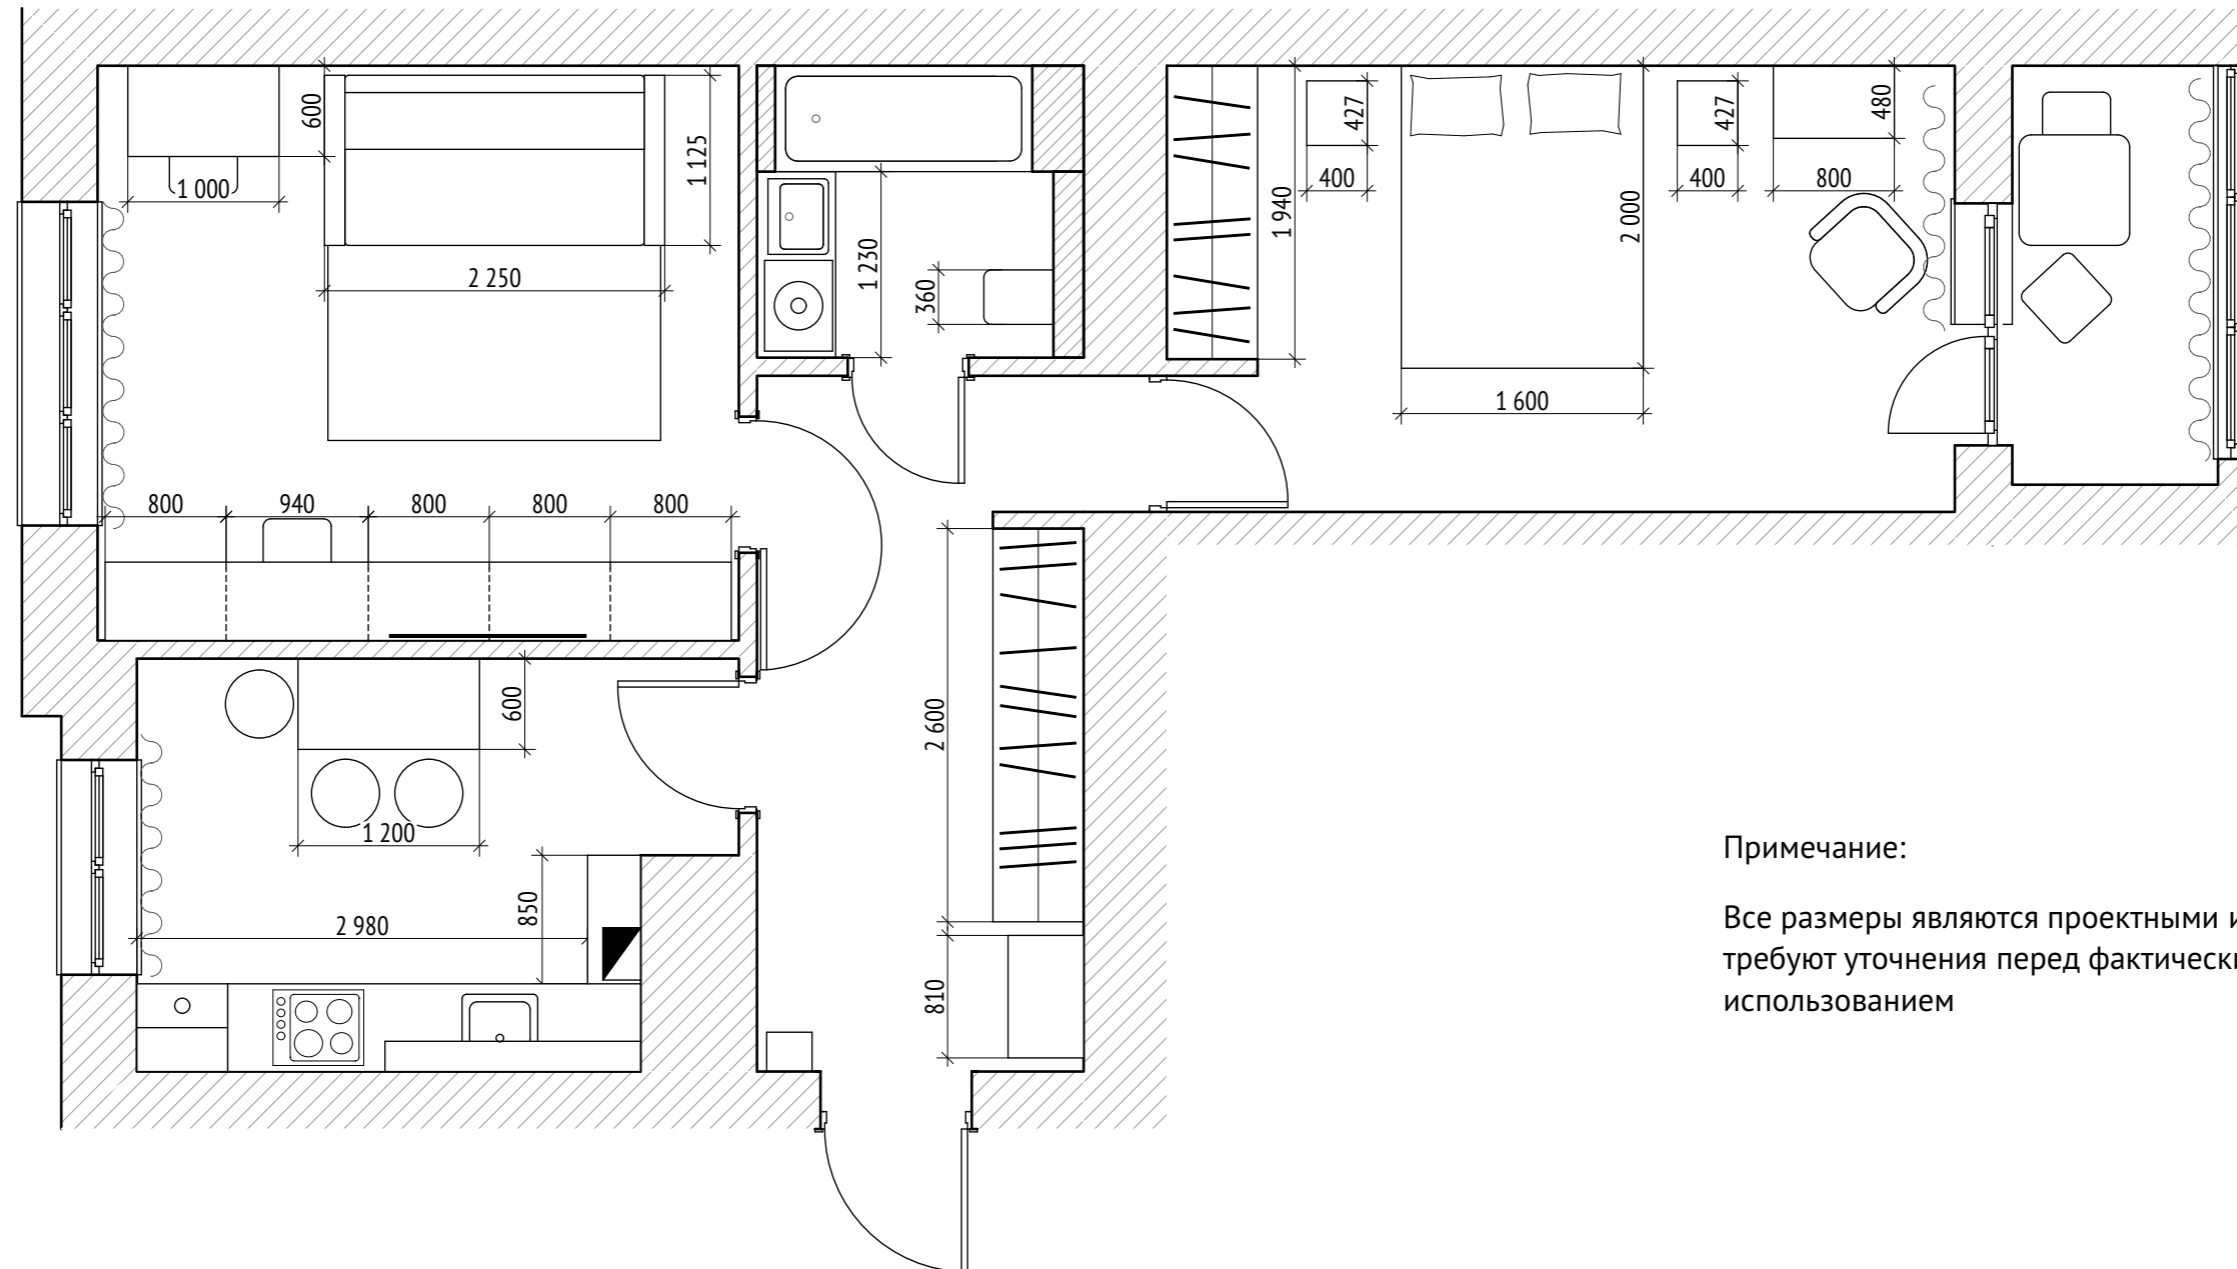

Примечание:

Все размеры являются проектными и требуют уточнения перед фактическим использованием

Условные обозначения

-  Перегородка внутрикомнатная
-  Гипсо-картонная конструкция для скрытого монтажа

Экспликация помещений

- 1 Прихожая (9,9 м²)
 - 2 Кухня (9,9 м²)
 - 3 Гостиная (16,1 м²)
 - 4 Спальня (15,3 м²)
 - 5 Ванная комната (3,6 м²)
 - 6 Лоджия (3,8 м²)
- Общая площадь S=58,6 м²

Условные обозначения

 Указание фрагментов развёртки