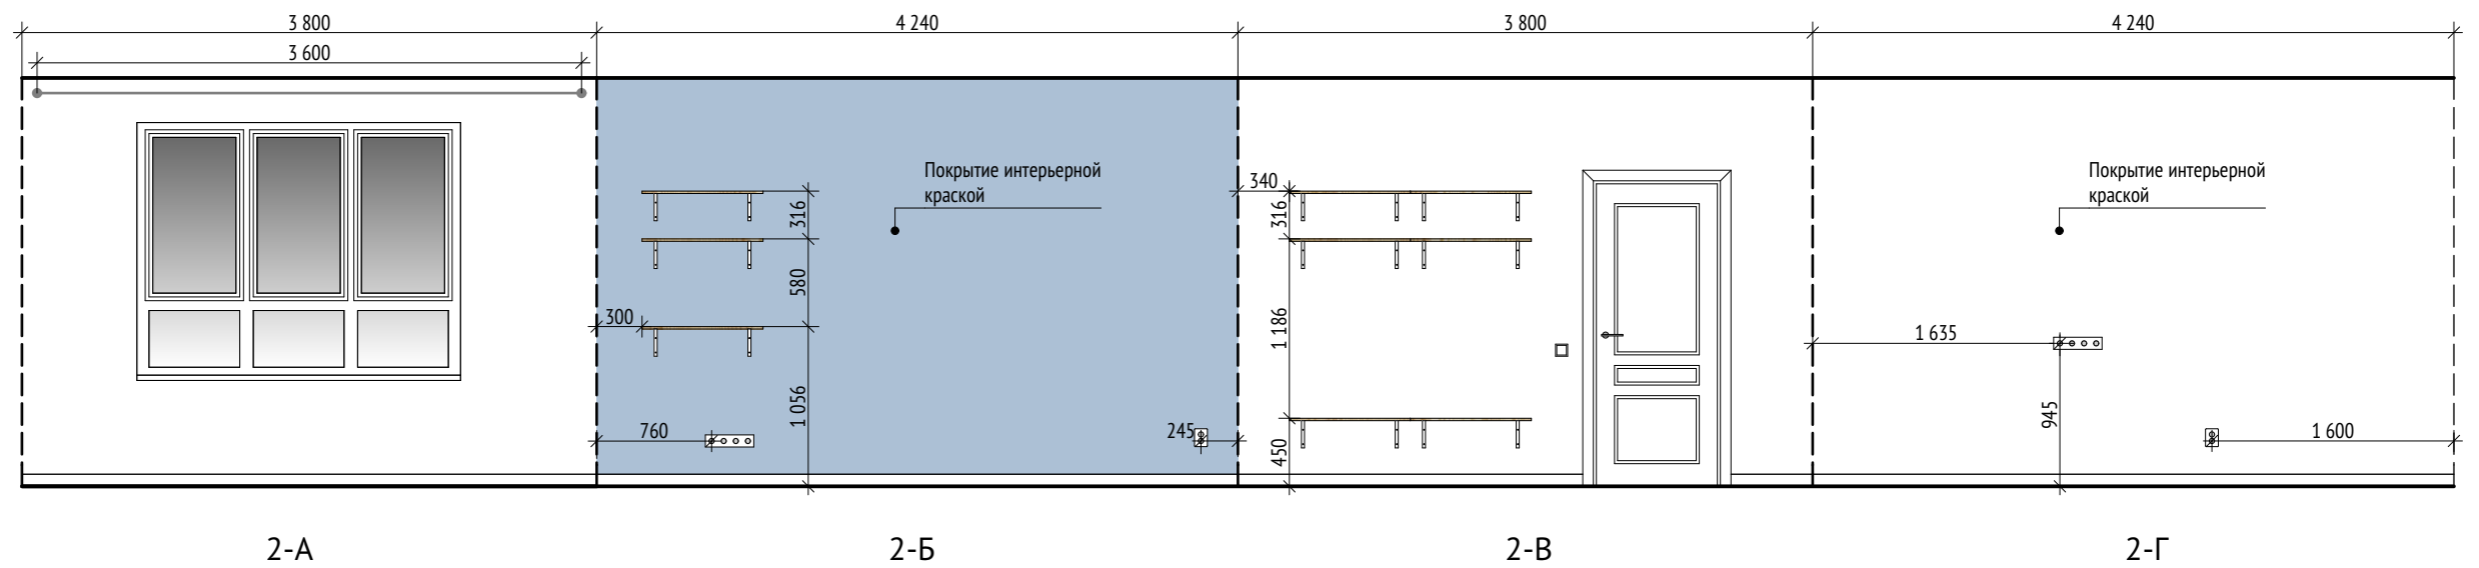

Примечание:

Линиями светильники условно
объединены в группы
включения, регулируемые
одним выключателем

Условные обозначения

-  Розетка штепсельная с одним выводом
-  Группа розеток с двумя выводами
-  Группа розеток с четырьмя выводами
-  Выключатель встроенный одинарный
-  Выключатель встроенный двойной

Примечание:

Размеры даны до центра крайней розетки в группе/ до центра одинарной розетки

Высота от пола до центра выключателя равна 900 мм, если не указано иное. Высота от пола до центра розетки (центра нижней розетки в группе) равна 300 мм, если не указано иное.

Группы розеток с двумя выводами расположены вертикально, если не указано иное. Группы розеток с четырьмя выводами расположены горизонтально.

Примечание:

Все размеры являются проектными и требуют уточнения перед фактическим использованием