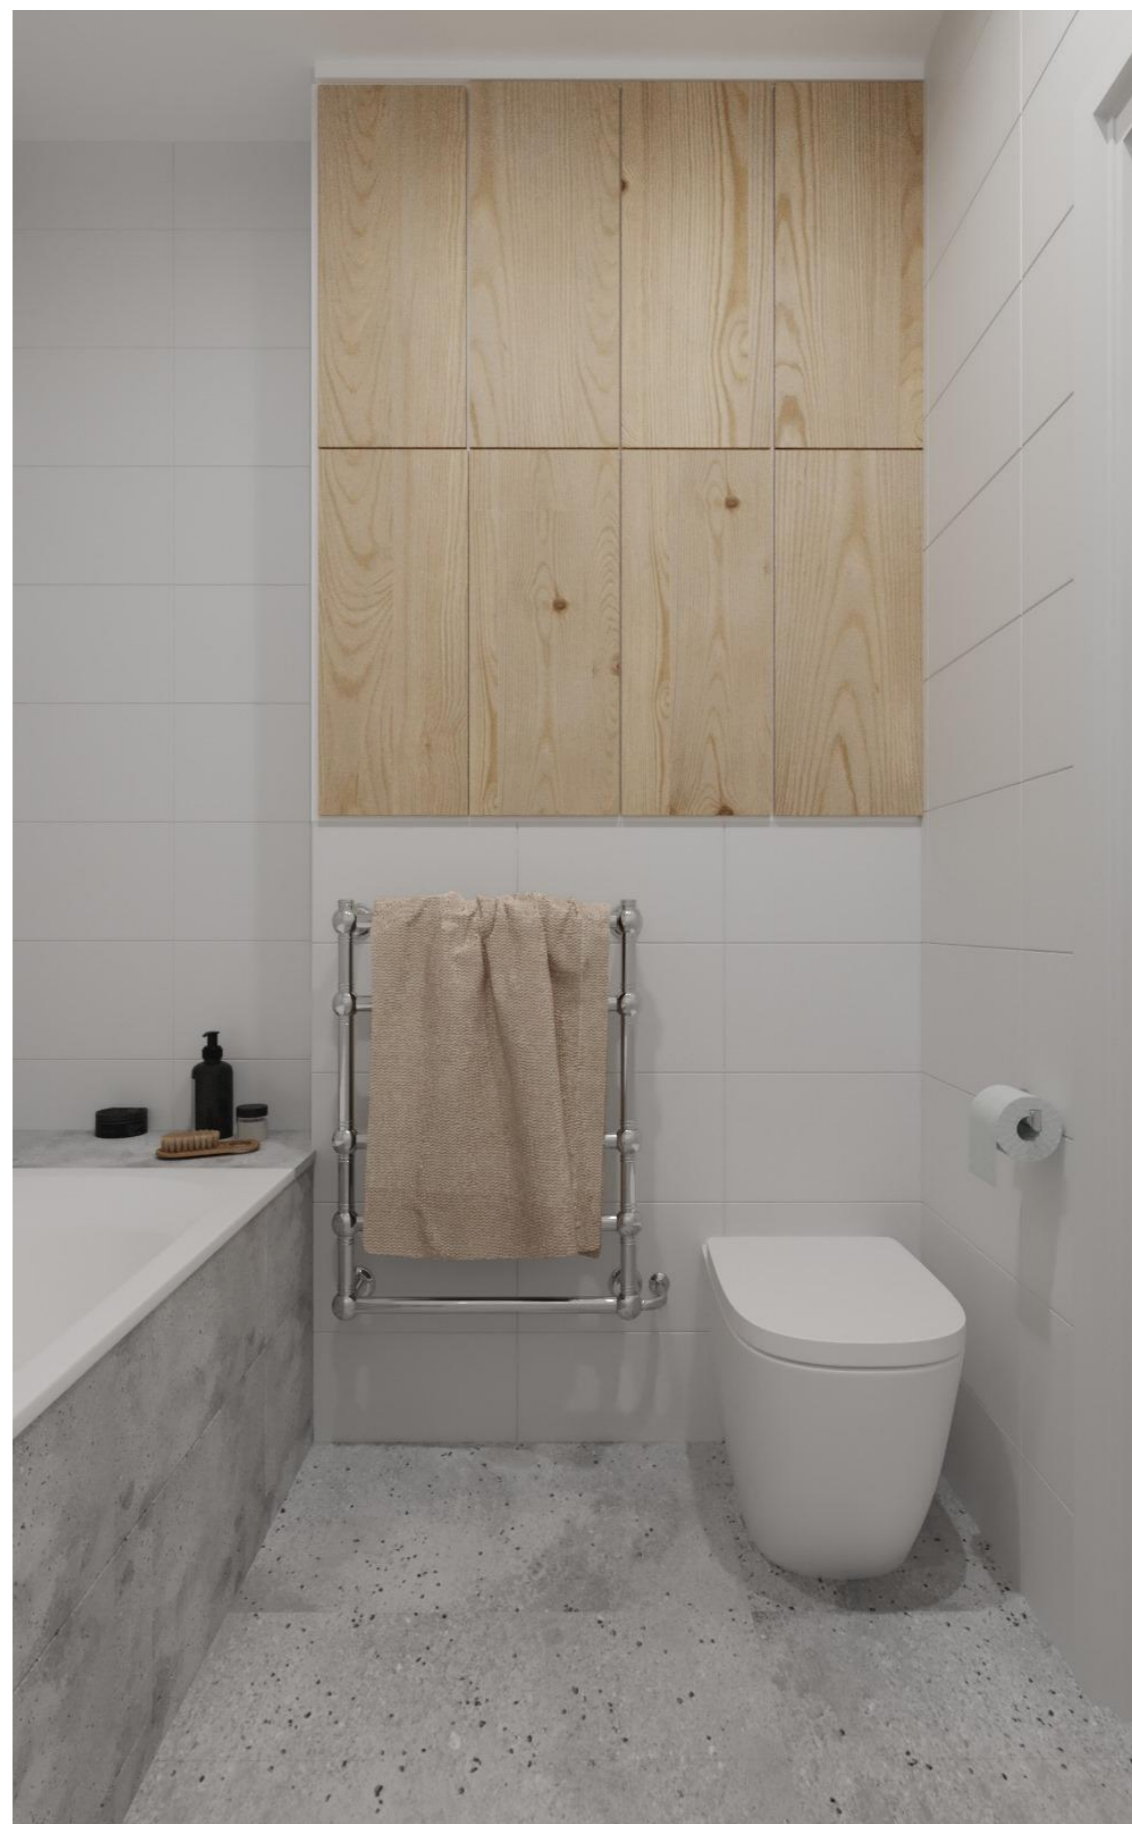

Проект дизайна интерьера

двухкомнатной квартиры типа 2Г
в многоквартирном жилом доме
по улице Новгородской в г. Калининград

г. Калининград, 2020 г.

Ведомость чертежей

Номер	Наименование
01 - 10	Визуализации
11	Обмерный план
12	План монтажа конструкций
13	План с экспликацией помещений и указанием развёрток
14	План расстановки мебели
15	План напольных покрытий
16	План потолка
17	План расстановки светильников
18	План режимов включения групп светильников
19	План расстановки розеток и выключателей
20 - 21	Развёртки по стенам
22 - 25	Эскизы корпусной мебели в аксонометрической проекции
26 - 27	Приложение. Ведомость материалов и оборудования