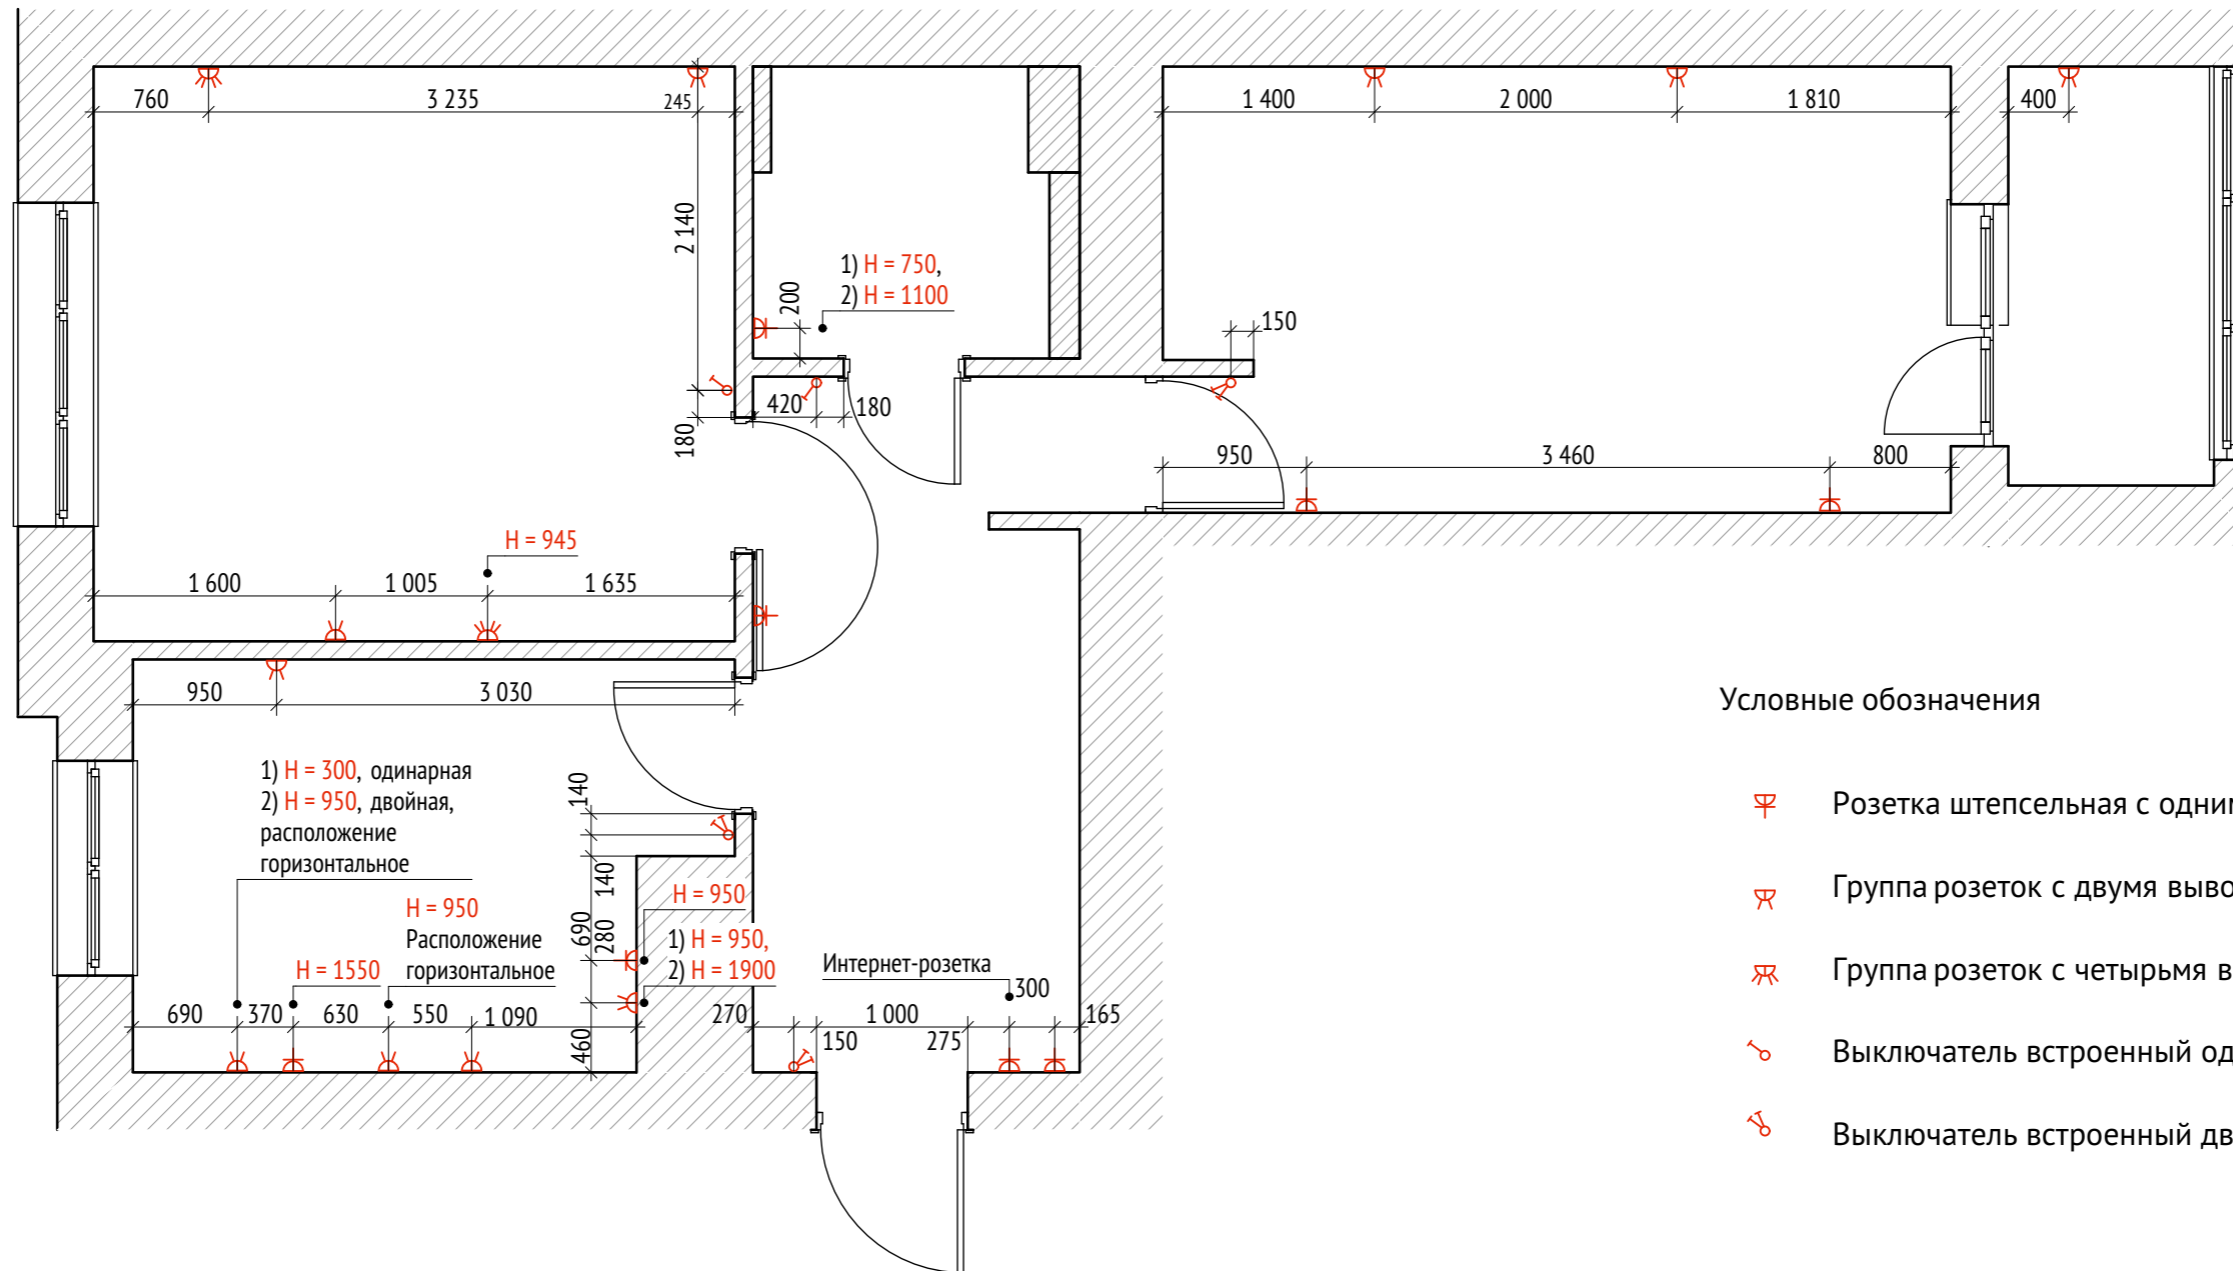

Условные обозначения

Примечание:

На чертеже указаны значения площадей с допустимым округлением до 0,5 м²

Условные обозначения

-  Светильник настенный
-  Светильник встраиваемый потолочный
-  Светильник подвесной
-  Шина потолочная со светильниками

Примечание:

Линиями светильники условно
объединены в группы
включения, регулируемые
одним выключателем

Условные обозначения

-  Розетка штепсельная с одним выводом
-  Группа розеток с двумя выводами
-  Группа розеток с четырьмя выводами
-  Выключатель встроенный одинарный
-  Выключатель встроенный двойной

Примечание:

Размеры даны до центра крайней розетки в группе/ до центра одинарной розетки

Высота от пола до центра выключателя равна 900 мм, если не указано иное. Высота от пола до центра розетки (центра нижней розетки в группе) равна 300 мм, если не указано иное.

Группы розеток с двумя выводами расположены вертикально, если не указано иное. Группы розеток с четырьмя выводами расположены горизонтально.

Примечание:

Все размеры являются проектными и требуют уточнения перед фактическим использованием