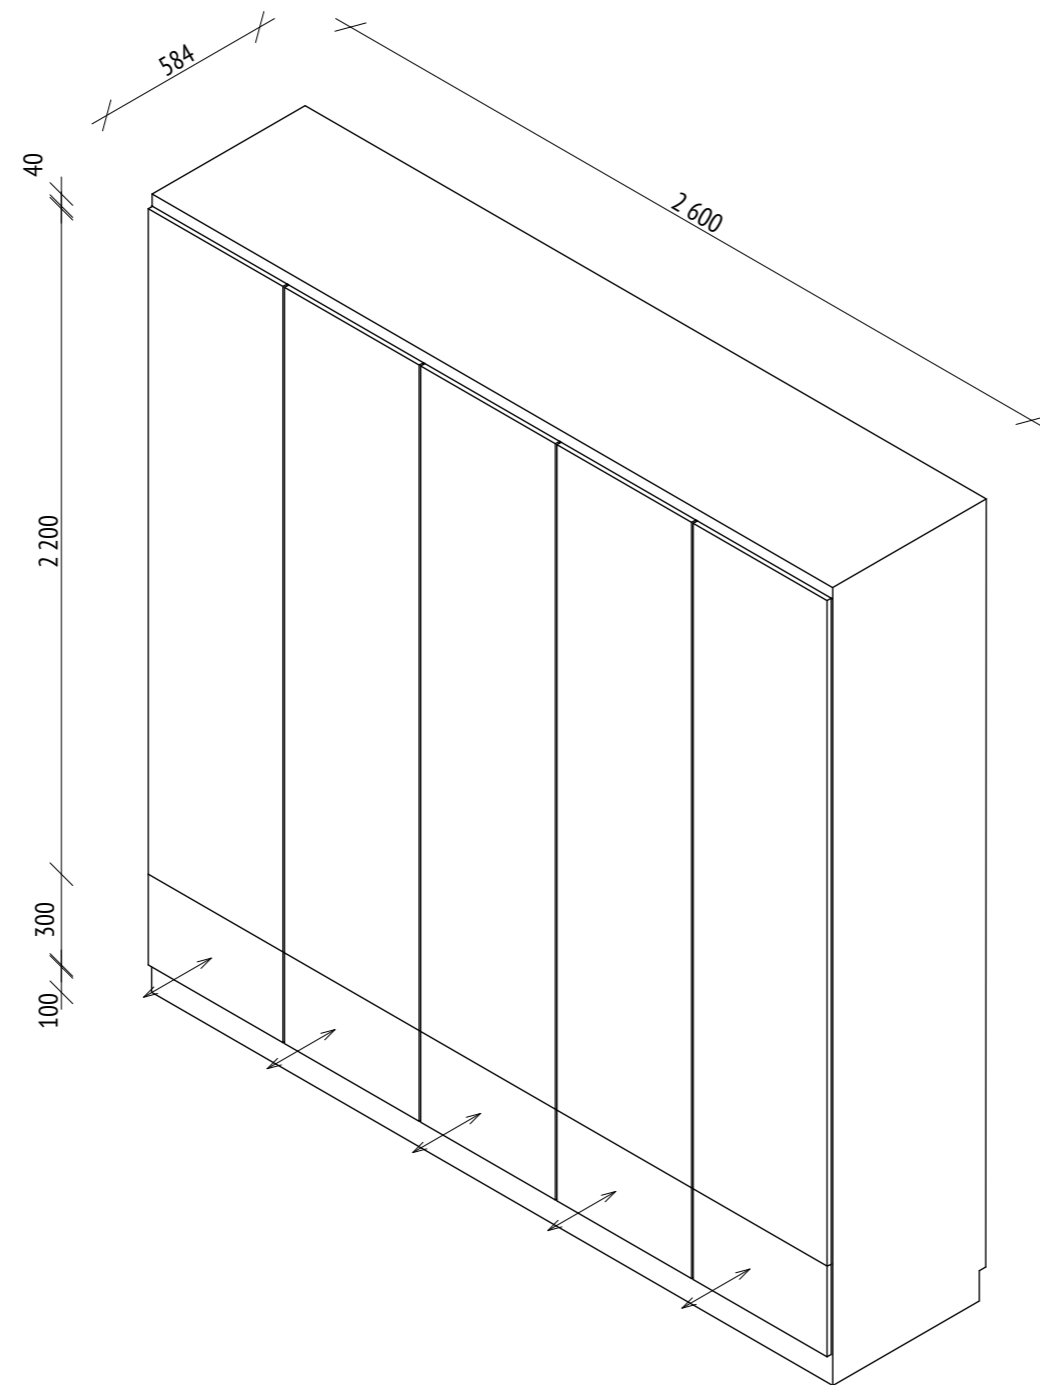

Примечание:

Все размеры являются проектными и требуют уточнения перед фактическим использованием

Материалы и фурнитуру необходимо согласовать