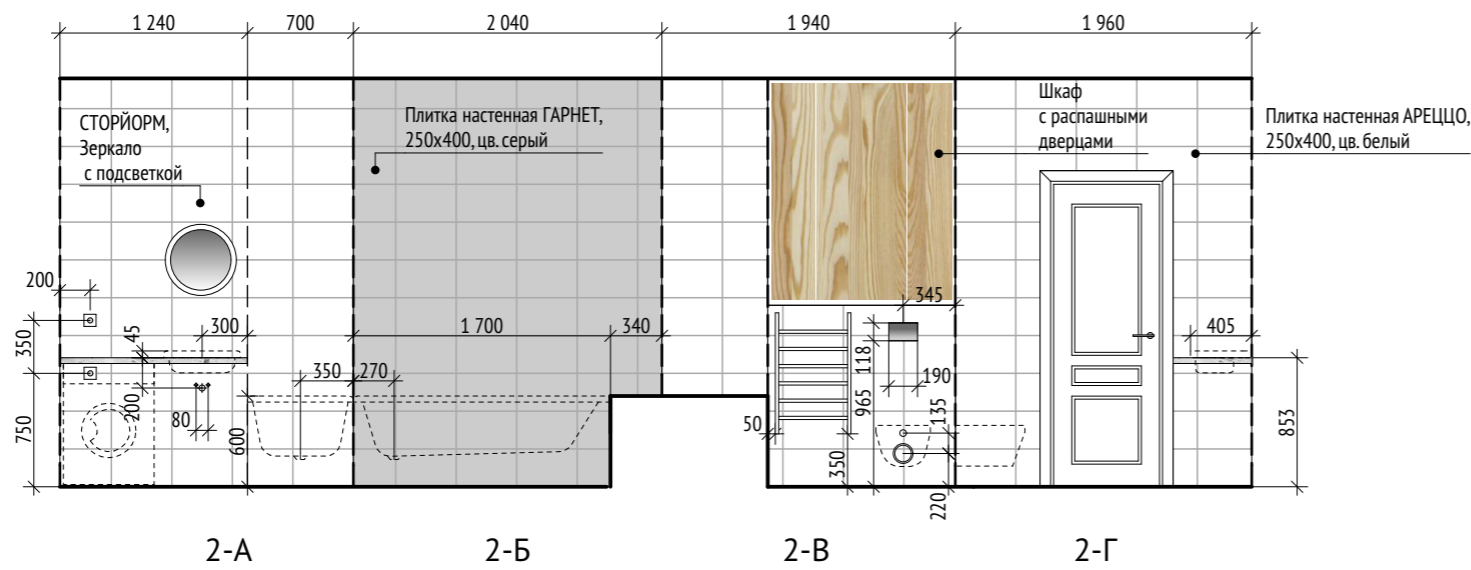

Примечание:

Линиями светильники условно
объединены в группы
включения, регулируемые
одним выключателем

Условные обозначения

-  Розетка штепсельная с одним выводом
-  Группа розеток с двумя выводами
-  Группа розеток с четырьмя выводами
-  Выключатель встроенный одинарный
-  Выключатель встроенный двойной

Примечание:

Размеры даны до центра крайней розетки в группе/ до центра одинарной розетки

Высота от пола до центра выключателя равна 900 мм, если не указано иное. Высота от пола до центра розетки (центра нижней розетки в группе) равна 300 мм, если не указано иное.

Группы розеток с двумя выводами расположены вертикально, если не указано иное. Группы розеток с четырьмя выводами расположены горизонтально.

Примечание:

Все размеры являются проектными и требуют уточнения перед фактическим использованием