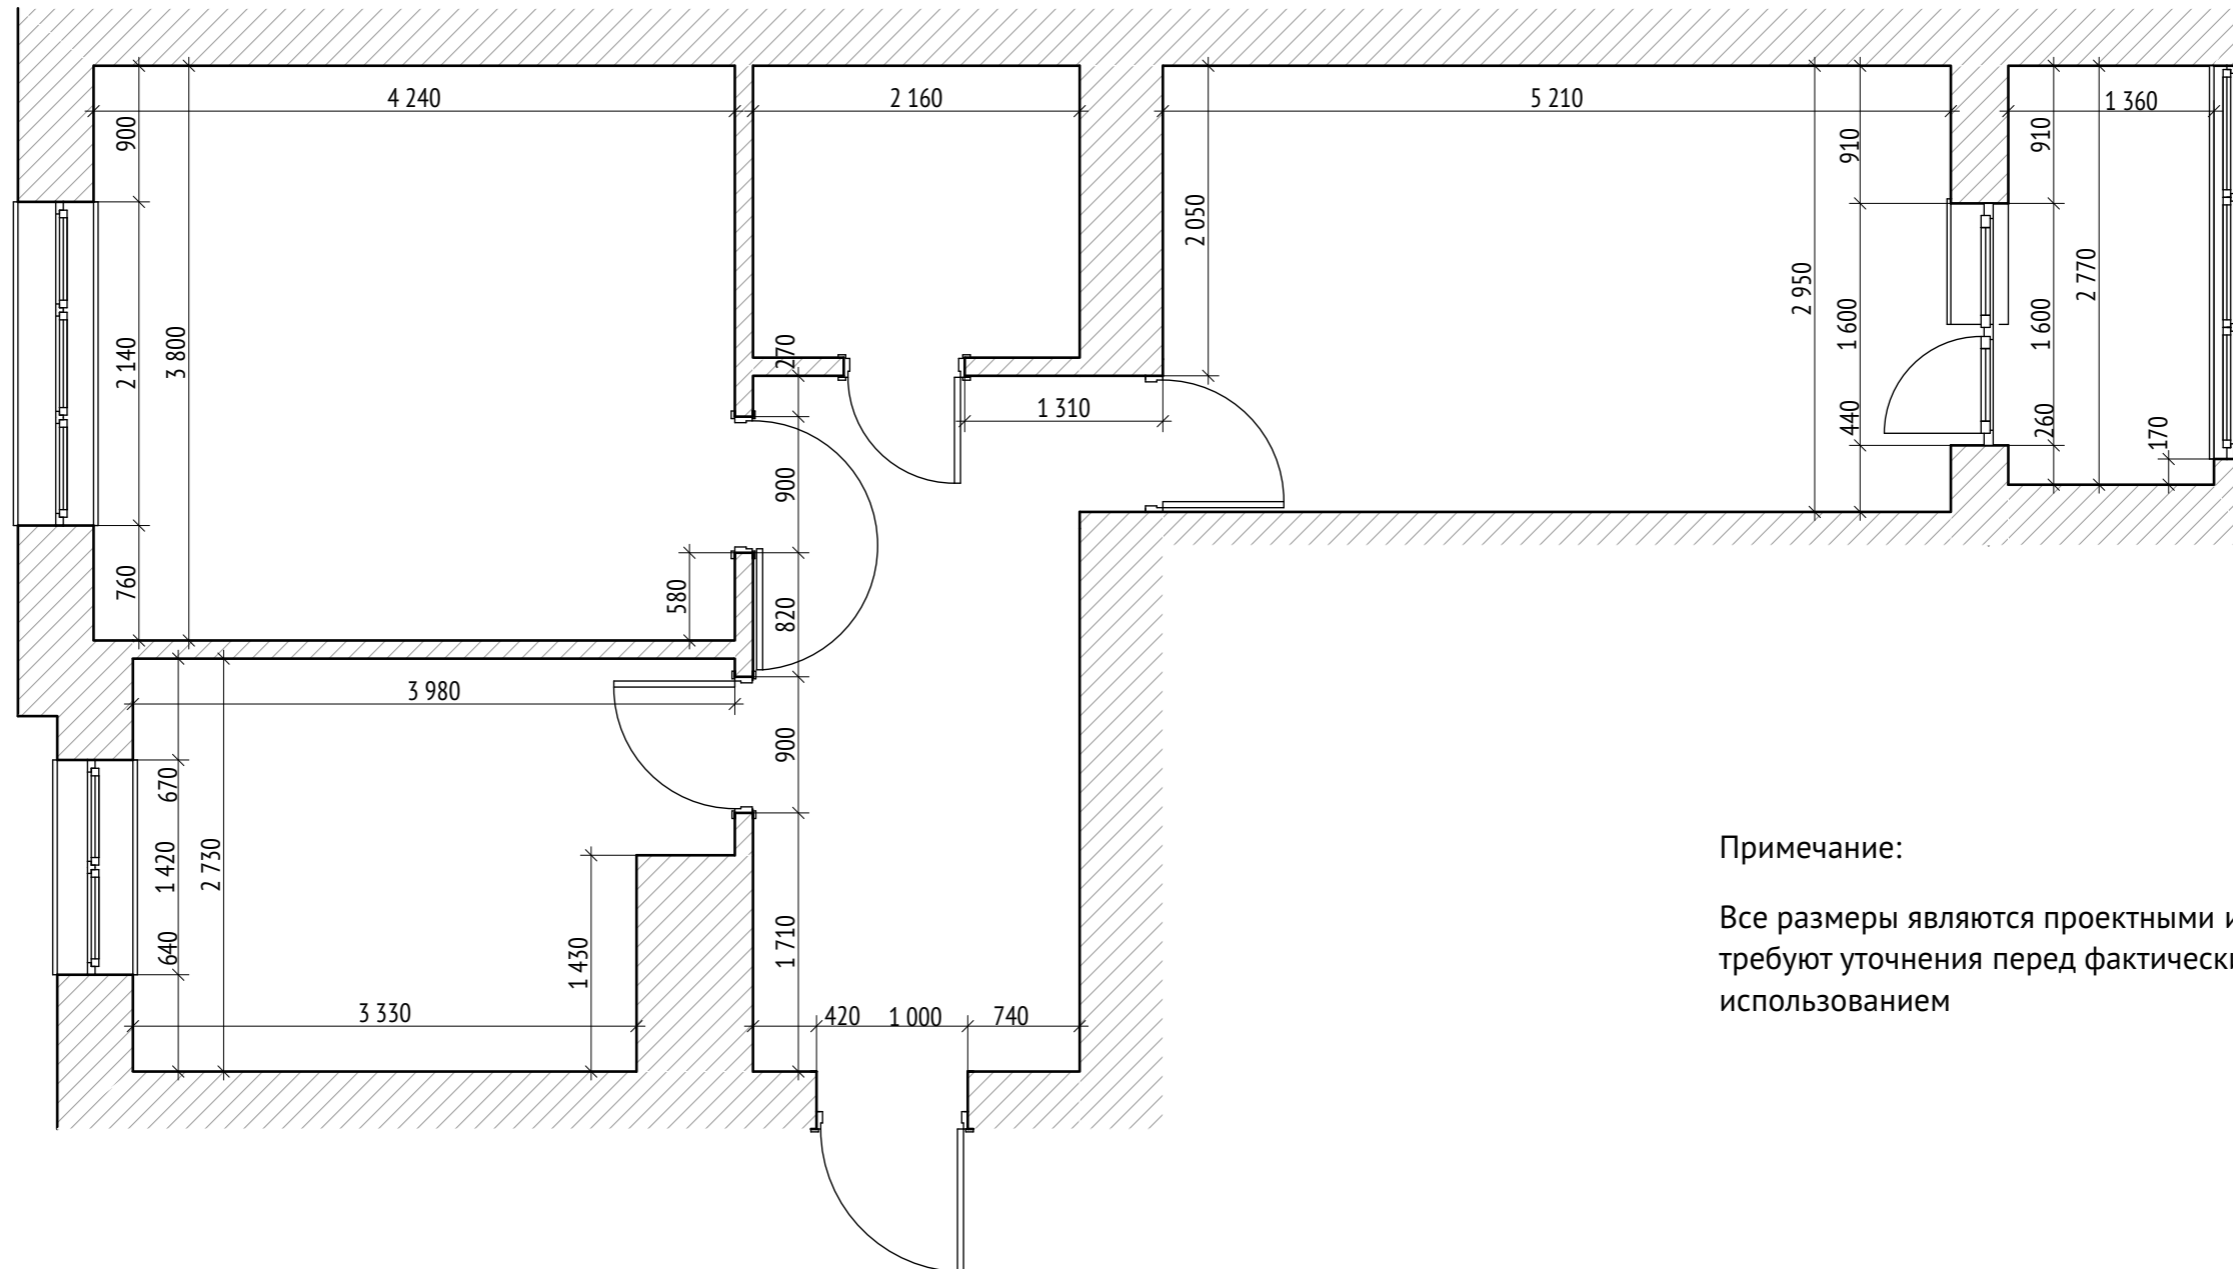

Проект дизайна интерьера

двухкомнатной квартиры типа 2Г
в многоквартирном жилом доме
по улице Новгородской в г. Калининград

г. Калининград, 2020 г.

Ведомость чертежей

Номер	Наименование
01 - 10	Визуализации
11	Обмерный план
12	План монтажа конструкций
13	План с экспликацией помещений и указанием развёрток
14	План расстановки мебели
15	План напольных покрытий
16	План потолка
17	План расстановки светильников
18	План режимов включения групп светильников
19	План расстановки розеток и выключателей
20 - 21	Развёртки по стенам
22 - 25	Эскизы корпусной мебели в аксонометрической проекции
26 - 27	Приложение. Ведомость материалов и оборудования

Примечание:

Все размеры являются проектными и требуют уточнения перед фактическим использованием

Условные обозначения

-  Перегородка внутрикомнатная
-  Гипсо-картонная конструкция для скрытого монтажа

Экспликация помещений

- 1 Прихожая (9,9 м²)
 - 2 Кухня (9,9 м²)
 - 3 Гостиная (16,1 м²)
 - 4 Спальня (15,3 м²)
 - 5 Ванная комната (3,6 м²)
 - 6 Лоджия (3,8 м²)
- Общая площадь S=58,6 м²

Условные обозначения

 Указание фрагментов развёртки

Группы розеток с двумя выводами расположены вертикально, если не указано иное. Группы розеток с четырьмя выводами расположены горизонтально.

Примечание:

Все размеры являются проектными и требуют уточнения перед фактическим использованием