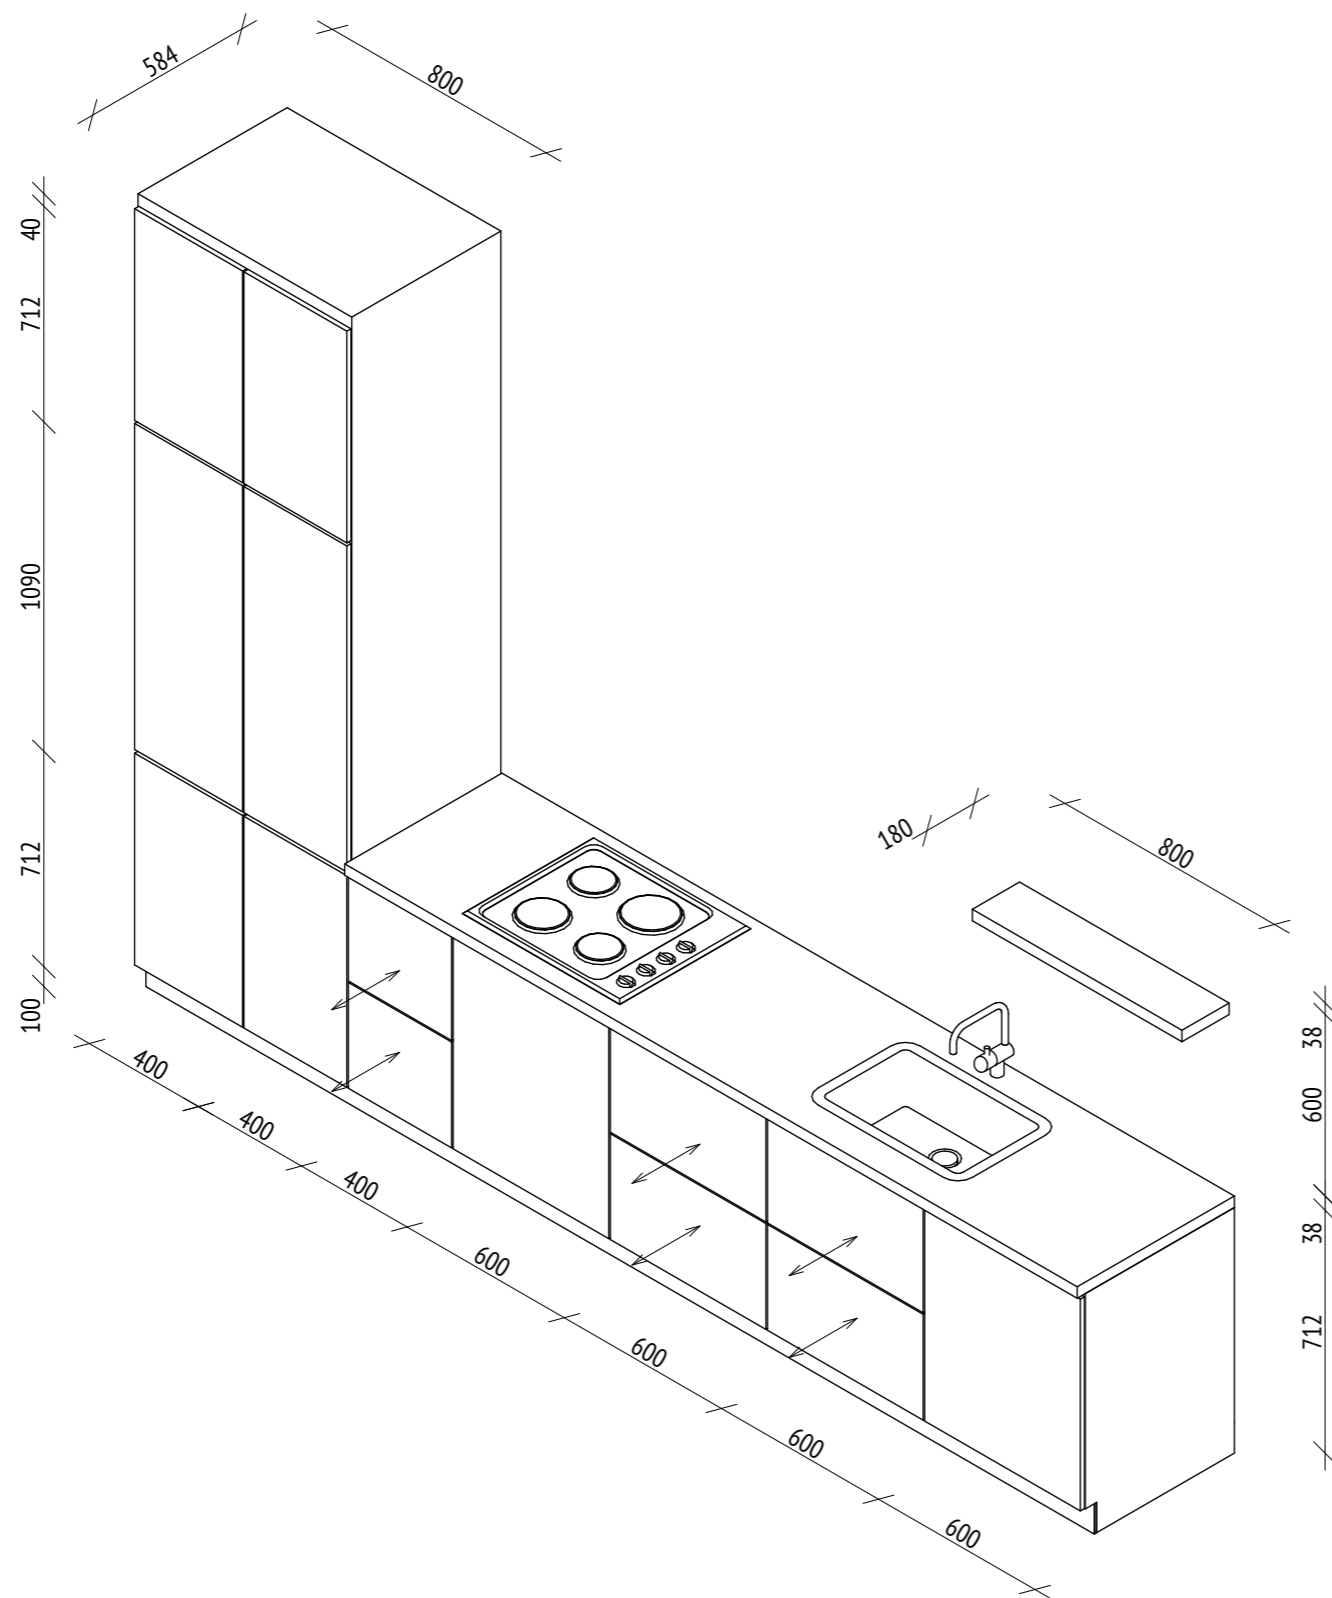

Примечание:

Размеры даны до центра крайней розетки в группе/
до центра одинарной розетки

Высота от пола до центра выключателя равна 900 мм,
если не указано иное. Высота от пола до центра
розетки (центра нижней розетки в группе) равна 300
мм, если не указано иное.

Группы розеток с двумя выводами расположены
вертикально, если не указано иное. Группы розеток с
четырьмя выводами расположены горизонтально.

Примечание:

Все размеры являются проектными и требуют уточнения перед фактическим использованием