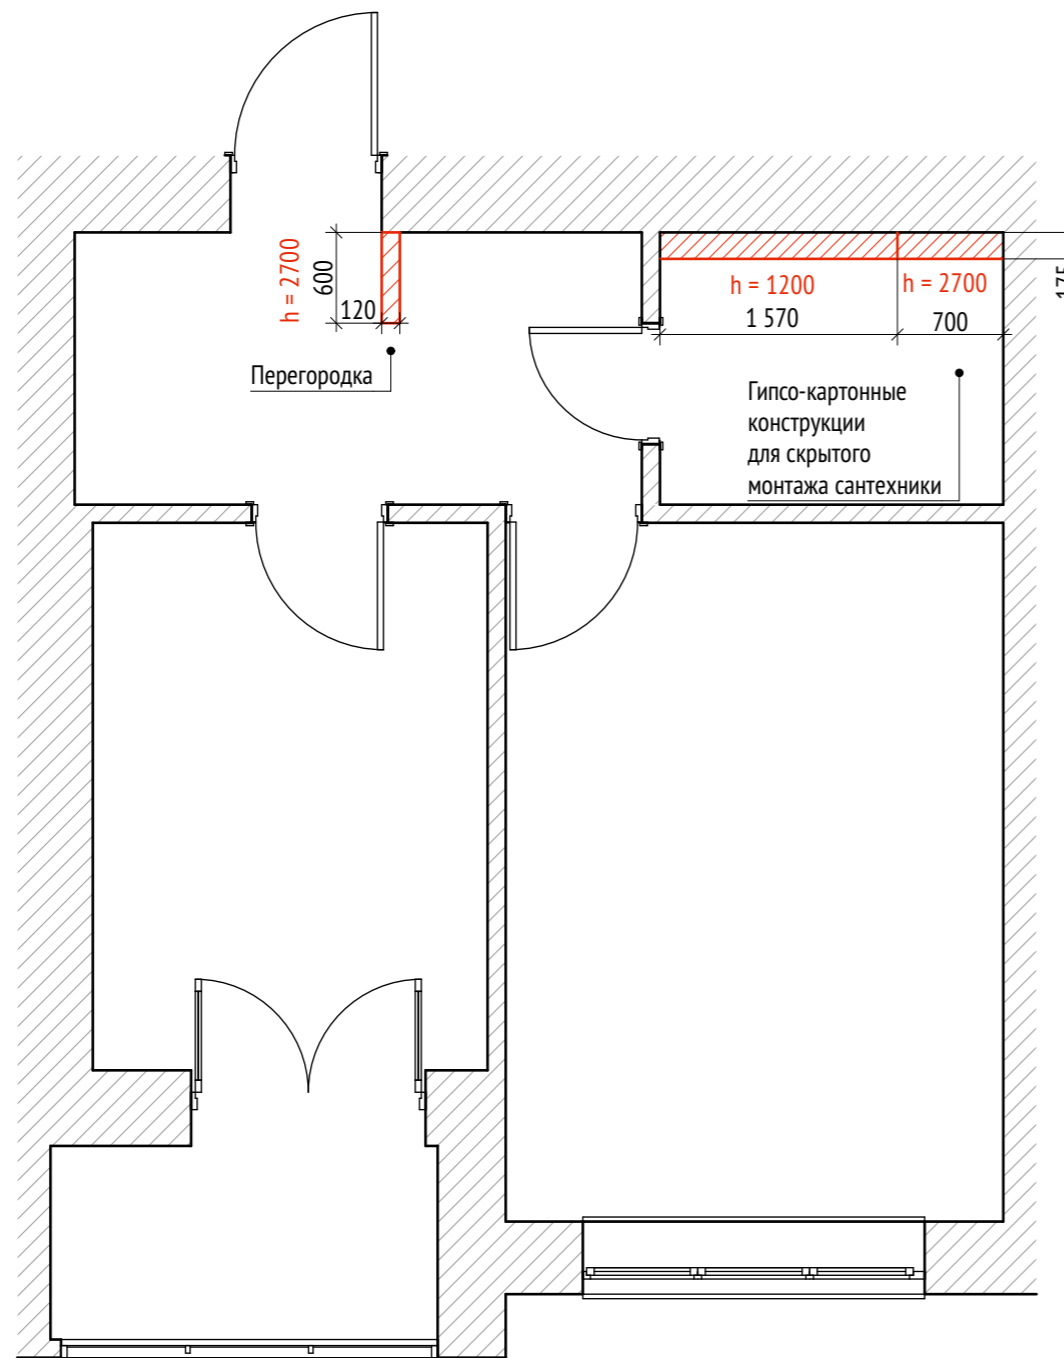

Проект дизайна интерьера

однокомнатной квартиры типа 1В
в многоквартирном жилом доме
по улице Новгородской в г. Калининград

г. Калининград, 2020 г.

Ведомость чертежей

Номер	Наименование
01 - 10	Визуализации
11	Обмерный план
12	План монтажа конструкций
13	План с экспликацией помещений и указанием развёрток
14	План расстановки мебели
15	План напольных покрытий
16	План потолка
17	План расстановки светильников
18	План режимов включения групп светильников
19	План расстановки розеток и выключателей
20 - 21	Развёртки по стенам
22 - 24	Эскизы корпусной мебели в аксонометрической проекции
25 - 26	Приложение. Ведомость материалов и оборудования

Примечание:

Все размеры являются проектными и требуют уточнения перед фактическим использованием

Условные обозначения

-  Перегородка внутрикомнатная
-  Гипсо-картонная конструкция для скрытого монтажа

Экспликация помещений

- 1 Прихожая (6,7 м²)
 - 2 Кухня (9,4 м²)
 - 3 Спальня (15,2 м²)
 - 4 Ванная комната (3,7 м²)
 - 5 Лоджия (3,3 м²)
- Общая площадь S=38,3 м²

Условные обозначения

▲
1-A Указание фрагмента развёртки

Примечание:

Группы розеток с двумя выводами расположены
вертикально, если не указано иное. Группы розеток с
четырьмя выводами расположены горизонтально.

Примечание:

Все размеры являются проектными и требуют уточнения перед фактическим использованием