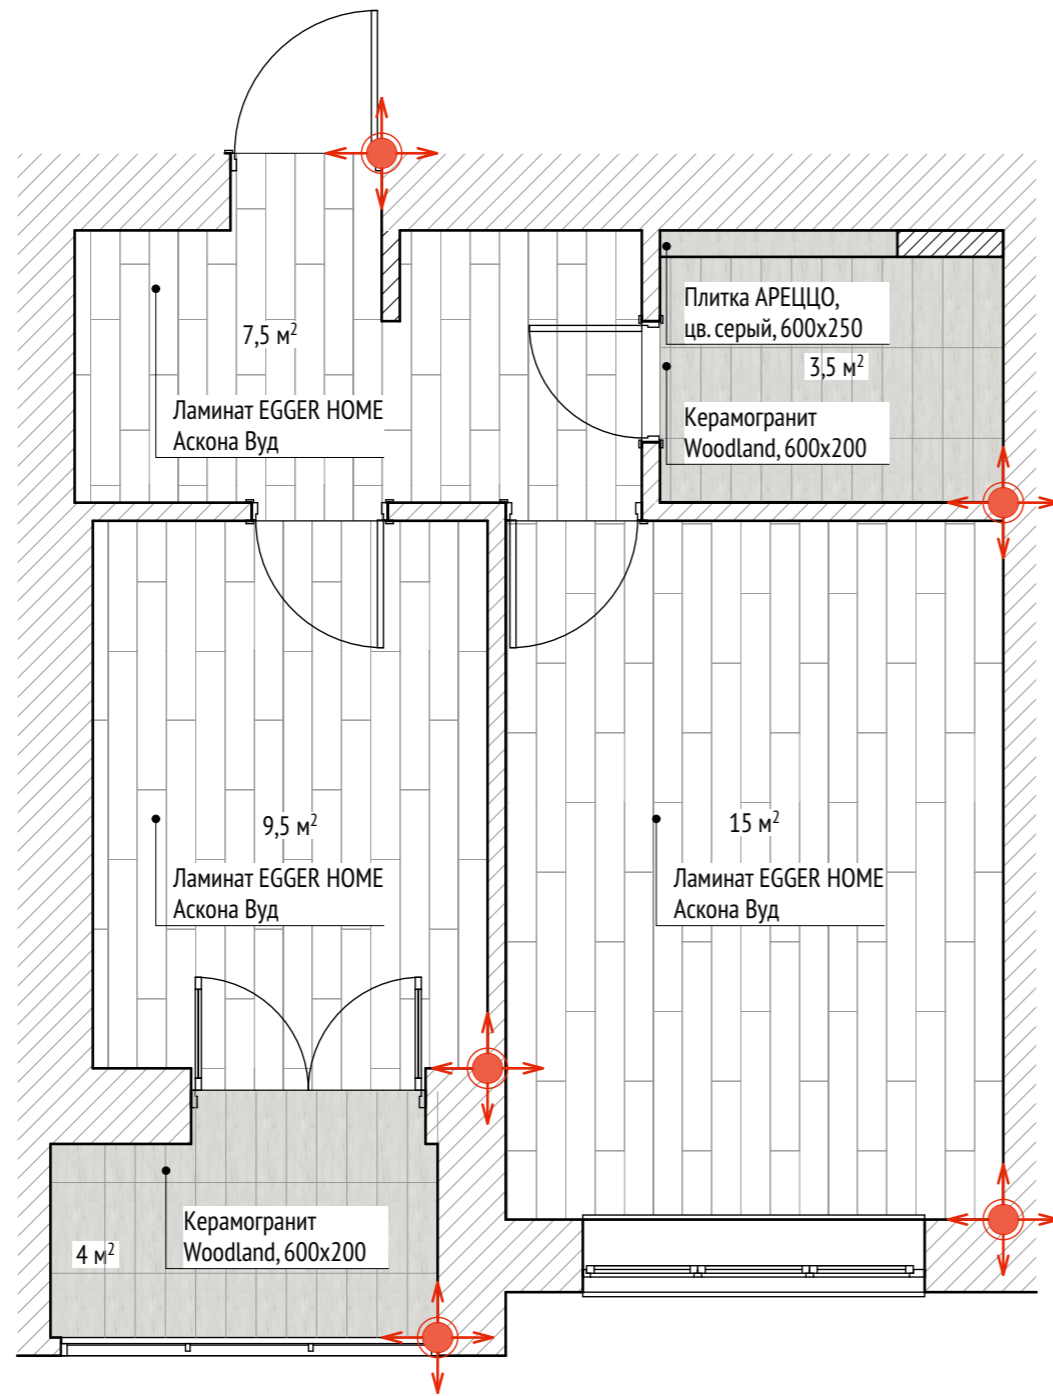

Примечание:

Все размеры являются проектными и требуют уточнения перед фактическим использованием

Условные обозначения

-  Перегородка внутрикомнатная
-  Гипсо-картонная конструкция для скрытого монтажа

Экспликация помещений

- 1 Прихожая (6,7 м²)
 - 2 Кухня (9,4 м²)
 - 3 Спальня (15,2 м²)
 - 4 Ванная комната (3,7 м²)
 - 5 Лоджия (3,3 м²)
- Общая площадь S=38,3 м²

Условные обозначения

▲
1-A Указание фрагмента развёртки

Примечание:

Все размеры являются проектными и требуют уточнения перед фактическим использованием

Условные обозначения

Примечание:

На чертеже указаны значения площадей с допустимым округлением до 0,5 м²

Условные обозначения

Группы розеток с двумя выводами расположены
вертикально, если не указано иное. Группы розеток с
четырьмя выводами расположены горизонтально.

Примечание:

Все размеры являются проектными и требуют уточнения перед фактическим использованием