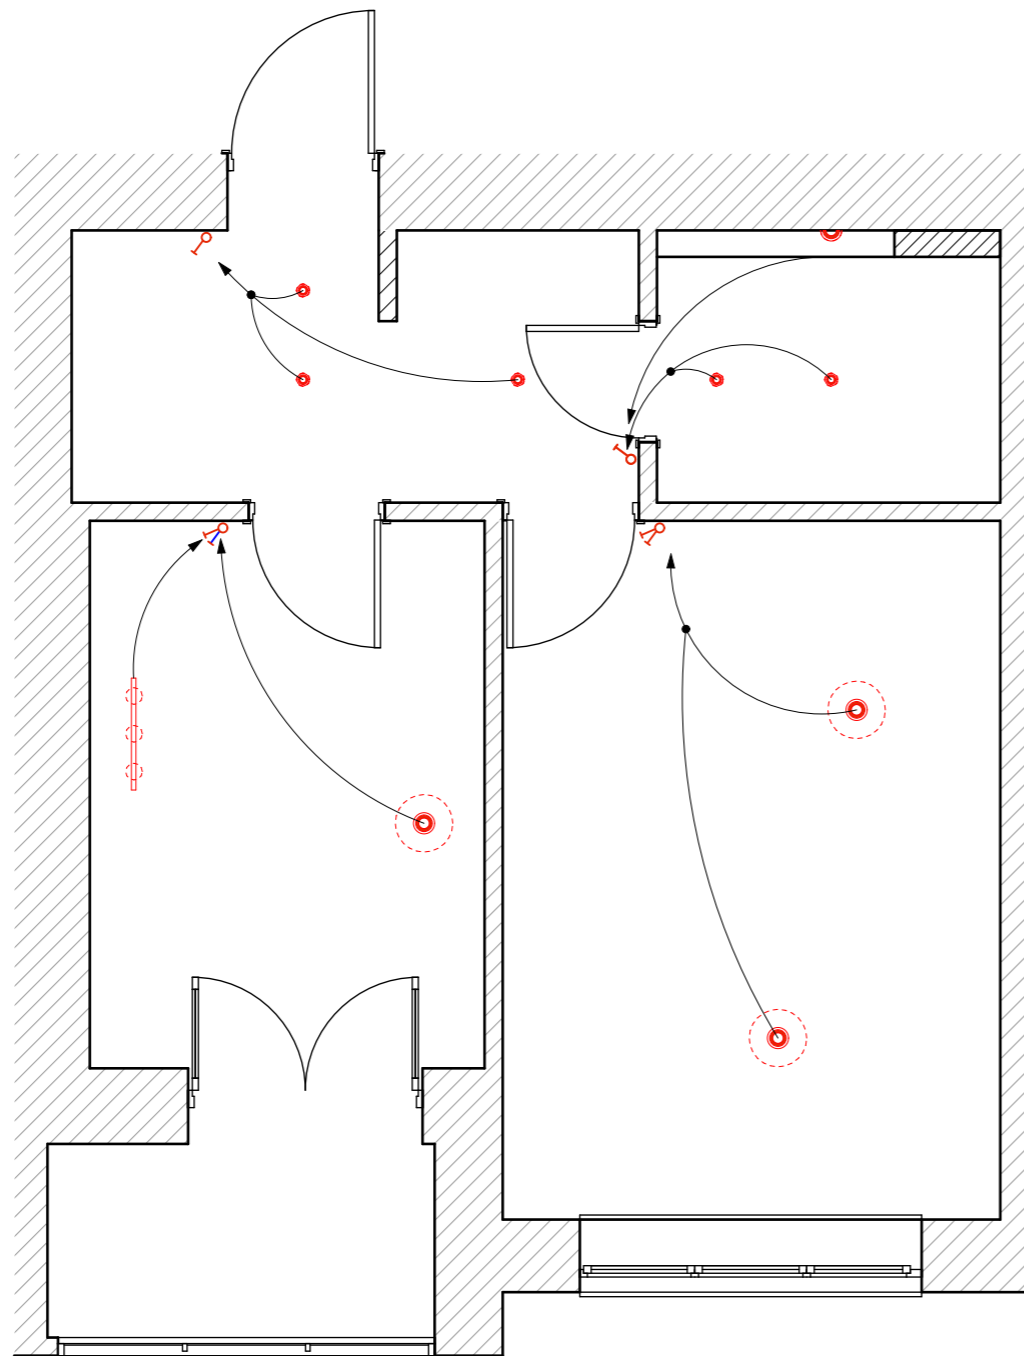

-  Натяжной потолок матовый, цвет белый
-  Покраска влагостойкой матовой краской, цвет белый

Примечание:

На чертеже указаны значения площадей с допустимым округлением до 0,5 м²

Условные обозначения

-  Светильник настенный
-  Светильник встраиваемый потолочный
-  Светильник подвесной
-  Шина потолочная со светильниками

Примечание:

Линиями светильники условно
объединены в группы
включения, регулируемые
одним выключателем

Условные обозначения

- ☐ Розетка штепсельная с одним выводом
- ☐ Группа розеток с двумя выводами
- ☐ Группа розеток с четырьмя выводами
- ☐ Выключатель встроенный одинарный
- ☐ Выключатель встроенный двойной

Примечание:

Размеры даны до центра крайней розетки в группе/
до центра одинарной розетки

Высота от пола до центра выключателя равна 900 мм,
если не указано иное. Высота от пола до центра
розетки (центра нижней розетки в группе) равна 300
мм, если не указано иное.

Группы розеток с двумя выводами расположены
вертикально, если не указано иное. Группы розеток с
четырьмя выводами расположены горизонтально.

Примечание:

Все размеры являются проектными и требуют уточнения перед фактическим использованием