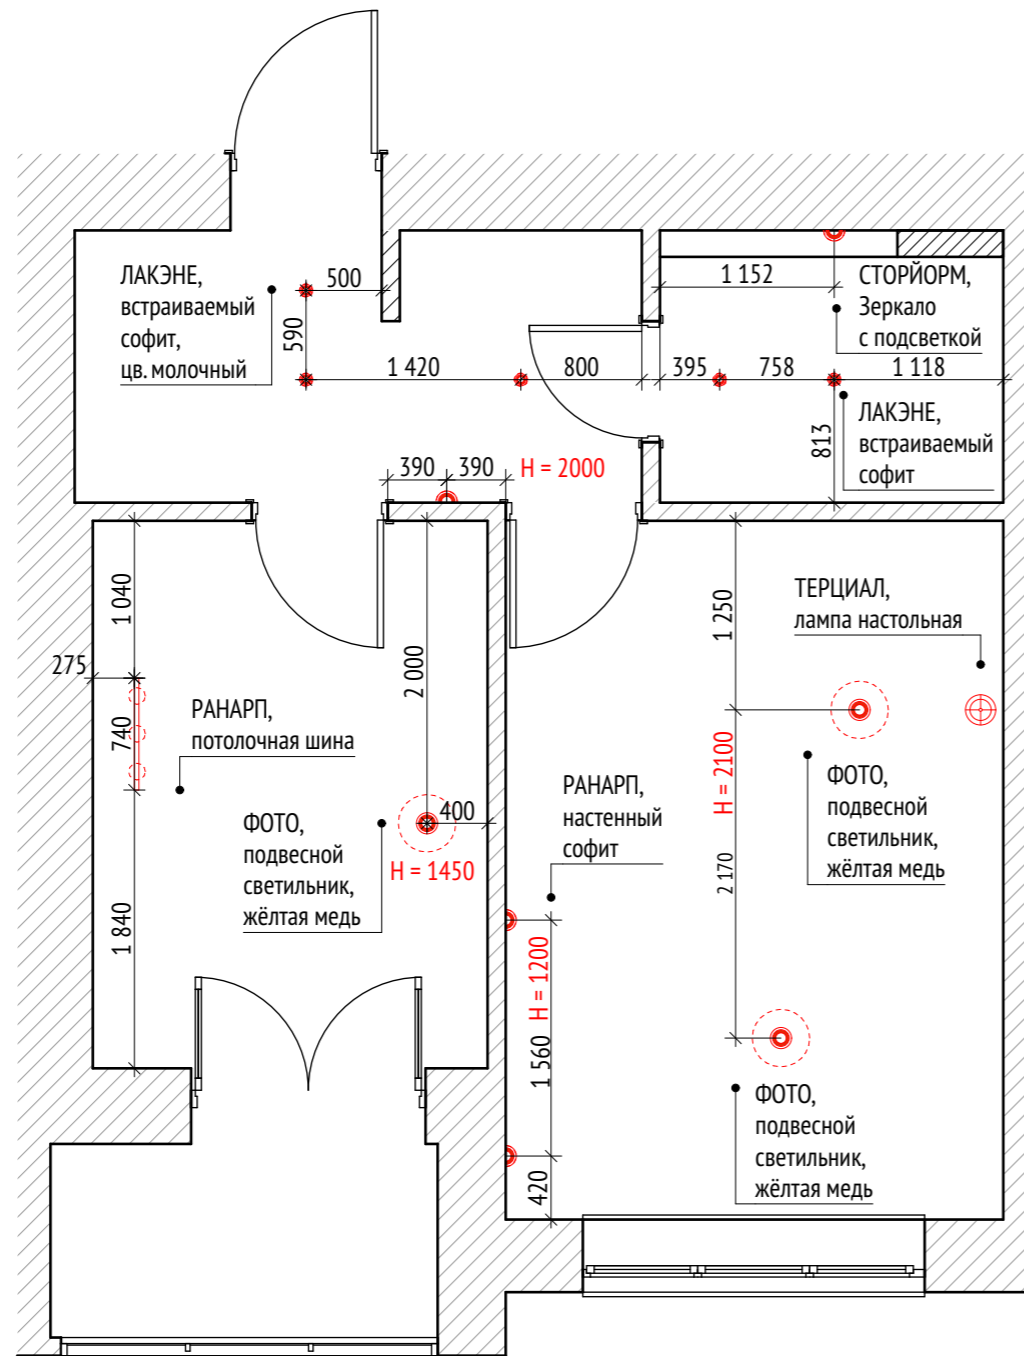

- 1 Прихожая (6,7 м²)
 - 2 Кухня (9,4 м²)
 - 3 Спальня (15,2 м²)
 - 4 Ванная комната (3,7 м²)
 - 5 Лоджия (3,3 м²)
- Общая площадь S=38,3 м²

Условные обозначения

▲
1-A Указание фрагмента развёртки

Примечание:

Все размеры являются проектными и требуют уточнения перед фактическим использованием

Условные обозначения

Примечание:

На чертеже указаны значения площадей с допустимым округлением до 0,5 м²

Условные обозначения

-  Натяжной потолок матовый, цвет белый
-  Покраска влагостойкой матовой краской, цвет белый

Примечание:

На чертеже указаны значения площадей с допустимым округлением до 0,5 м²

Условные обозначения

-  Светильник настенный
-  Светильник встраиваемый потолочный
-  Светильник подвесной
-  Шина потолочная со светильниками

Группы розеток с двумя выводами расположены
вертикально, если не указано иное. Группы розеток с
четырьмя выводами расположены горизонтально.

Примечание:

Все размеры являются проектными и требуют уточнения перед фактическим использованием