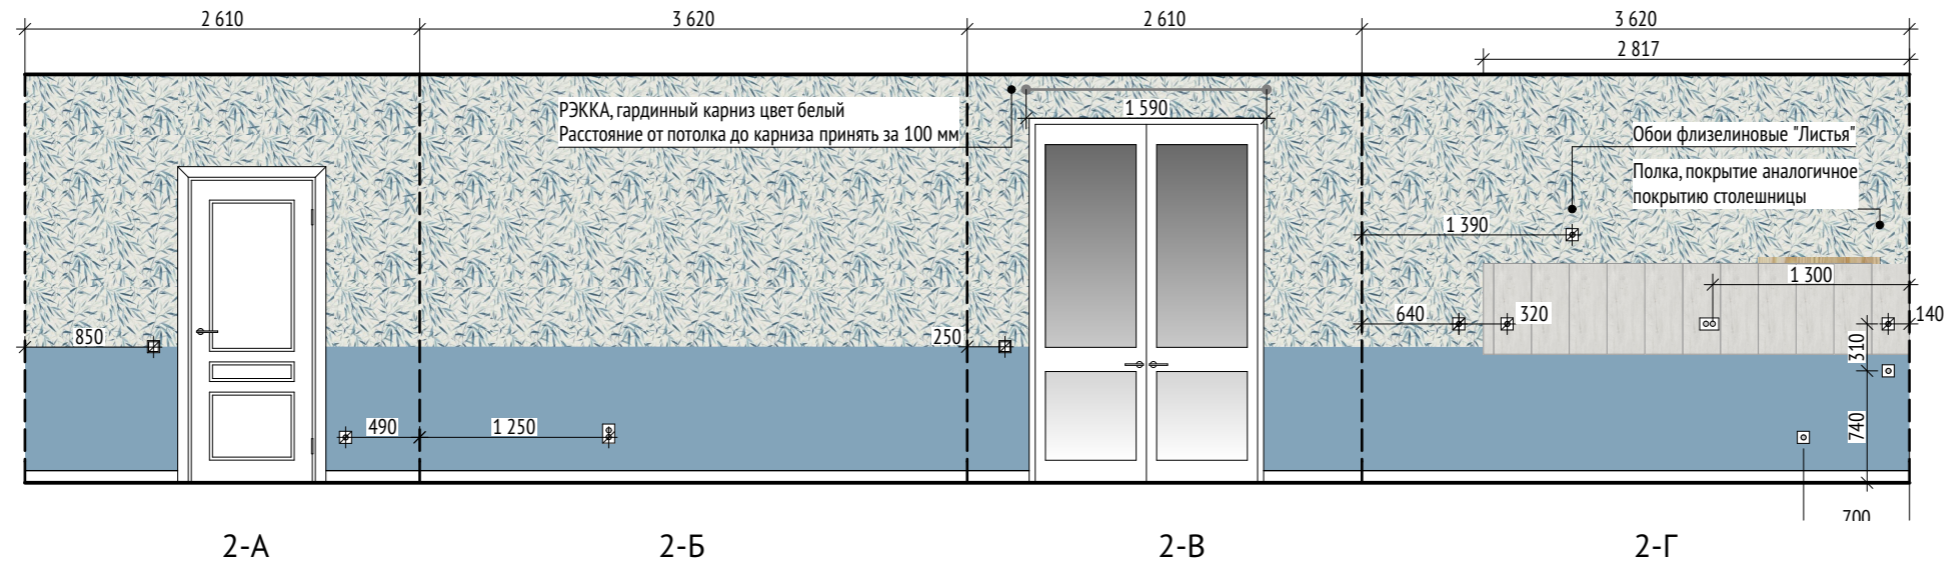

Примечание:

Линиями светильники условно
объединены в группы
включения, регулируемые
одним выключателем

Условные обозначения

- ☐ Розетка штепсельная с одним выводом
- ☐ Группа розеток с двумя выводами
- ☐ Группа розеток с четырьмя выводами
- ☐ Выключатель встроенный одинарный
- ☐ Выключатель встроенный двойной

Примечание:

Размеры даны до центра крайней розетки в группе/
до центра одинарной розетки

Высота от пола до центра выключателя равна 900 мм,
если не указано иное. Высота от пола до центра
розетки (центра нижней розетки в группе) равна 300
мм, если не указано иное.

Группы розеток с двумя выводами расположены
вертикально, если не указано иное. Группы розеток с
четырьмя выводами расположены горизонтально.

Примечание:

Все размеры являются проектными и требуют уточнения перед фактическим использованием