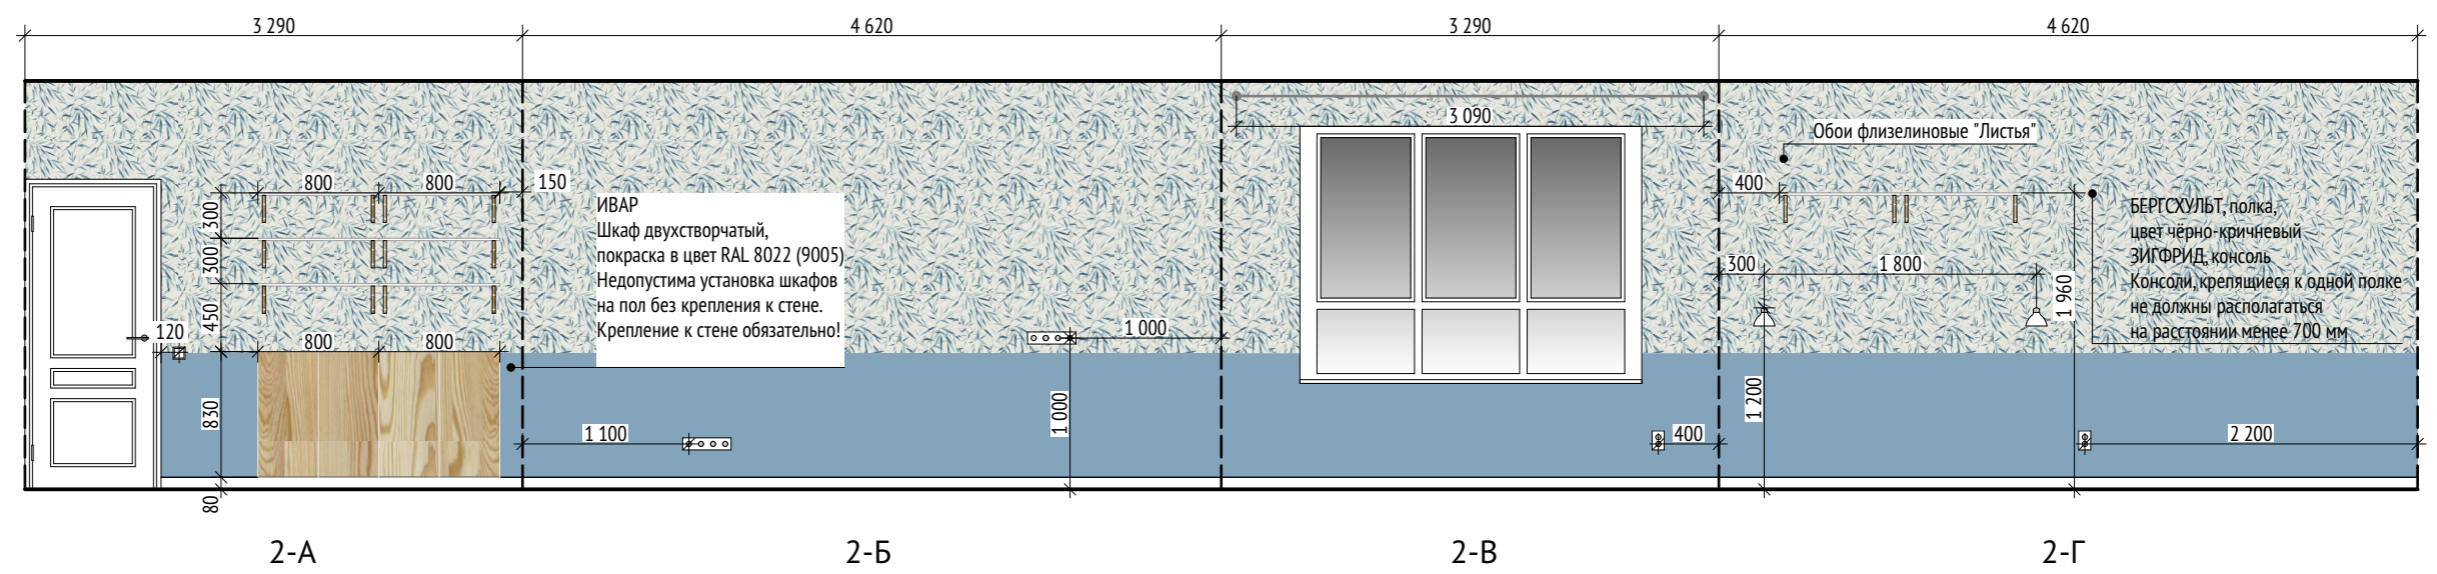

Примечание:

Линиями светильники условно
объединены в группы
включения, регулируемые
одним выключателем

Условные обозначения

- ☐ Розетка штепсельная с одним выводом
- ☐ Группа розеток с двумя выводами
- ☐ Группа розеток с четырьмя выводами
- ☐ Выключатель встроенный одинарный
- ☐ Выключатель встроенный двойной

Примечание:

Размеры даны до центра крайней розетки в группе/
до центра одинарной розетки

Высота от пола до центра выключателя равна 900 мм,
если не указано иное. Высота от пола до центра
розетки (центра нижней розетки в группе) равна 300
мм, если не указано иное.

Группы розеток с двумя выводами расположены
вертикально, если не указано иное. Группы розеток с
четырьмя выводами расположены горизонтально.

Примечание:

Все размеры являются проектными и требуют уточнения перед фактическим использованием