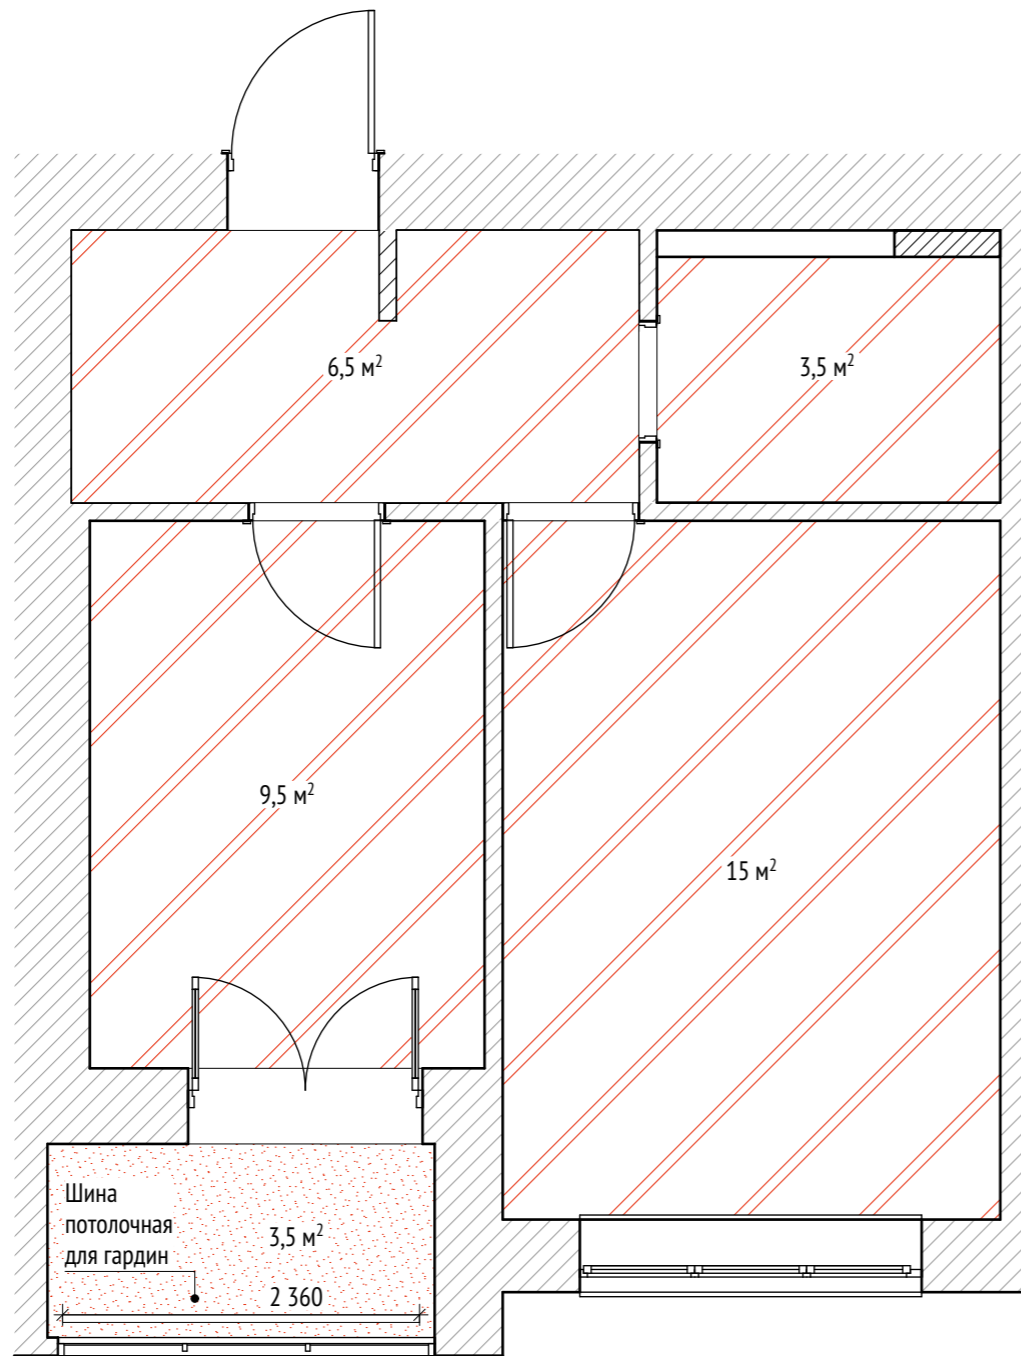

- 1 Прихожая (6,7 м²)
 - 2 Кухня (9,4 м²)
 - 3 Спальня (15,2 м²)
 - 4 Ванная комната (3,7 м²)
 - 5 Лоджия (3,3 м²)
- Общая площадь S=38,3 м²

Условные обозначения

▲
1-A Указание фрагмента развёртки

Примечание:

Все размеры являются проектными и требуют уточнения перед фактическим использованием

Условные обозначения

Примечание:

На чертеже указаны значения площадей с допустимым округлением до 0,5 м²

Условные обозначения

Примечание:

Размеры даны до центра крайней розетки в группе/
до центра одинарной розетки

Высота от пола до центра выключателя равна 900 мм,
если не указано иное. Высота от пола до центра
розетки (центра нижней розетки в группе) равна 300
мм, если не указано иное.

Группы розеток с двумя выводами расположены
вертикально, если не указано иное. Группы розеток с
четырьмя выводами расположены горизонтально.

Примечание:

Все размеры являются проектными и требуют уточнения перед фактическим использованием