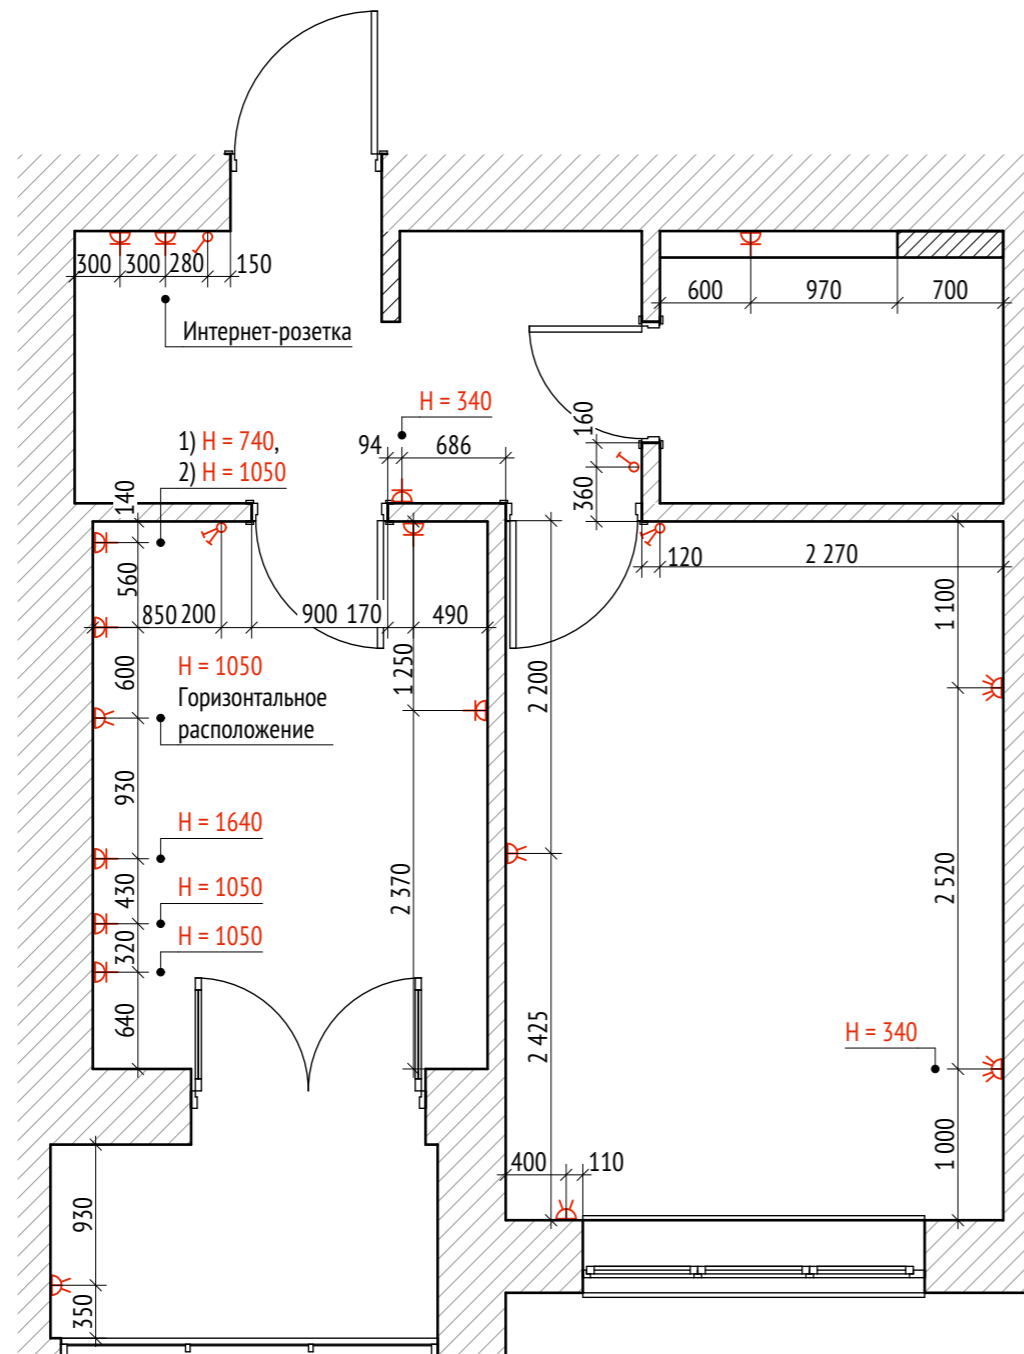

Условные обозначения

- ☐ Розетка штепсельная с одним выводом
- ☐ Группа розеток с двумя выводами
- ☐ Группа розеток с четырьмя выводами
- ☐ Выключатель встроенный одинарный
- ☐ Выключатель встроенный двойной

Примечание:

Размеры даны до центра крайней розетки в группе/
до центра одинарной розетки

Высота от пола до центра выключателя равна 900 мм,
если не указано иное. Высота от пола до центра
розетки (центра нижней розетки в группе) равна 300
мм, если не указано иное.

Группы розеток с двумя выводами расположены
вертикально, если не указано иное. Группы розеток с
четырьмя выводами расположены горизонтально.