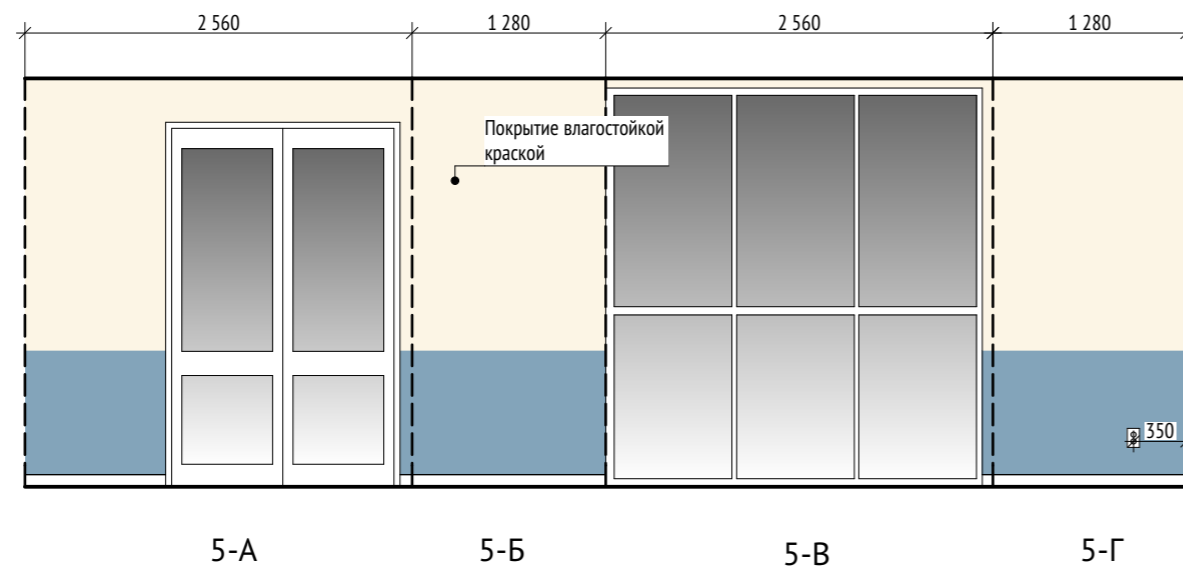

-  Натяжной потолок матовый, цвет белый
-  Покраска влагостойкой матовой краской, цвет белый

Примечание:

На чертеже указаны значения площадей с допустимым округлением до 0,5 м²

Условные обозначения

-  Светильник настенный
-  Светильник встраиваемый потолочный
-  Светильник подвесной
-  Шина потолочная со светильниками

Примечание:

Линиями светильники условно
объединены в группы
включения, регулируемые
одним выключателем

Условные обозначения

- ☐ Розетка штепсельная с одним выводом
- ☐ Группа розеток с двумя выводами
- ☐ Группа розеток с четырьмя выводами
- ☐ Выключатель встроенный одинарный
- ☐ Выключатель встроенный двойной

Примечание:

Размеры даны до центра крайней розетки в группе/
до центра одинарной розетки

Высота от пола до центра выключателя равна 900 мм,
если не указано иное. Высота от пола до центра
розетки (центра нижней розетки в группе) равна 300
мм, если не указано иное.

Группы розеток с двумя выводами расположены
вертикально, если не указано иное. Группы розеток с
четырьмя выводами расположены горизонтально.

Примечание:

Все размеры являются проектными и требуют уточнения перед фактическим использованием