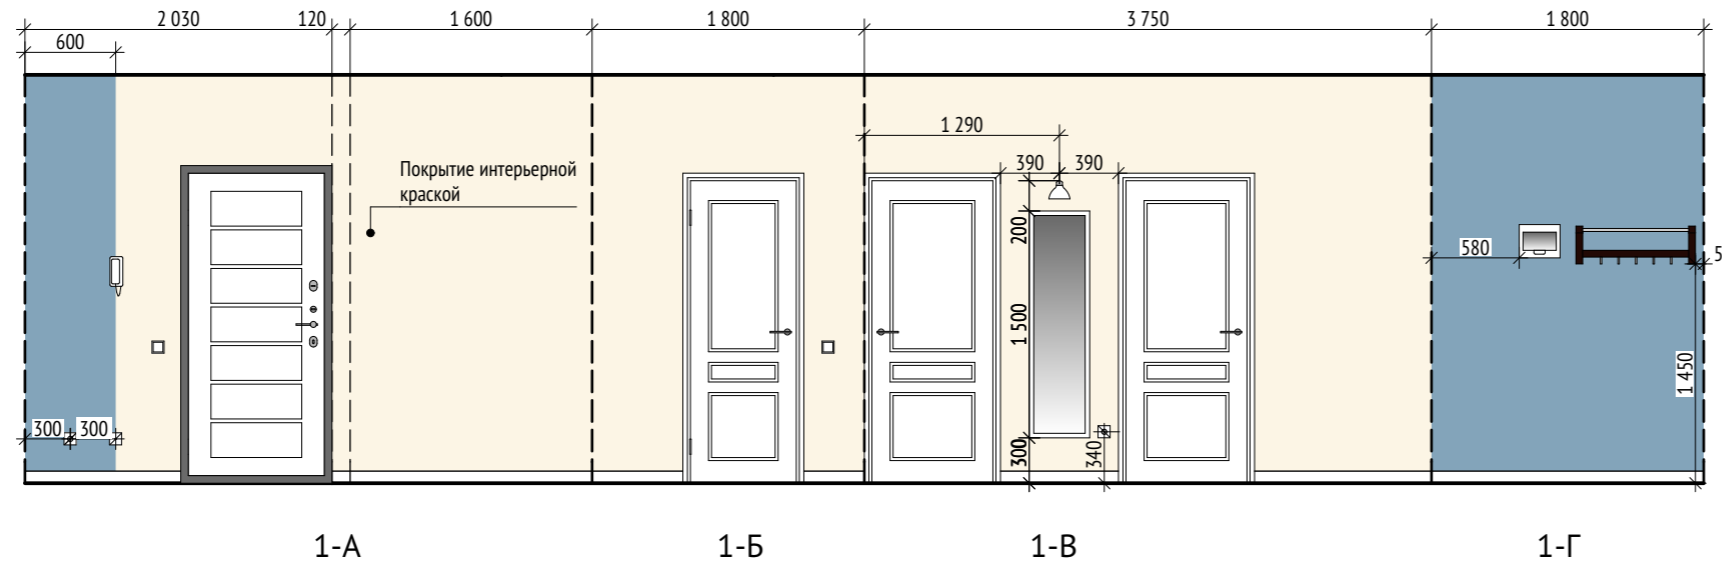

Примечание:

Размеры даны до центра крайней розетки в группе/
до центра одинарной розетки

Высота от пола до центра выключателя равна 900 мм,
если не указано иное. Высота от пола до центра
розетки (центра нижней розетки в группе) равна 300
мм, если не указано иное.

Группы розеток с двумя выводами расположены
вертикально, если не указано иное. Группы розеток с
четырьмя выводами расположены горизонтально.

Примечание:

Все размеры являются проектными и требуют уточнения перед фактическим использованием