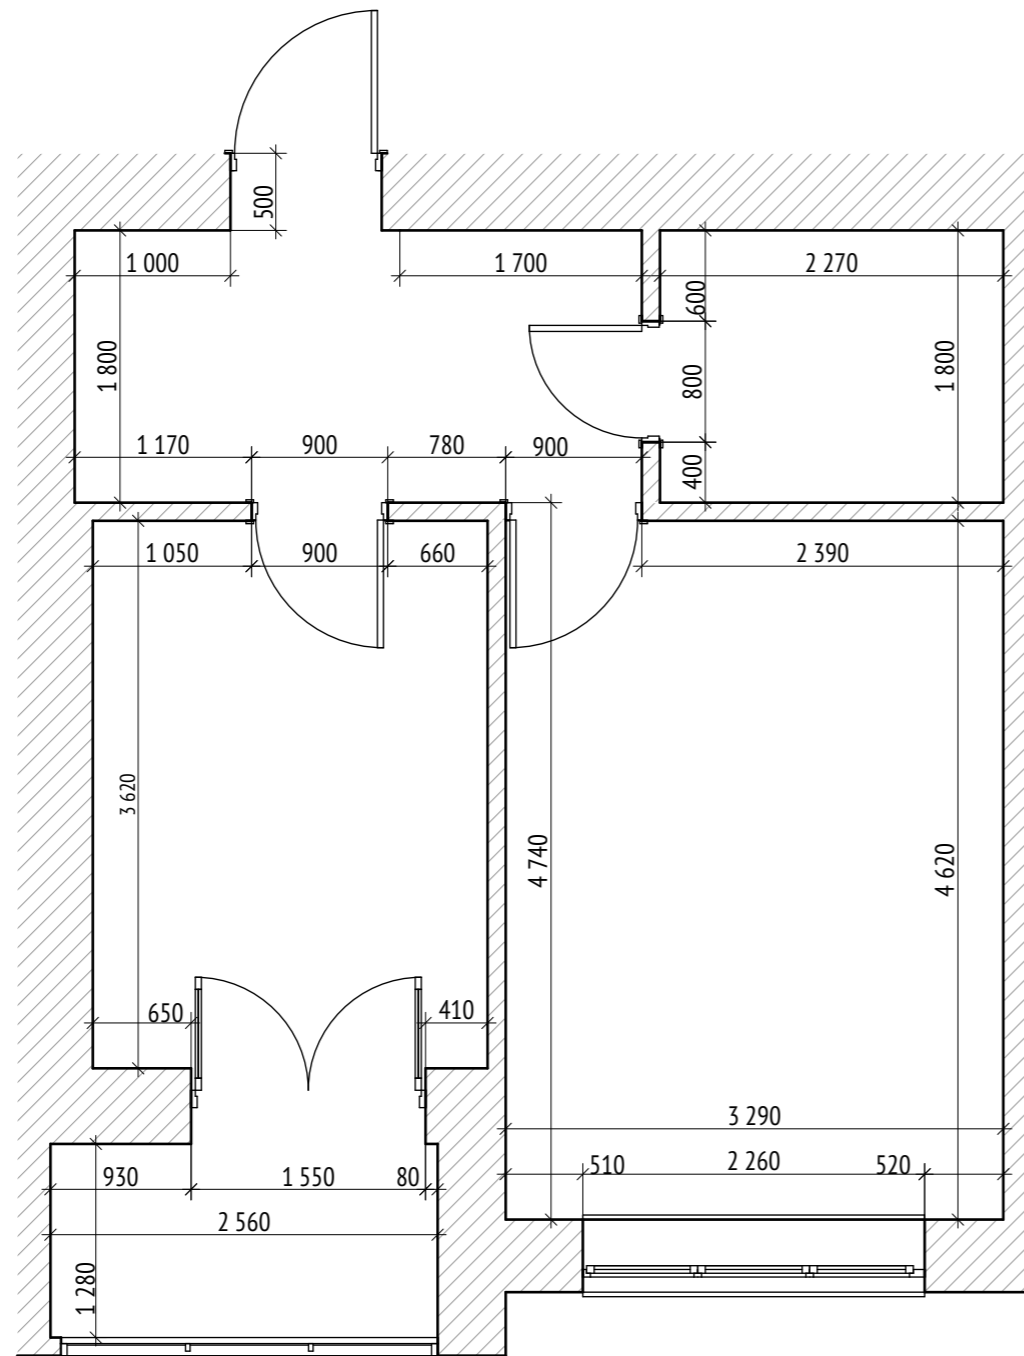

Примечание:

Все размеры являются проектными и требуют уточнения перед фактическим использованием

Условные обозначения

-  Перегородка внутрикомнатная
-  Гипсо-картонная конструкция для скрытого монтажа

Экспликация помещений

- 1 Прихожая (6,7 м²)
 - 2 Кухня (9,4 м²)
 - 3 Спальня (15,2 м²)
 - 4 Ванная комната (3,7 м²)
 - 5 Лоджия (3,3 м²)
- Общая площадь S=38,3 м²

Условные обозначения

▲
1-A Указание фрагмента развёртки

Примечание:

Примечание:

Размеры даны до центра крайней розетки в группе/
до центра одинарной розетки

Высота от пола до центра выключателя равна 900 мм,
если не указано иное. Высота от пола до центра
розетки (центра нижней розетки в группе) равна 300
мм, если не указано иное.

Группы розеток с двумя выводами расположены
вертикально, если не указано иное. Группы розеток с
четырьмя выводами расположены горизонтально.

Примечание:

Все размеры являются проектными и требуют уточнения перед фактическим использованием