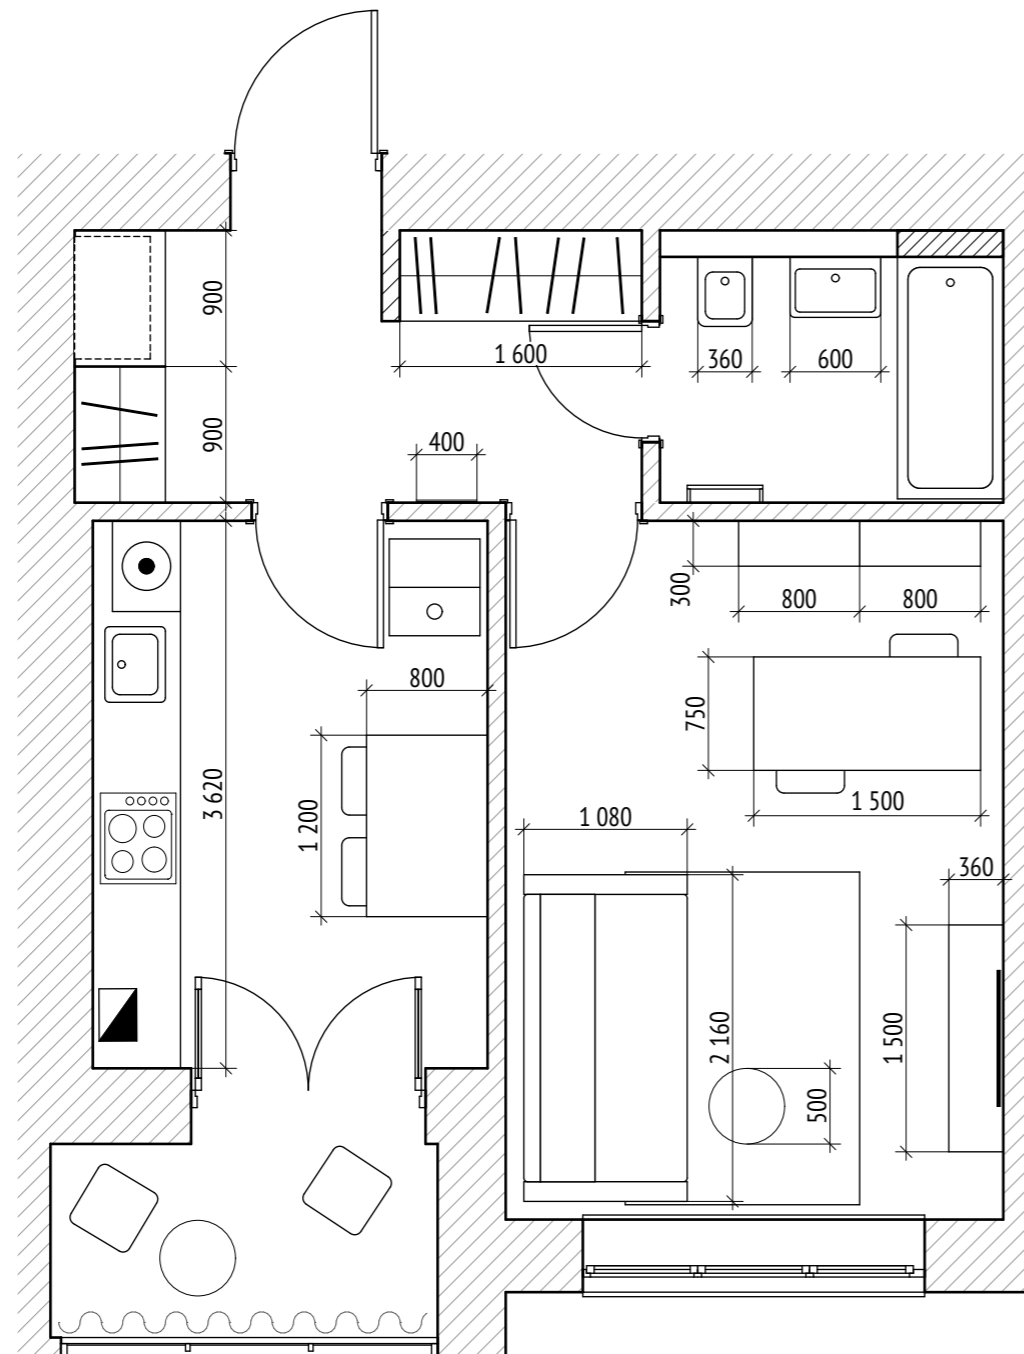

Примечание:

Все размеры являются проектными и требуют уточнения перед фактическим использованием

Условные обозначения

-  Перегородка внутрикомнатная
-  Гипсо-картонная конструкция для скрытого монтажа

Экспликация помещений

- 1 Прихожая (6,7 м²)
 - 2 Кухня (9,4 м²)
 - 3 Спальня (15,2 м²)
 - 4 Ванная комната (3,7 м²)
 - 5 Лоджия (3,3 м²)
- Общая площадь S=38,3 м²

Условные обозначения

▲
1-A Указание фрагмента развёртки

Примечание:

Все размеры являются проектными и требуют уточнения перед фактическим использованием

Условные обозначения

Примечание:

На чертеже указаны значения площадей с допустимым округлением до 0,5 м²

Условные обозначения

Группы розеток с двумя выводами расположены
вертикально, если не указано иное. Группы розеток с
четырьмя выводами расположены горизонтально.

Примечание:

Все размеры являются проектными и требуют уточнения перед фактическим использованием