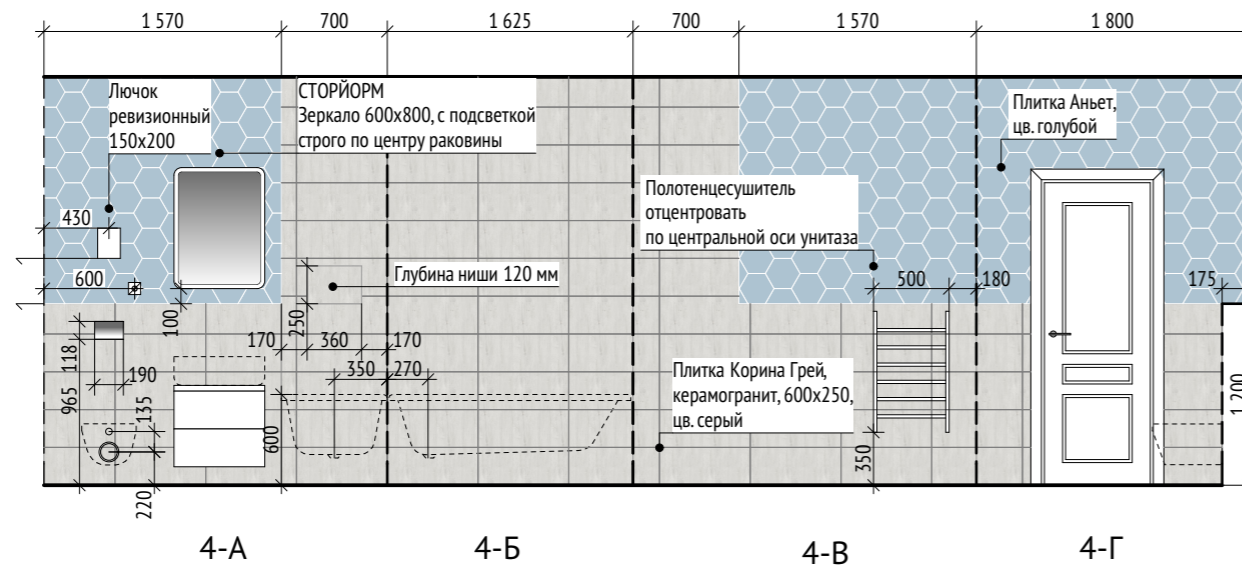

Примечание:

Линиями светильники условно
объединены в группы
включения, регулируемые
одним выключателем

Условные обозначения

- ☐ Розетка штепсельная с одним выводом
- ☐ Группа розеток с двумя выводами
- ☐ Группа розеток с четырьмя выводами
- ☐ Выключатель встроенный одинарный
- ☐ Выключатель встроенный двойной

Примечание:

Размеры даны до центра крайней розетки в группе/
до центра одинарной розетки

Высота от пола до центра выключателя равна 900 мм,
если не указано иное. Высота от пола до центра
розетки (центра нижней розетки в группе) равна 300
мм, если не указано иное.

Группы розеток с двумя выводами расположены
вертикально, если не указано иное. Группы розеток с
четырьмя выводами расположены горизонтально.

Примечание:

Все размеры являются проектными и требуют уточнения перед фактическим использованием