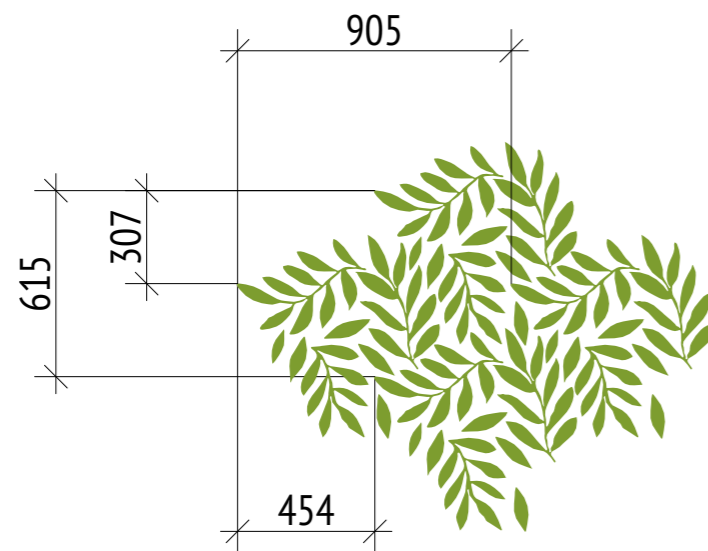

Примечание:

Все размеры являются проектными и требуют уточнения перед фактическим использованием

Колер необходимо согласовать.