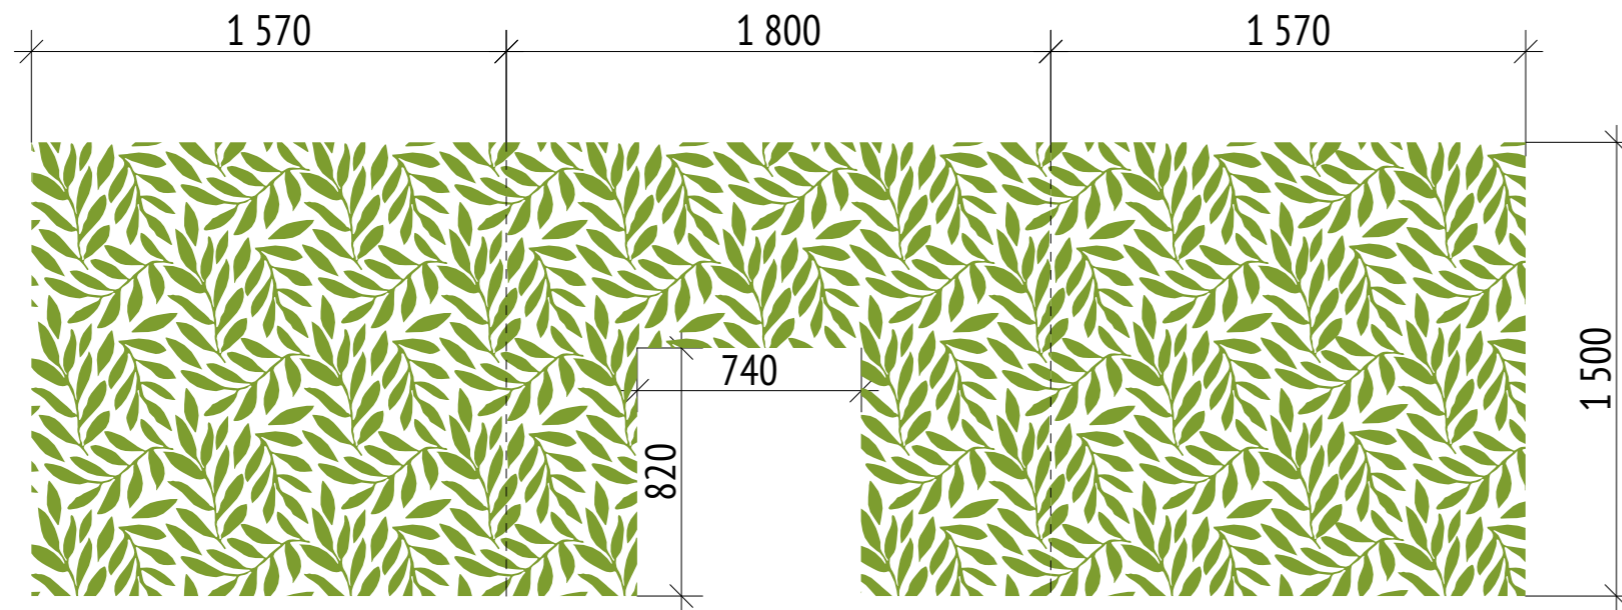

Примечание:

Все размеры являются проектными и требуют уточнения перед фактическим использованием

Колер необходимо согласовать.