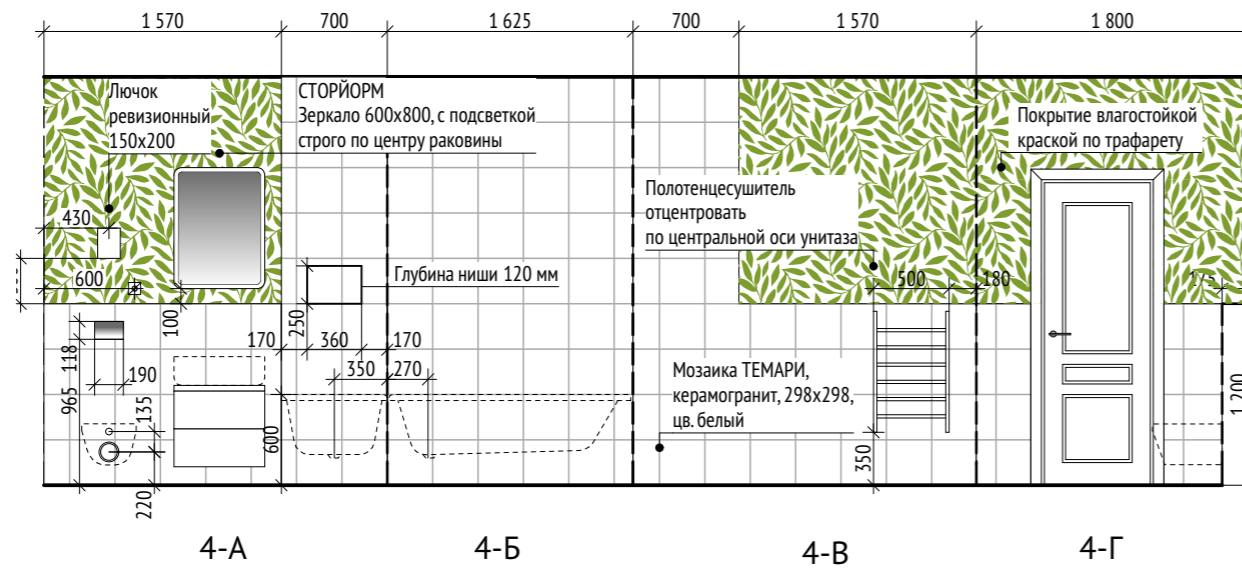

Условные обозначения

- ☐ Розетка штепсельная с одним выводом
- ☐ Группа розеток с двумя выводами
- ☐ Группа розеток с четырьмя выводами
- ☐ Выключатель встроенный одинарный
- ☐ Выключатель встроенный двойной

Примечание:

Размеры даны до центра крайней розетки в группе/  
до центра одинарной розетки

Высота от пола до центра выключателя равна 900 мм,  
если не указано иное. Высота от пола до центра  
розетки (центра нижней розетки в группе) равна 300  
мм, если не указано иное.

Группы розеток с двумя выводами расположены  
вертикально, если не указано иное. Группы розеток с  
четырьмя выводами расположены горизонтально.

Примечание:

Все размеры являются проектными и требуют уточнения перед фактическим использованием