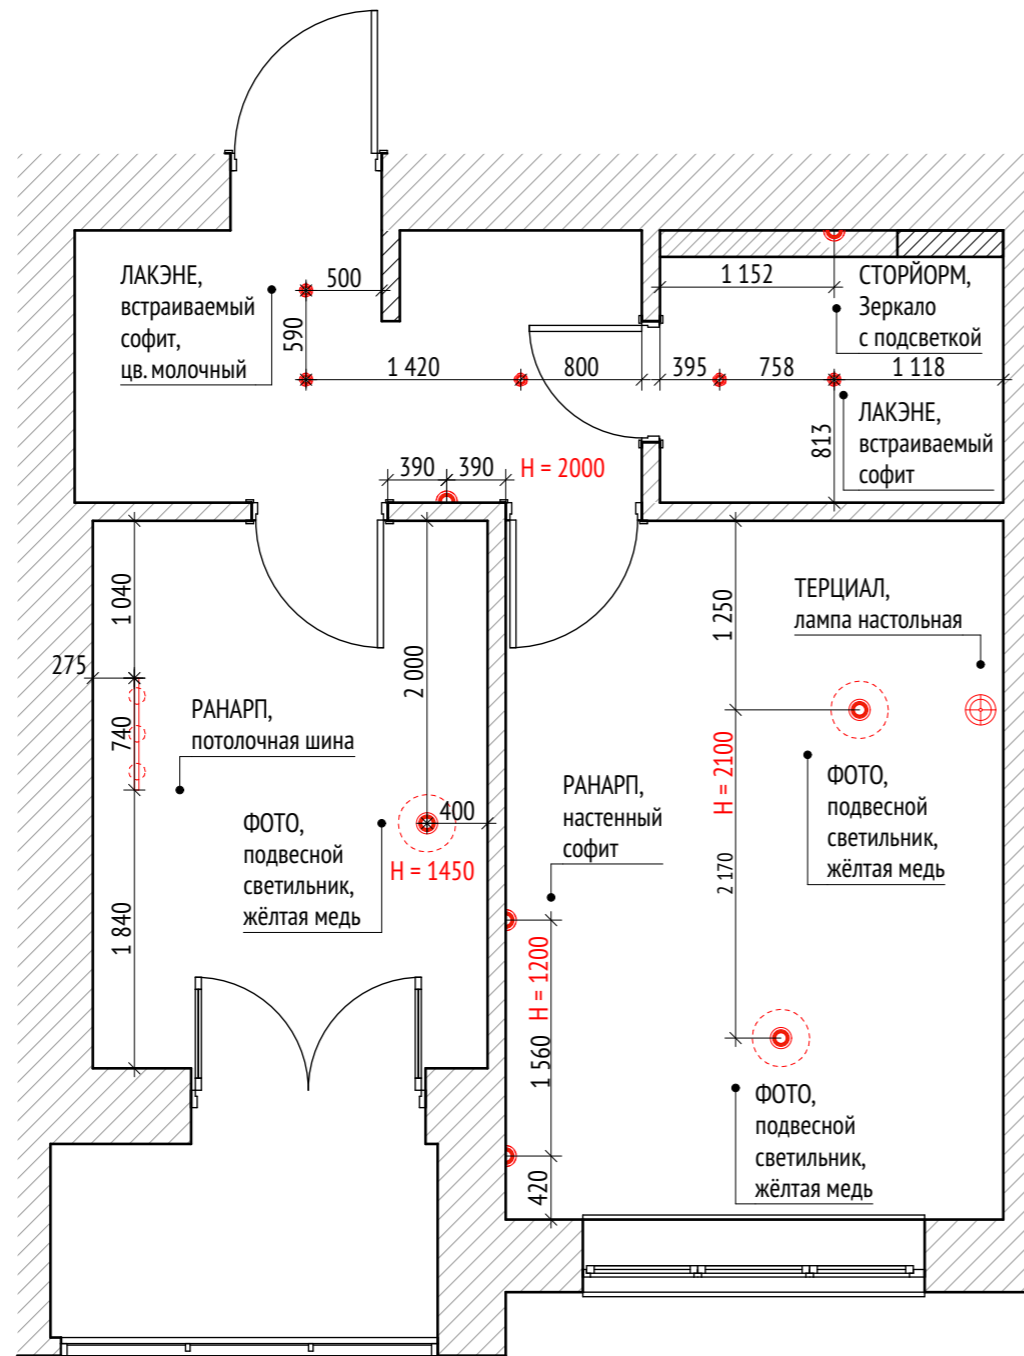

- 1 Прихожая (6,7 м<sup>2</sup>)
  - 2 Кухня (9,4 м<sup>2</sup>)
  - 3 Спальня (15,2 м<sup>2</sup>)
  - 4 Ванная комната (3,7 м<sup>2</sup>)
  - 5 Лоджия (3,3 м<sup>2</sup>)
- Общая площадь S=38,3 м<sup>2</sup>

Условные обозначения

▲  
1-A Указание фрагмента развёртки

Примечание:

Все размеры являются проектными и требуют уточнения перед фактическим использованием

Условные обозначения

Примечание:

На чертеже указаны значения площадей с допустимым округлением до 0,5 м<sup>2</sup>

Условные обозначения

-  Натяжной потолок матовый, цвет белый
-  Покраска влагостойкой матовой краской, цвет белый

Примечание:

На чертеже указаны значения площадей с допустимым округлением до 0,5 м<sup>2</sup>