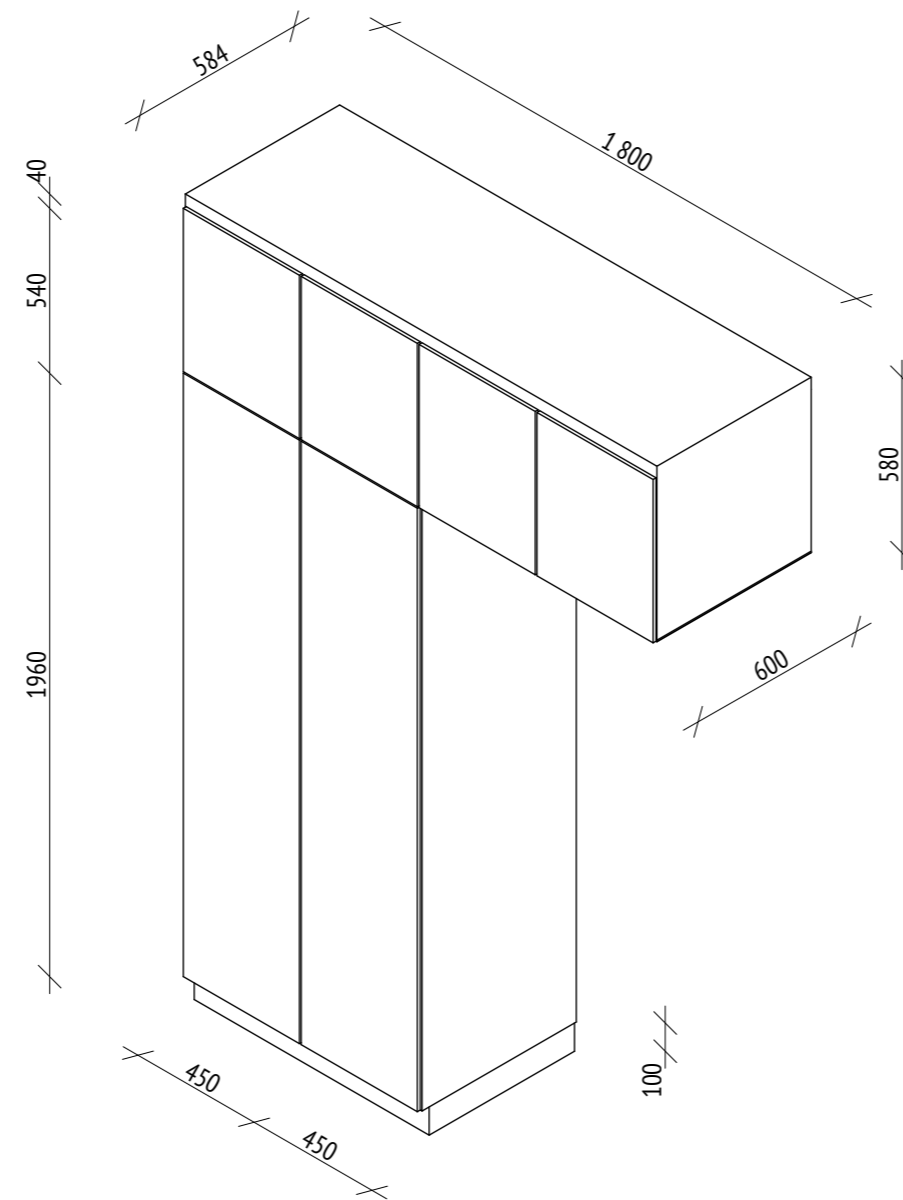

Примечание:

Все размеры являются проектными и требуют уточнения перед фактическим использованием

Материалы и фурнитуру необходимо согласовать