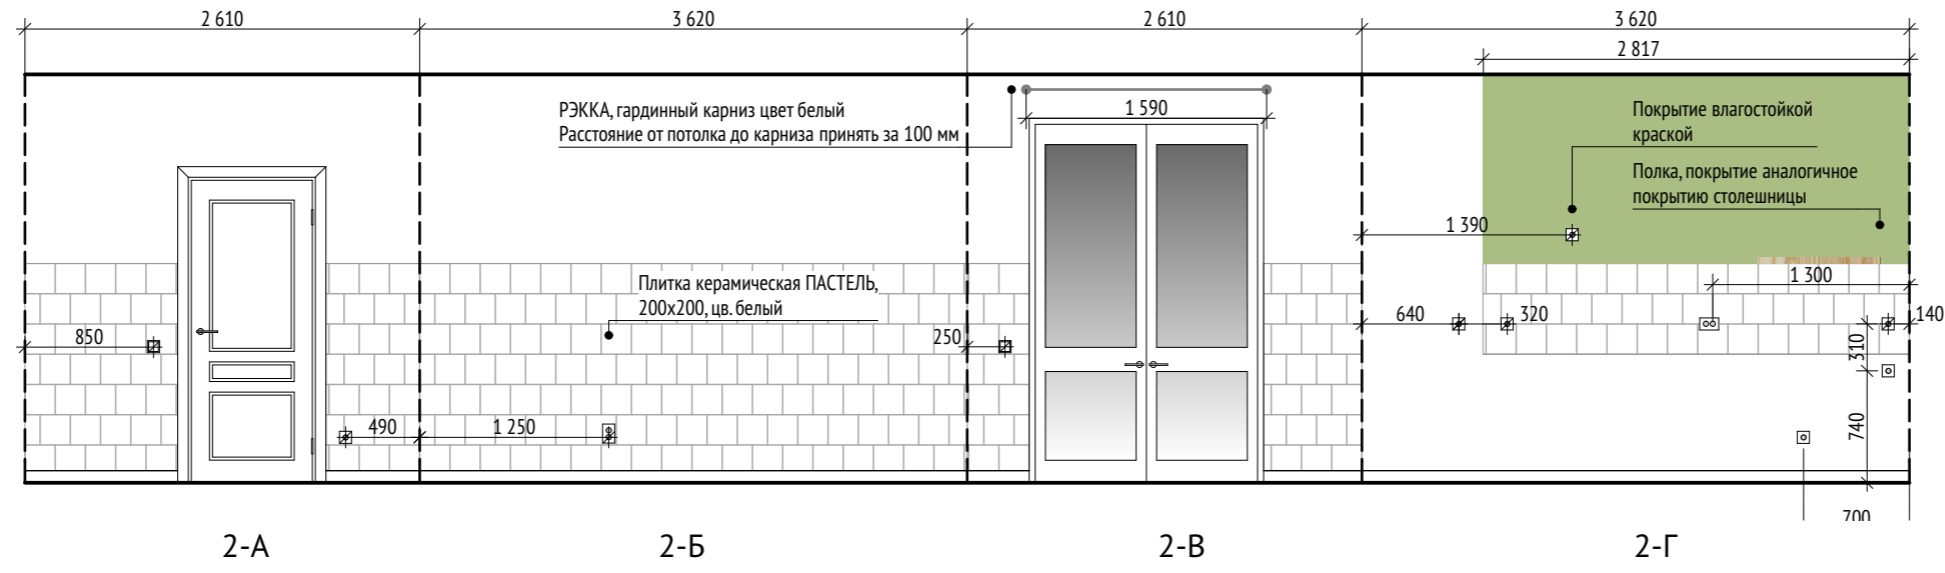

Примечание:

Размеры даны до центра крайней розетки в группе/  
до центра одинарной розетки

Высота от пола до центра выключателя равна 900 мм,  
если не указано иное. Высота от пола до центра  
розетки (центра нижней розетки в группе) равна 300  
мм, если не указано иное.

Группы розеток с двумя выводами расположены  
вертикально, если не указано иное. Группы розеток с  
четырьмя выводами расположены горизонтально.

Примечание:

Все размеры являются проектными и требуют уточнения перед фактическим использованием