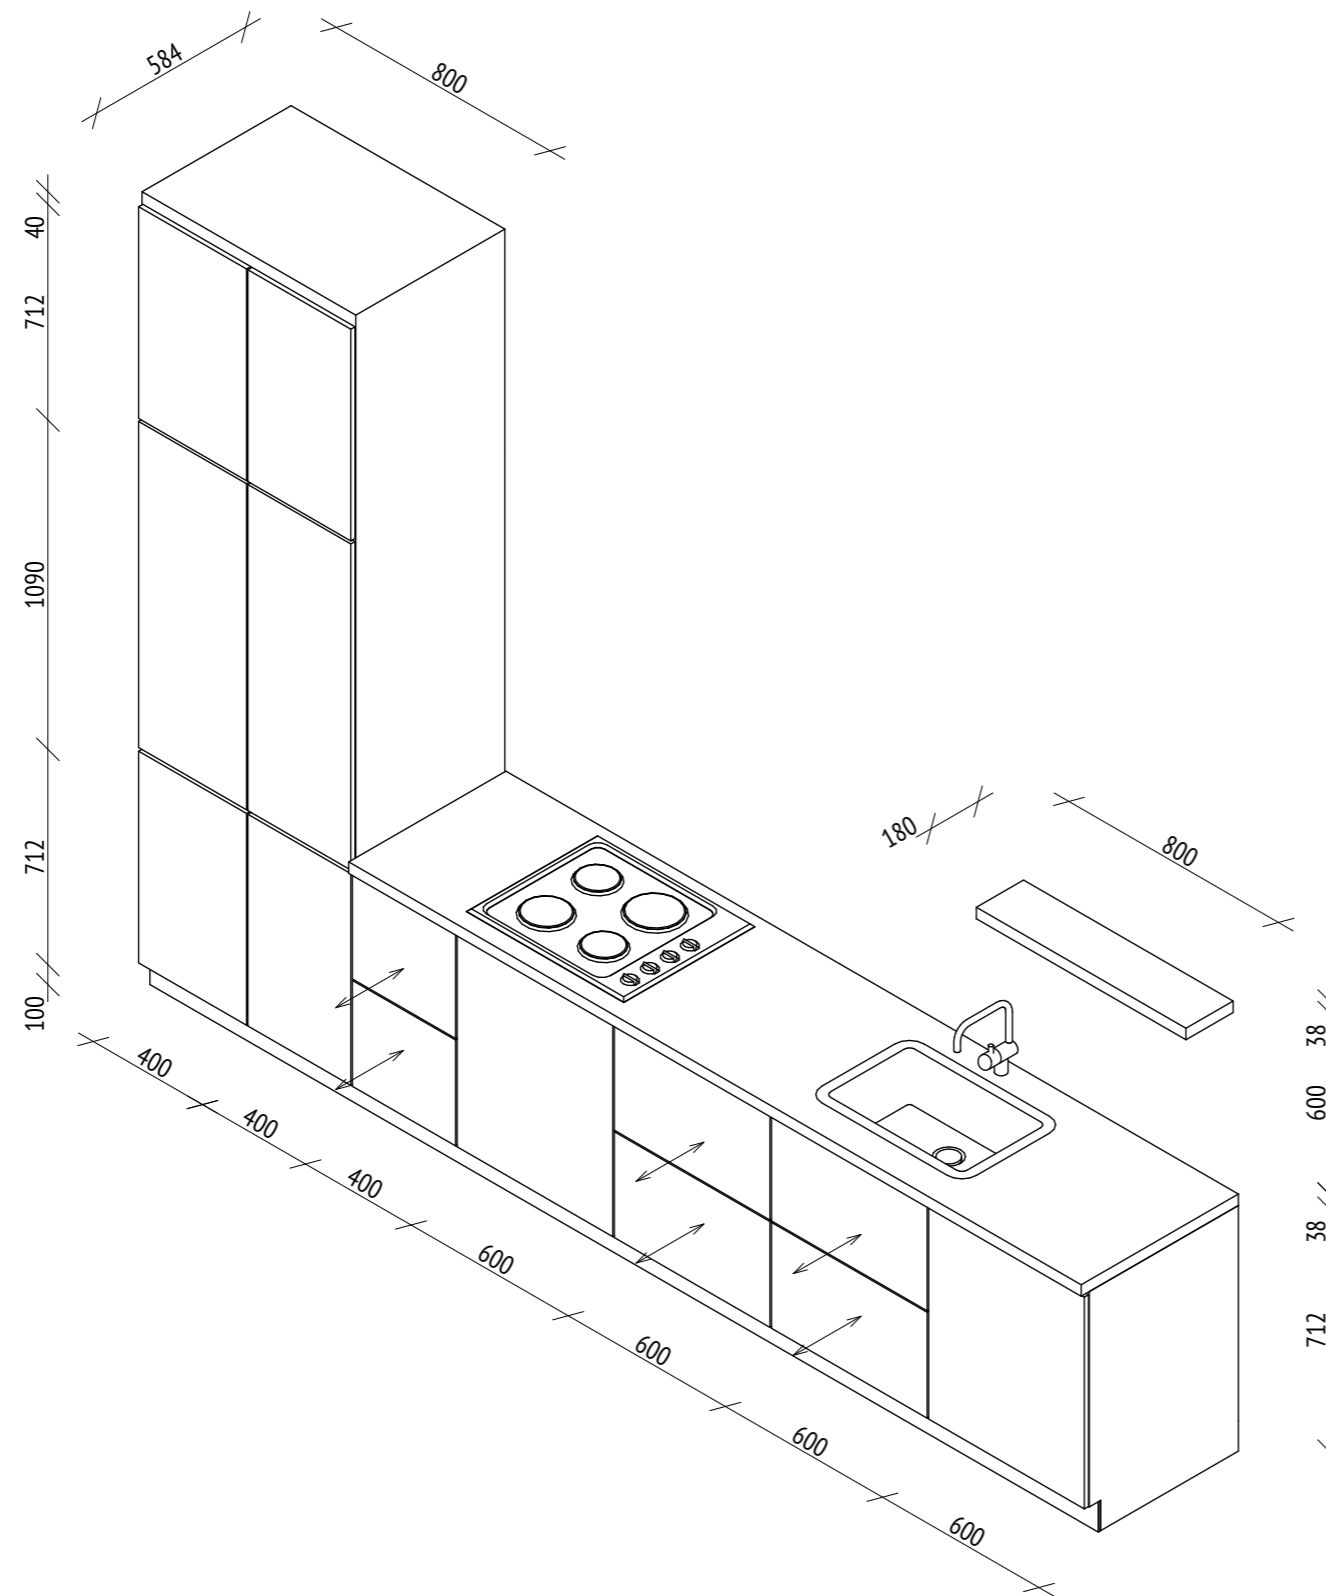

Примечание:

Размеры даны до центра крайней розетки в группе/  
до центра одинарной розетки

Высота от пола до центра выключателя равна 900 мм,  
если не указано иное. Высота от пола до центра  
розетки (центра нижней розетки в группе) равна 300  
мм, если не указано иное.

Группы розеток с двумя выводами расположены  
вертикально, если не указано иное. Группы розеток с  
четырьмя выводами расположены горизонтально.

Примечание:

Все размеры являются проектными и требуют уточнения перед фактическим использованием