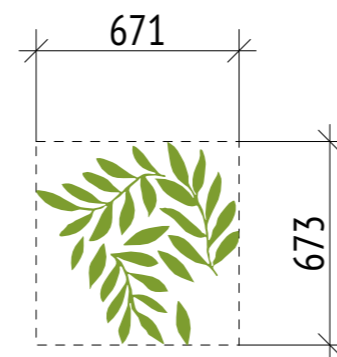

Примечание:

Все размеры являются проектными и требуют уточнения перед фактическим использованием

Колер необходимо согласовать.