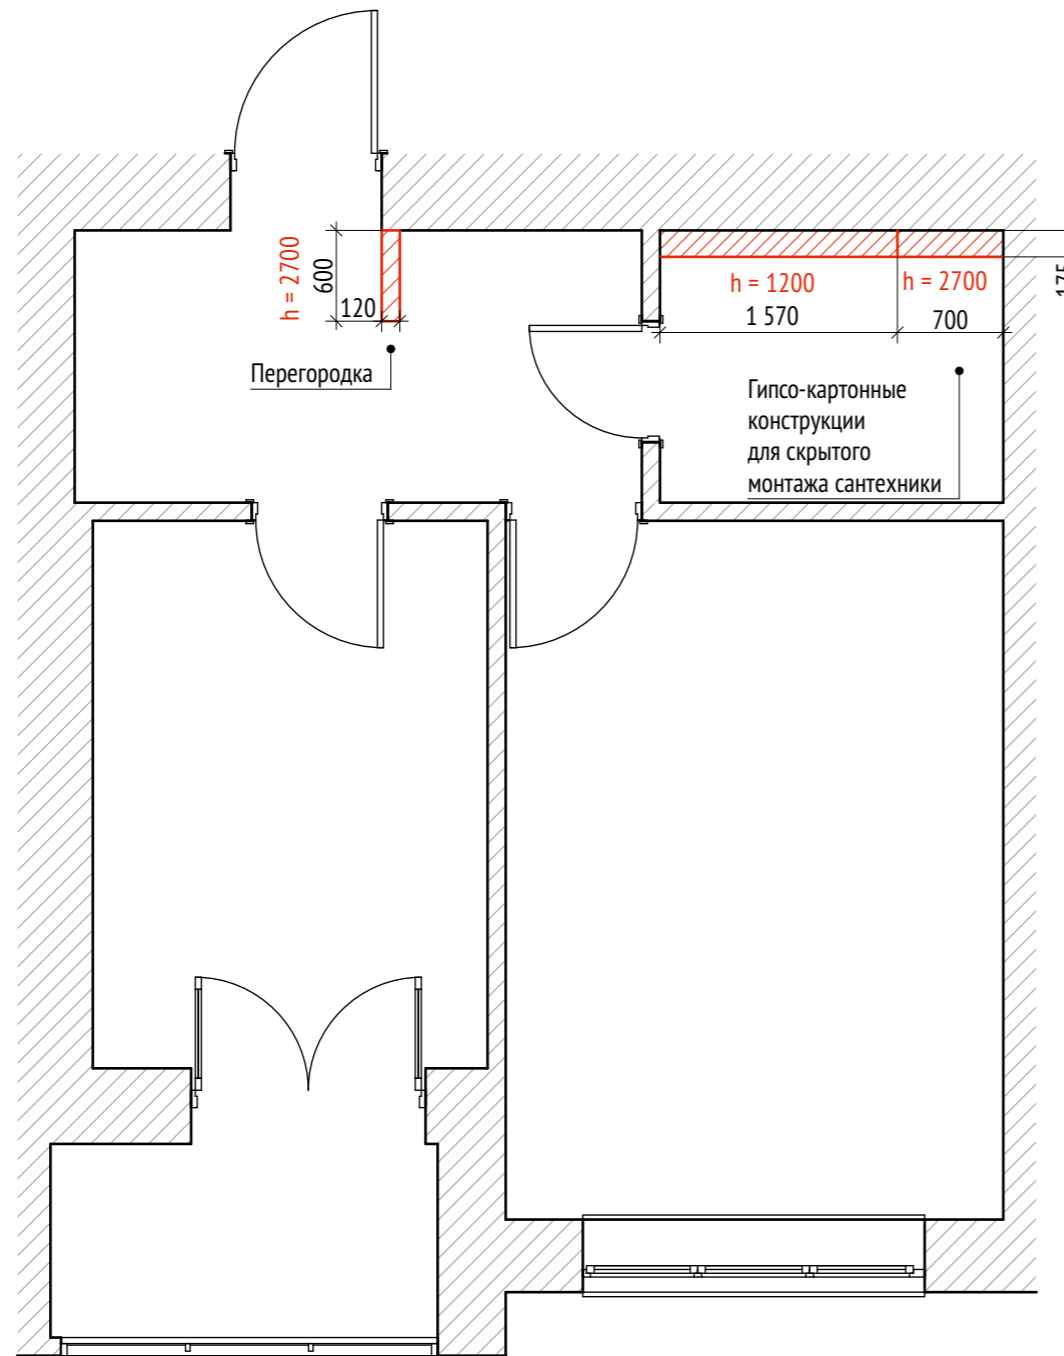

## Ведомость чертежей

Номер	Наименование
01 - 10	Визуализации
11	Обмерный план
12	План монтажа конструкций
13	План с экспликацией помещений и указанием развёрток
14	План расстановки мебели
15	План напольных покрытий
16	План потолка
17	План расстановки светильников
18	План режимов включения групп светильников
19	План расстановки розеток и выключателей
20 - 21	Развёртки по стенам
22 - 24	Эскизы корпусной мебели в аксонометрической проекции
25	Шаблон трафарета для декорирования стены в ванной комнате
26 - 27	Приложение. Ведомость материалов и оборудования

Примечание:

Все размеры являются проектными и требуют уточнения перед фактическим использованием

Условные обозначения

-  Перегородка внутрикомнатная
-  Гипсо-картонная конструкция для скрытого монтажа

Экспликация помещений

- 1 Прихожая (6,7 м<sup>2</sup>)
  - 2 Кухня (9,4 м<sup>2</sup>)
  - 3 Спальня (15,2 м<sup>2</sup>)
  - 4 Ванная комната (3,7 м<sup>2</sup>)
  - 5 Лоджия (3,3 м<sup>2</sup>)
- Общая площадь S=38,3 м<sup>2</sup>

Группы розеток с двумя выводами расположены  
вертикально, если не указано иное. Группы розеток с  
четырьмя выводами расположены горизонтально.

Примечание:

Все размеры являются проектными и требуют уточнения перед фактическим использованием