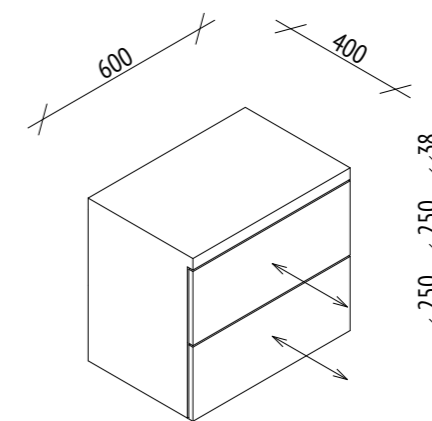

Примечание:

Все размеры являются проектными и требуют уточнения перед фактическим использованием

Материалы и фурнитуру необходимо согласовать