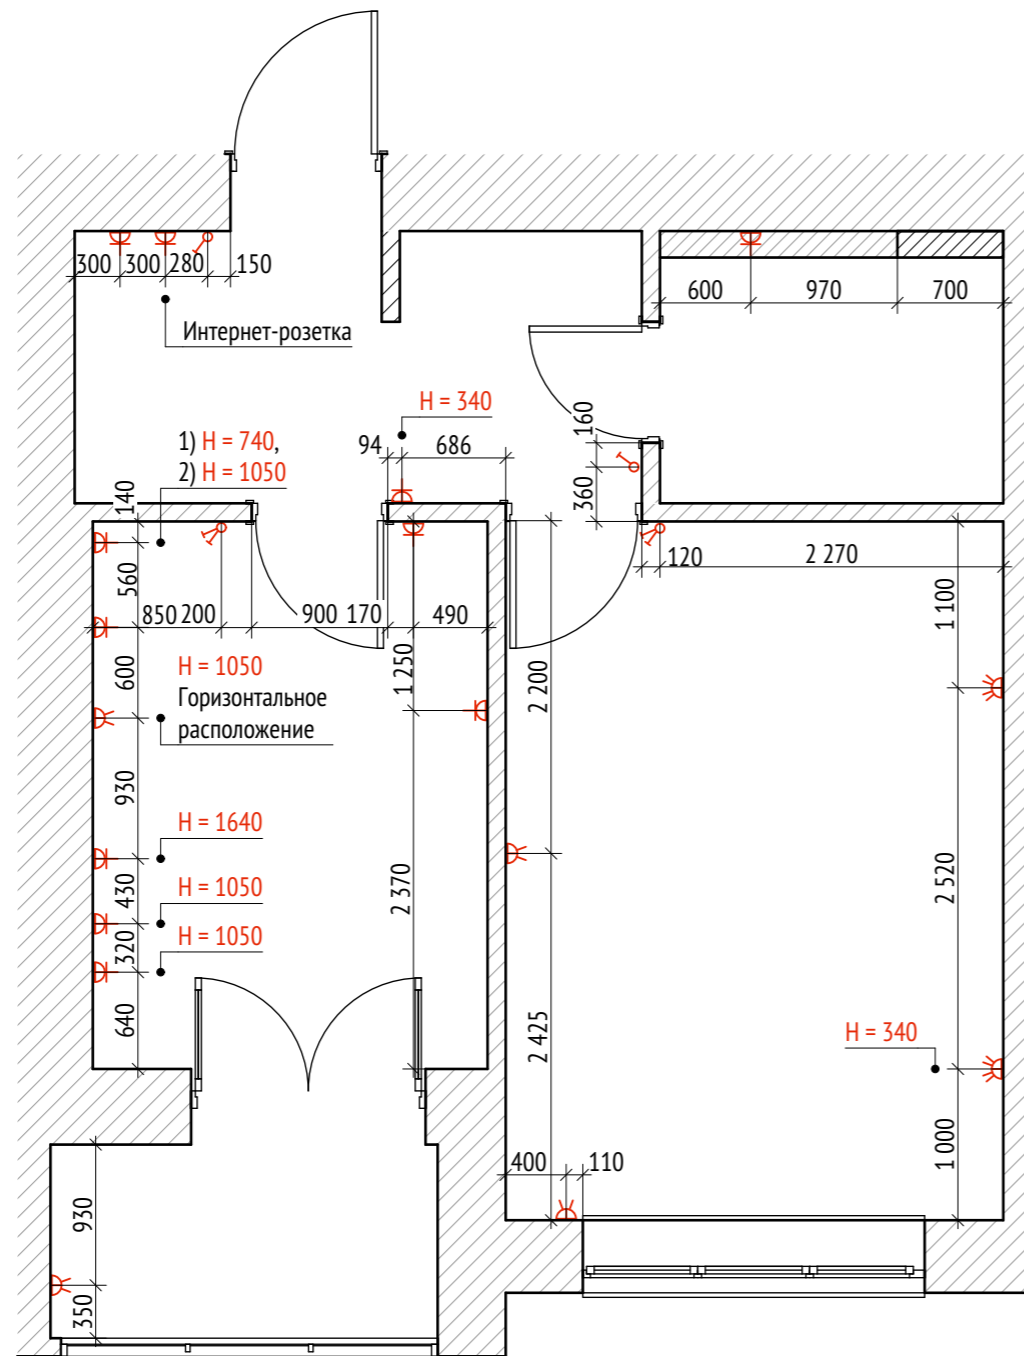

Условные обозначения

- ☐ Розетка штепсельная с одним выводом
- ☐ Группа розеток с двумя выводами
- ☐ Группа розеток с четырьмя выводами
- ☐ Выключатель встроенный одинарный
- ☐ Выключатель встроенный двойной

Примечание:

Размеры даны до центра крайней розетки в группе/
до центра одинарной розетки

Высота от пола до центра выключателя равна 900 мм,
если не указано иное. Высота от пола до центра
розетки (центра нижней розетки в группе) равна 300
мм, если не указано иное.

Группы розеток с двумя выводами расположены
вертикально, если не указано иное. Группы розеток с
четырьмя выводами расположены горизонтально.