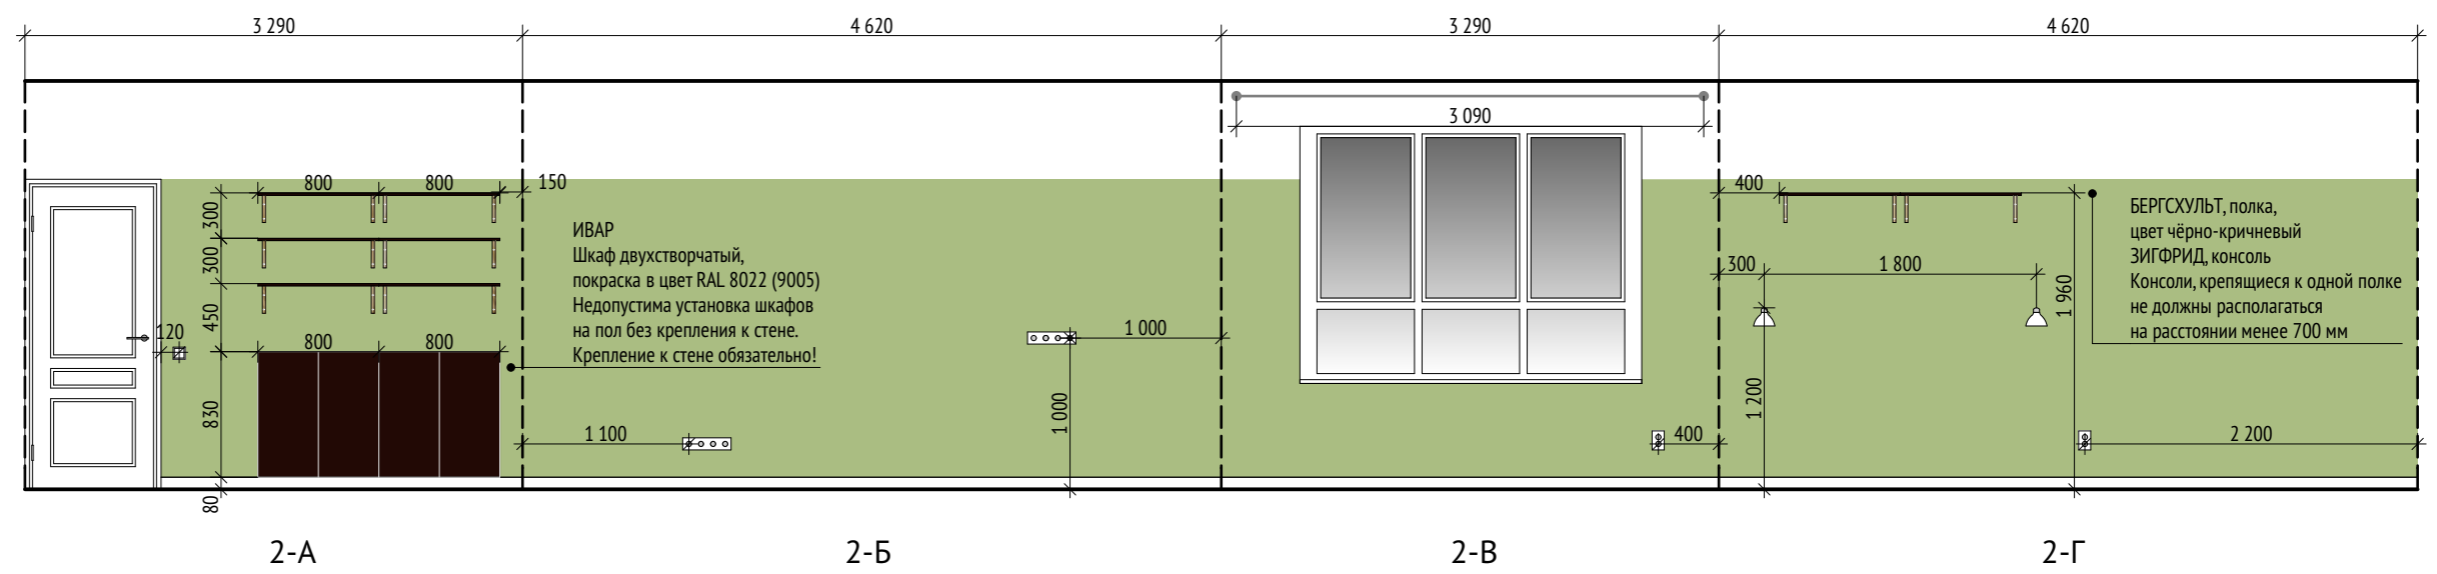

Примечание:

Размеры даны до центра крайней розетки в группе/  
до центра одинарной розетки

Высота от пола до центра выключателя равна 900 мм,  
если не указано иное. Высота от пола до центра  
розетки (центра нижней розетки в группе) равна 300  
мм, если не указано иное.

Группы розеток с двумя выводами расположены  
вертикально, если не указано иное. Группы розеток с  
четырьмя выводами расположены горизонтально.

Примечание:

Все размеры являются проектными и требуют уточнения перед фактическим использованием