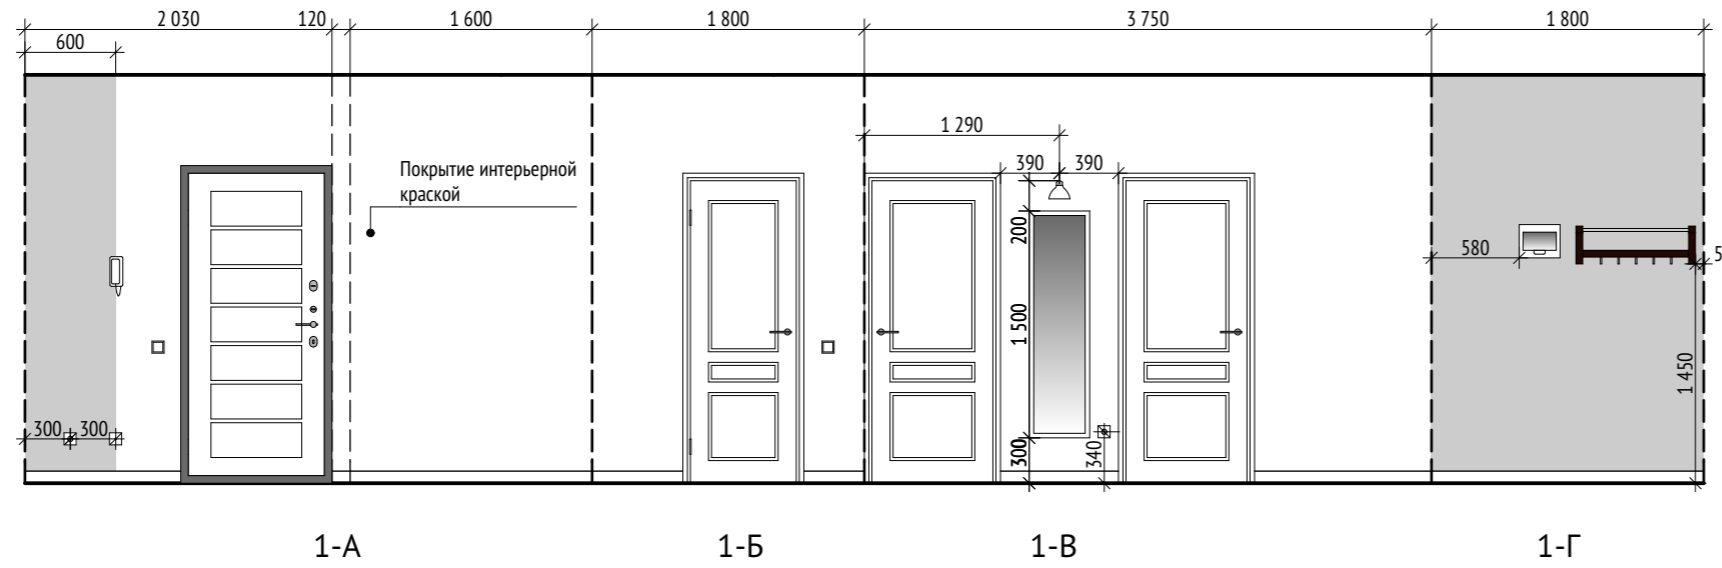

Примечание:

Размеры даны до центра крайней розетки в группе/  
до центра одинарной розетки

Высота от пола до центра выключателя равна 900 мм,  
если не указано иное. Высота от пола до центра  
розетки (центра нижней розетки в группе) равна 300  
мм, если не указано иное.

Группы розеток с двумя выводами расположены  
вертикально, если не указано иное. Группы розеток с  
четырьмя выводами расположены горизонтально.

Примечание:

Все размеры являются проектными и требуют уточнения перед фактическим использованием