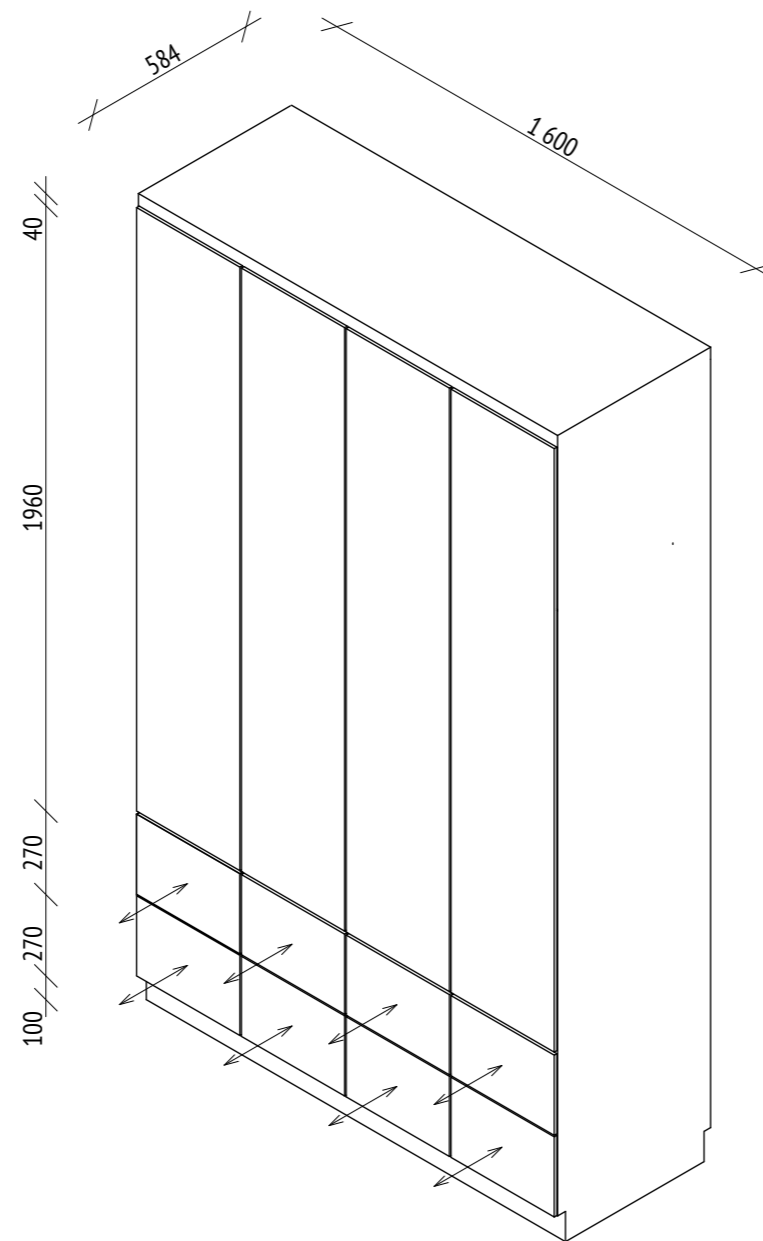

М 1:25

Прихожая

Ванная комната