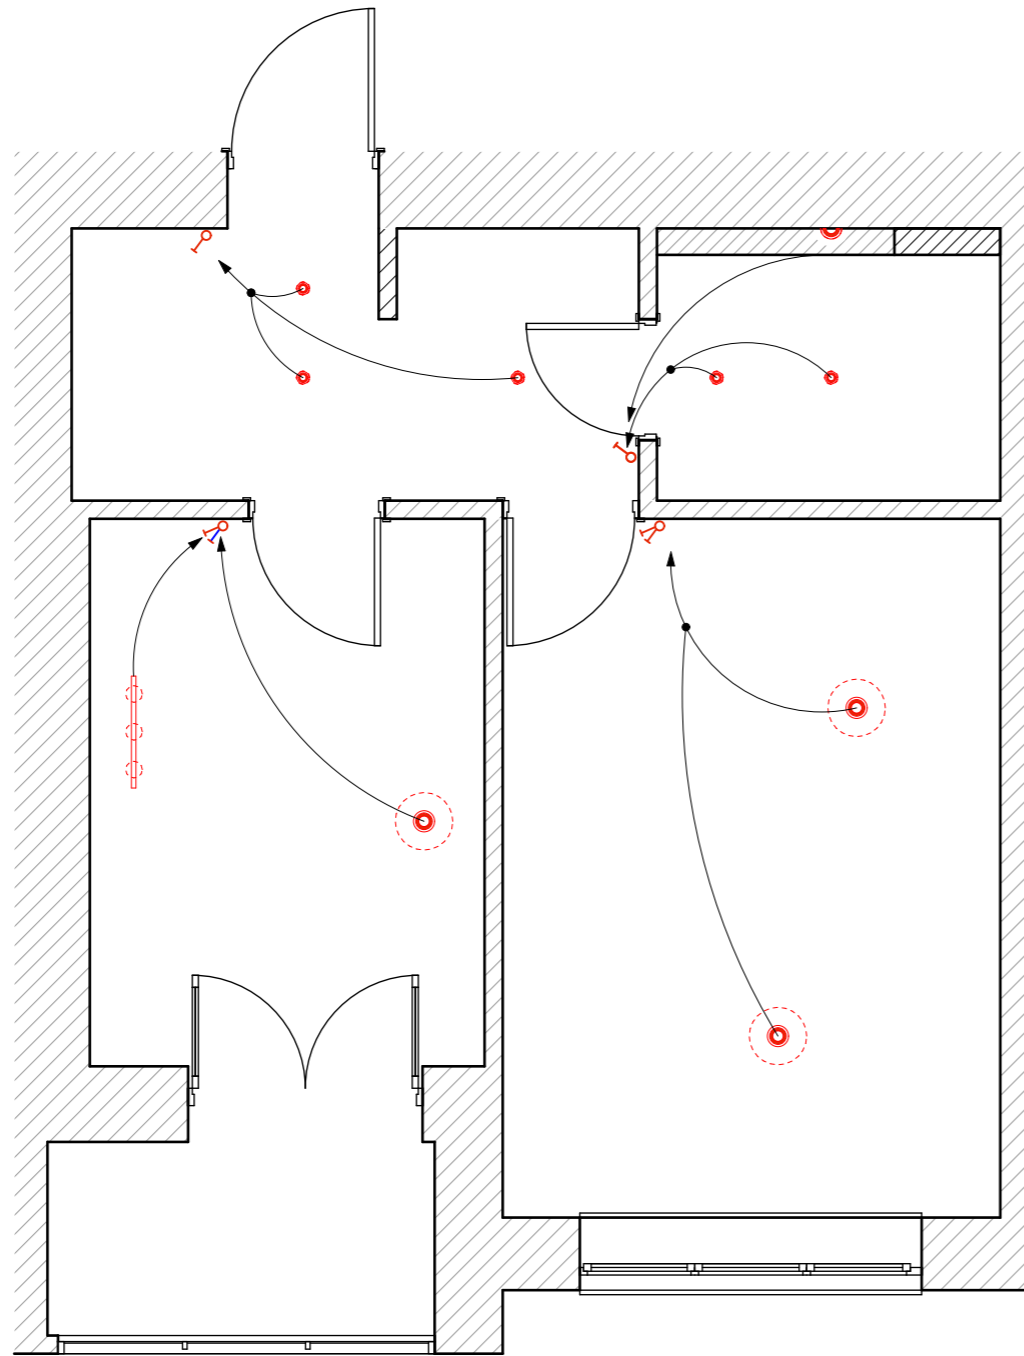

Условные обозначения

▲  
1-A Указание фрагмента развёртки

Примечание:

Все размеры являются проектными и требуют уточнения перед фактическим использованием

Условные обозначения

Примечание:

На чертеже указаны значения площадей с допустимым округлением до 0,5 м<sup>2</sup>

Условные обозначения

-  Натяжной потолок матовый, цвет белый
-  Покраска влагостойкой матовой краской, цвет белый

Примечание:

На чертеже указаны значения площадей с допустимым округлением до 0,5 м<sup>2</sup>

Условные обозначения

-  Светильник настенный
-  Светильник встраиваемый потолочный
-  Светильник подвесной
-  Шина потолочная со светильниками

Примечание:

Линиями светильники условно  
объединены в группы  
включения, регулируемые  
одним выключателем

Группы розеток с двумя выводами расположены  
вертикально, если не указано иное. Группы розеток с  
четырьмя выводами расположены горизонтально.

Примечание:

Все размеры являются проектными и требуют уточнения перед фактическим использованием