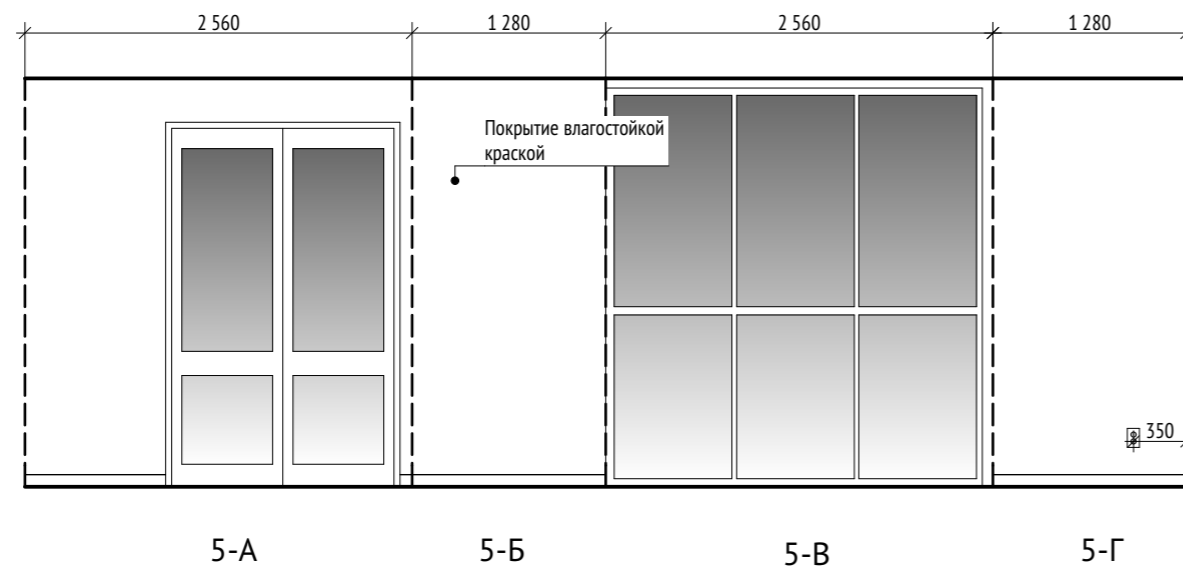

Условные обозначения

- ☐ Розетка штепсельная с одним выводом
- ☐ Группа розеток с двумя выводами
- ☐ Группа розеток с четырьмя выводами
- ☐ Выключатель встроенный одинарный
- ☐ Выключатель встроенный двойной

Примечание:

Размеры даны до центра крайней розетки в группе/  
до центра одинарной розетки

Высота от пола до центра выключателя равна 900 мм,  
если не указано иное. Высота от пола до центра  
розетки (центра нижней розетки в группе) равна 300  
мм, если не указано иное.

Группы розеток с двумя выводами расположены  
вертикально, если не указано иное. Группы розеток с  
четырьмя выводами расположены горизонтально.

Примечание:

Все размеры являются проектными и требуют уточнения перед фактическим использованием