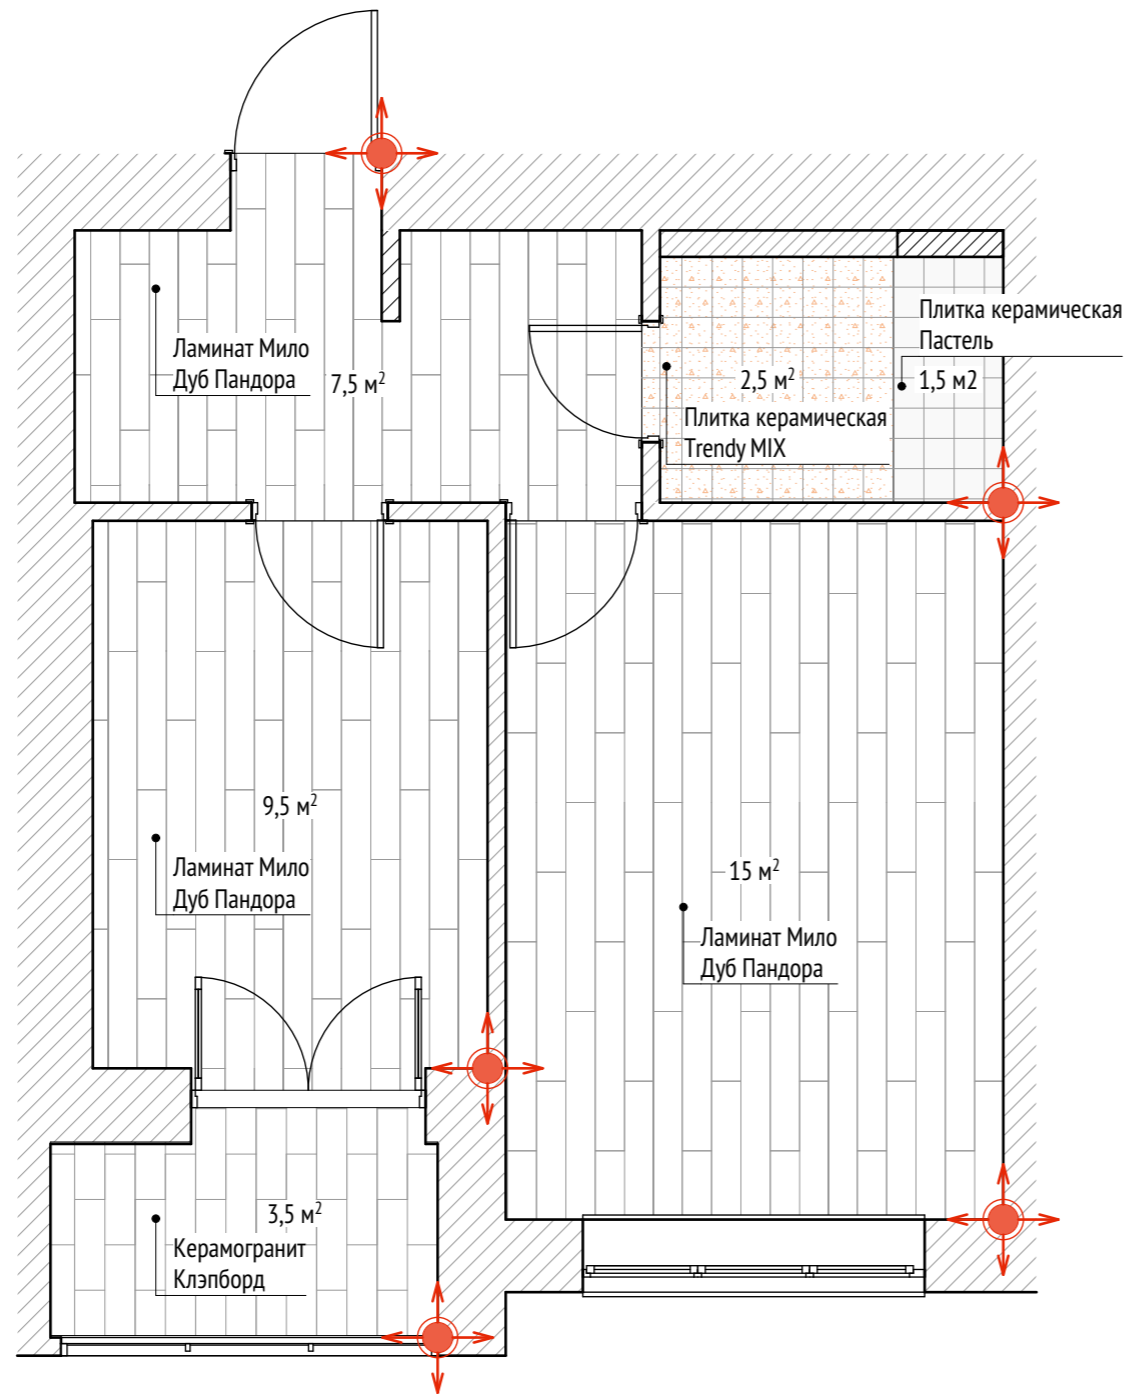

- 1 Прихожая (6,7 м<sup>2</sup>)
  - 2 Кухня (9,4 м<sup>2</sup>)
  - 3 Спальня (15,2 м<sup>2</sup>)
  - 4 Ванная комната (3,7 м<sup>2</sup>)
  - 5 Лоджия (3,3 м<sup>2</sup>)
- Общая площадь S=38,3 м<sup>2</sup>

Условные обозначения

▲  
1-A Указание фрагмента развёртки

Примечание:

Все размеры являются проектными и требуют уточнения перед фактическим использованием

Условные обозначения

Примечание:

На чертеже указаны значения площадей с допустимым округлением до 0,5 м<sup>2</sup>